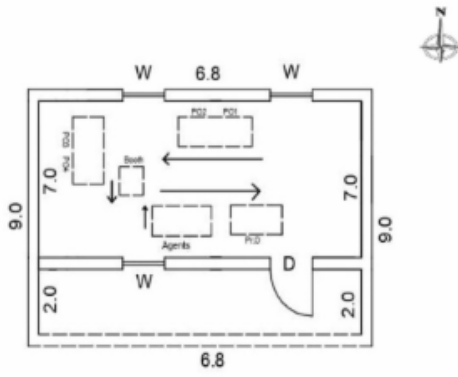

Google Map View

Polling Station Building Front View

Polling Station Front View

Cad View

Key MAP View

1	YFE0831420	பெயர் : ஜெய்லானி தந்தை பெயர் : முகமதுயூசுப் வீட்டு எண் : 1 வயது : 57 பாலினம் : ஆண்	Photo is available	2	YFE0831396	பெயர் : சீதா மு கணவர் பெயர் : முத்துவீரன் வீட்டு எண் : 1 வயது : 53 பாலினம் : பெண்	Photo is available	3	YFE1041052	பெயர் : மைமூன்பீவி கணவர் பெயர் : ஜெய்லானி வீட்டு எண் : 1 வயது : 51 பாலினம் : பெண்	Photo is available
4	YFE1068428	பெயர் : அப்துல்சமத் தந்தை பெயர் : முகமது காசிம் வீட்டு எண் : 1 வயது : 44 பாலினம் : ஆண்	Photo is available	#2 5	YFE0391979	பெயர் : அ முஸ்தபா தந்தை பெயர் : அப்துல் ஹமீது வீட்டு எண் : 1 வயது : 42 பாலினம் : ஆண்	Photo is available	6	YFE0392530	பெயர் : முகமதுஅலி தந்தை பெயர் : அப்துல்அமீது வீட்டு எண் : 1 வயது : 38 பாலினம் : ஆண்	Photo is available
7	YFE0831305	பெயர் : பர்கத் கணவர் பெயர் : முகமதுயூசுப் வீட்டு எண் : 1 வயது : 38 பாலினம் : பெண்	Photo is available	8	YFE0392092	பெயர் : பாத்திமாபீவி தாயின் பெயர் : அமீனாபீவி வீட்டு எண் : 1 வயது : 37 பாலினம் : பெண்	Photo is available	9	YFE0392399	பெயர் : சிரின்சித்தாரா தந்தை பெயர் : மைதீன் வீட்டு எண் : 1 வயது : 34 பாலினம் : பெண்	Photo is available
10	YFE0831214	பெயர் : சகானாபாத்திமா தந்தை பெயர் : அரபுஷா வீட்டு எண் : 1 வயது : 31 பாலினம் : பெண்	Photo is available	11	YFE0831248	பெயர் : சாகுல் அமீது தந்தை பெயர் : சாதிக்பாட்சா வீட்டு எண் : 1 வயது : 31 பாலினம் : ஆண்	Photo is available	12	YFE1040971	பெயர் : முகமது அலி தந்தை பெயர் : அப்துல்ரஜாக் வீட்டு எண் : 1A வயது : 51 பாலினம் : ஆண்	Photo is available
13	YFE0443960	பெயர் : ரம்ஜான் பேகம் கணவர் பெயர் : பிலால் முகமது வீட்டு எண் : 1A வயது : 41 பாலினம் : பெண்	Photo is available	14	YFE0698506	பெயர் : பரிதாபேகம் தந்தை பெயர் : ஹைதர்அலி வீட்டு எண் : 1ஏ வயது : 40 பாலினம் : பெண்	Photo is available	15	YFE2332849	பெயர் : நசிரின் பாணு கணவர் பெயர் : முகம்மது அஜார்தீன் வீட்டு எண் : 1 ஏ வயது : 25 பாலினம் : பெண்	Photo is available
16	YFE2216893	பெயர் : ரோஸியா பாணு கணவர் பெயர் : முஹமத் உஸ்மான் வீட்டு எண் : 2/1 வயது : 29 பாலினம் : பெண்	Photo is available	17	YFE2051357	பெயர் : ரஹ்மதுன்னிசா கணவர் பெயர் : முகமது சாதிக் பாஷா வீட்டு எண் : 2-18 வயது : 49 பாலினம் : பெண்	Photo is available	18	YFE0874842	பெயர் : முகமது இஸ்மாயில் தந்தை பெயர் : அப்துல் ரஹீம் வீட்டு எண் : 2-38 வயது : 52 பாலினம் : ஆண்	Photo is available
19	YFE2347615	பெயர் : இம்தியாஸ் தந்தை பெயர் : முகமது இஸ்மாயில் வீட்டு எண் : 2-38 வயது : 21 பாலினம் : ஆண்	Photo is available	20	YFE0392548	பெயர் : சேக்முகமது தாயின் பெயர் : சரபுனிசா வீட்டு எண் : 3 வயது : 39 பாலினம் : ஆண்	Photo is available	21	YFE1736578	பெயர் : சலிம்ராஜா தந்தை பெயர் : அப்துல்காதர் வீட்டு எண் : 3-3 வயது : 59 பாலினம் : ஆண்	Photo is available
22	YFE1736586	பெயர் : ராவியாபீவி கணவர் பெயர் : சலீம்ராஜா வீட்டு எண் : 3-3 வயது : 56 பாலினம் : பெண்	Photo is available	23	YFE1736594	பெயர் : நஜீர்அகமது தந்தை பெயர் : அப்துல்காதர் வீட்டு எண் : 3-3 வயது : 55 பாலினம் : ஆண்	Photo is available	24	YFE1736602	பெயர் : யாஸ்மீன் கணவர் பெயர் : நஜீர்அகமது வீட்டு எண் : 3-3 வயது : 47 பாலினம் : பெண்	Photo is available
25	YFE0678383	பெயர் : இலாஜ் அகமது தந்தை பெயர் : நஜீர் அகமது வீட்டு எண் : 3-3 வயது : 31 பாலினம் : ஆண்	Photo is available	26	LVN2827954	பெயர் : மைதீன் தந்தை பெயர் : முகமது வீட்டு எண் : 3-5 வயது : 64 பாலினம் : ஆண்	Photo is available	27	LVN2830800	பெயர் : ராபியா தந்தை பெயர் : சாகுல்அமிது வீட்டு எண் : 3-5 வயது : 56 பாலினம் : பெண்	Photo is available
28	YFE1736610	பெயர் : ஷாஜகான் தந்தை பெயர் : சாகுல்அமிது வீட்டு எண் : 3-5 வயது : 56 பாலினம் : ஆண்	Photo is available	29	YFE0097857	பெயர் : இர்ஷாத்அகமது தந்தை பெயர் : மைதீன் வீட்டு எண் : 3-5 வயது : 37 பாலினம் : ஆண்	Photo is available	30	LVN1539675	பெயர் : குர்சீத்பேகம் கணவர் பெயர் : சாதிக்பாட்சா வீட்டு எண் : 3-6 வயது : 53 பாலினம் : பெண்	Photo is available