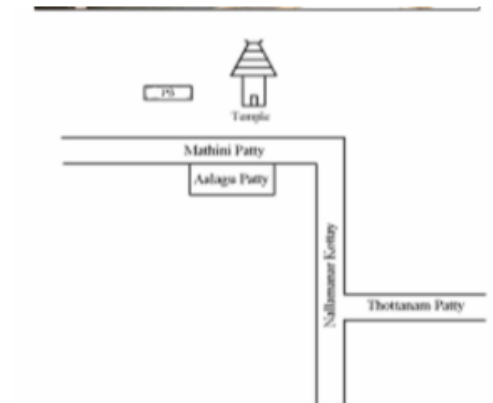

Google Map View

Polling Station Building Front View

Polling Station Front View

Cad View

Key MAP View

1	YFE0393371	பெயர் : பெமிலாராணி கணவர் பெயர்: கருப்பையா வீட்டு எண் : 0 வயது : 42 பாலினம் : பெண்	Photo is available	2	LVN4140562	பெயர் : கருப்பையா தந்தை பெயர்: சந்தனம் வீட்டு எண் : 0 வயது : 41 பாலினம் : ஆண்	Photo is available	3	YFE1167782	பெயர் : கோகிலா கணவர் பெயர்: வடிவேல் வீட்டு எண் : 00 வயது : 31 பாலினம் : பெண்	Photo is available
4	YFE1167857	பெயர் : ரஞ்சித்குமார் தந்தை பெயர்: முத்துப்பாண்டி வீட்டு எண் : 00 வயது : 28 பாலினம் : ஆண்	Photo is available	5	YFE1167907	பெயர் : காளிஸ்வரன் தந்தை பெயர்: சிவனாண்டி வீட்டு எண் : 00 வயது : 27 பாலினம் : ஆண்	Photo is available	6	YFE1167816	பெயர் : அபர்ணா தேவி கணவர் பெயர்: பால்சாமி வீட்டு எண் : 00 வயது : 26 பாலினம் : பெண்	Photo is available
7	YFE1167865	பெயர் : சரவணன் தந்தை பெயர்: முனியப்பன் வீட்டு எண் : 00 வயது : 26 பாலினம் : ஆண்	Photo is available	8	YFE1138015	பெயர் : சிற்றரசு தந்தை பெயர்: சக்திவேல் வீட்டு எண் : 00 வயது : 25 பாலினம் : ஆண்	Photo is available	9	YFE1167873	பெயர் : அஜீத்குமார் தந்தை பெயர்: முத்துப்பாண்டி வீட்டு எண் : 00 வயது : 25 பாலினம் : ஆண்	Photo is available
10	YFE1167881	பெயர் : சாரதி தந்தை பெயர்: முனியப்பன் வீட்டு எண் : 00 வயது : 25 பாலினம் : ஆண்	Photo is available	11	YFE1167899	பெயர் : அருண் குமார் தந்தை பெயர்: முனியப்பன் வீட்டு எண் : 00 வயது : 25 பாலினம் : ஆண்	Photo is available	12	YFE1041490	பெயர் : பழனியம்மாள் கணவர் பெயர்: ராஜா வீட்டு எண் : 1 வயது : 56 பாலினம் : பெண்	Photo is available
13	YFE1783976	பெயர் : பாலசுப்பிரமணி தந்தை பெயர்: பெரியசாமி பிள்ளை வீட்டு எண் : 1 வயது : 55 பாலினம் : ஆண்	Photo is available	14	LVN2830503	பெயர் : சந்திரா கணவர் பெயர்: பாலசுப்பிரமணி வீட்டு எண் : 1 வயது : 45 பாலினம் : பெண்	Photo is available	15	YFE0836494	பெயர் : தனலட்சுமி கணவர் பெயர்: ராஜாமணி வீட்டு எண் : 1 வயது : 41 பாலினம் : பெண்	Photo is available
16	YFE0831636	பெயர் : கந்தவேல் தந்தை பெயர்: வளர்பிறை வீட்டு எண் : 1 வயது : 40 பாலினம் : ஆண்	Photo is available	17	YFE2049617	பெயர் : சிவக்குமார் தந்தை பெயர்: கருப்பையா வீட்டு எண் : 01 வயது : 38 பாலினம் : ஆண்	Photo is available	18	YFE0831701	பெயர் : கதிர்வேலு தந்தை பெயர்: வளர்பிறை வீட்டு எண் : 1 வயது : 37 பாலினம் : ஆண்	Photo is available
19	YFE0831669	பெயர் : தேவி கணவர் பெயர்: கந்தவேல் வீட்டு எண் : 1 வயது : 37 பாலினம் : பெண்	Photo is available	20	YFE1041524	பெயர் : முருகேஸ்வரி கணவர் பெயர்: பாலசுப்பிரமணி வீட்டு எண் : 1 வயது : 35 பாலினம் : பெண்	Photo is available	21	YFE0875427	பெயர் : அமுதவள்ளி கணவர் பெயர்: வடிவேல்குமார் வீட்டு எண் : 1 வயது : 33 பாலினம் : பெண்	Photo is available
22	YFE0678821	பெயர் : வசந்தா கணவர் பெயர்: கணேசன் வீட்டு எண் : 1 வயது : 33 பாலினம் : பெண்	Photo is available	23	YFE0831644	பெயர் : கற்பகம் கணவர் பெயர்: கதிர்வேல் வீட்டு எண் : 1 வயது : 32 பாலினம் : பெண்	Photo is available	24	YFE2049609	பெயர் : சாந்தி கணவர் பெயர்: சிவக்குமார் வீட்டு எண் : 01 வயது : 32 பாலினம் : பெண்	Photo is available
25	YFE2280378	பெயர் : அழகுசந்திரி கணவர் பெயர்: செந்தில்குமார் வீட்டு எண் : 1 வயது : 32 பாலினம் : பெண்	Photo is available	26	YFE0875302	பெயர் : சுரேஷ் தந்தை பெயர்: மாரியப்பன் வீட்டு எண் : 1 வயது : 31 பாலினம் : ஆண்	Photo is available	27	YFE0831719	பெயர் : அனுருதி கணவர் பெயர்: நக்கீரன் வீட்டு எண் : 1 வயது : 31 பாலினம் : பெண்	Photo is available
28	YFE0875310	பெயர் : ராஜசந்திரிகா தாயின் பெயர்: கணேஸ்வரி வீட்டு எண் : 1 வயது : 30 பாலினம் : பெண்	Photo is available	29	YFE0875294	பெயர் : சம்பத்குமார் தந்தை பெயர்: வேல்முருகன் வீட்டு எண் : 1 வயது : 29 பாலினம் : ஆண்	Photo is available	30	YFE0970608	பெயர் : செல்வகண்ணன் தந்தை பெயர்: சக்திவேல் வீட்டு எண் : 1 வயது : 29 பாலினம் : ஆண்	Photo is available