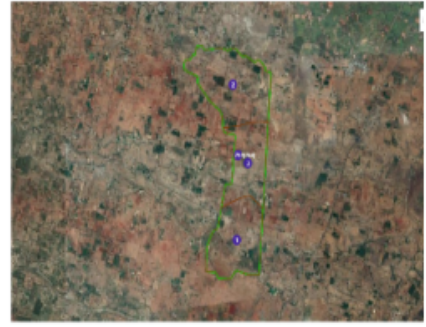

Google Map View