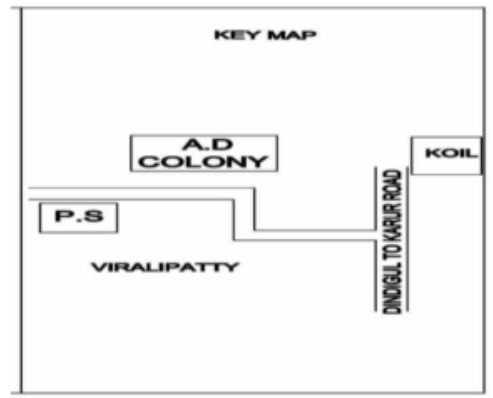

Google Map View

Polling Station Building Front View

Polling Station Front View

Cad View

Key MAP View

சட்டமன்றத் தொகுதியின் எண் மற்றும் பெயர் : 133-வேடசந்தூர் பிரிவு எண் மற்றும் பெயர் 1-குளத்தூர்(வ.கி)மற்றும் (ஊ), எரமநாயக்கன்பட்டி வார்டு 3