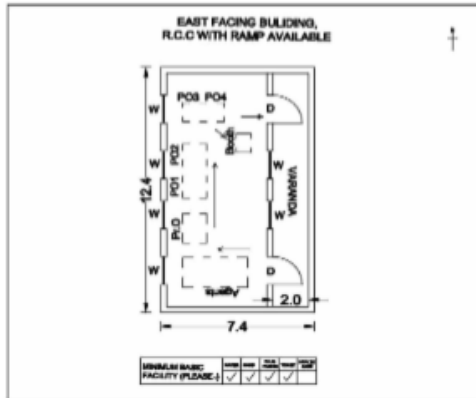

Google Map View

Polling Station Building Front View

Polling Station Front View

Cad View

Key MAP View

சட்டமன்றத் தொகுதியின் எண் மற்றும் பெயர் : 133-வேடசந்தூர் பிரிவு எண் மற்றும் பெயர் 1-குளத்தூர்(வ.கி)மற்றும் (ஊ), எரமநாயக்கன்பட்டி வார்டு 3