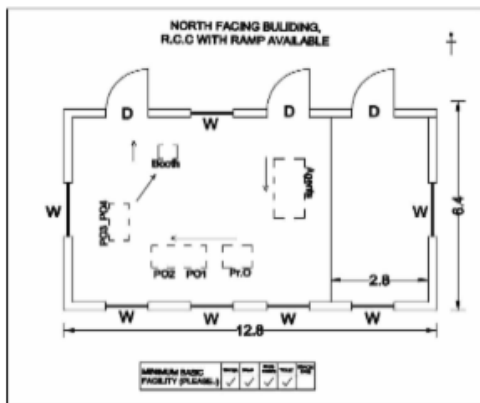

Google Map View

Polling Station Building Front View

Polling Station Front View

Cad View

Key MAP View

1 பெயர் : பழனியம்மாள் கணவர் பெயர்: வெள்ளைச்சாமிபிள்ளை வீட்டு எண் : 1 வயது : 76 பாலினம் : பெண்	YFE1812783 Photo is available	2 பெயர் : பாலமுருகன் தந்தை பெயர்: வெள்ளைச்சாமிபிள்ளை வீட்டு எண் : 1 வயது : 55 பாலினம் : ஆண்	YFE1812791 Photo is available	3 பெயர் : சுந்தரராஜ் தந்தை பெயர்: வெள்ளைச்சாமிபிள்ளை வீட்டு எண் : 1 வயது : 55 பாலினம் : ஆண்	LVN1543081 Photo is available
4 பெயர் : தமிழரசி கணவர் பெயர்: சுந்தரராஜ் வீட்டு எண் : 1 வயது : 51 பாலினம் : பெண்	LVN2978591 Photo is available	5 பெயர் : முத்துலட்சுமி கணவர் பெயர்: பாலமுருகன் வீட்டு எண் : 1 வயது : 44 பாலினம் : பெண்	LVN3529609 Photo is available	6 பெயர் : ராஜகோபால் தந்தை பெயர்: சுந்தரம்பிள்ளை வீட்டு எண் : 2 வயது : 78 பாலினம் : ஆண்	YFE1812809 Photo is available
7 பெயர் : பழனியம்மாள் கணவர் பெயர்: ராஜகோபால் வீட்டு எண் : 2 வயது : 73 பாலினம் : பெண்	YFE1812817 Photo is available	8 பெயர் : சண்முகசுந்தரம் தந்தை பெயர்: ராஜகோபால் வீட்டு எண் : 2 வயது : 51 பாலினம் : ஆண்	LVN1542554 Photo is available	9 பெயர் : சேது தந்தை பெயர்: ராஜகோபால் வீட்டு எண் : 2 வயது : 49 பாலினம் : ஆண்	LVN1542430 Photo is available
10 பெயர் : சம்பத்தகுமார் தந்தை பெயர்: முத்தையா வீட்டு எண் : 2-18C வயது : 33 பாலினம் : ஆண்	YFE0597609 Photo is available	11 பெயர் : காளியம்மாள் கணவர் பெயர்: அருணாச்சலம்பிள்ளை வீட்டு எண் : 3 வயது : 80 பாலினம் : பெண்	YFE1812825 Photo is available	12 பெயர் : நடராஜன் தந்தை பெயர்: அருணாச்சலம்பிள்ளை வீட்டு எண் : 3 வயது : 59 பாலினம் : ஆண்	LVN1542612 Photo is available
13 பெயர் : பாலகிருஷ்ணன் தந்தை பெயர்: அருணாச்சலம்பிள்ளை வீட்டு எண் : 3 வயது : 50 பாலினம் : ஆண்	YFE1812833 Photo is available	14 பெயர் : மோகனசுந்தரி கணவர் பெயர்: நடராஜன் வீட்டு எண் : 3 வயது : 48 பாலினம் : பெண்	LVN2979599 Photo is available	15 பெயர் : கோமதி கணவர் பெயர்: பாலகிருஷ்ணன் வீட்டு எண் : 3 வயது : 39 பாலினம் : பெண்	LVN3529633 Photo is available
16 பெயர் : சூரியபிரகாஷ் தந்தை பெயர்: பாலகிருஷ்ணன் வீட்டு எண் : 3/1 வயது : 19 பாலினம் : ஆண்	YFE2330975 Photo is available	17 பெயர் : அமராவதி கணவர் பெயர்: சண்முகசுந்தரம் வீட்டு எண் : 3-2 வயது : 40 பாலினம் : பெண்	LVN4282489 Photo is available	18 பெயர் : ராதா கணவர் பெயர்: சேது வீட்டு எண் : 3-2 வயது : 34 பாலினம் : பெண்	YFE0597682 Photo is available
19 பெயர் : முருகலட்சுமி கணவர் பெயர்: லோகநாதன் வீட்டு எண் : 3-4 வயது : 45 பாலினம் : பெண்	YFE0905588 Photo is available	20 பெயர் : லோகநாதன் தந்தை பெயர்: மருதமுத்து வீட்டு எண் : 3-4 வயது : 43 பாலினம் : ஆண்	YFE0905596 Photo is available	21 பெயர் : தமிழவேல் தந்தை பெயர்: நாச்சியப்பிள்ளை வீட்டு எண் : 3-4 வயது : 33 பாலினம் : ஆண்	YFE0905554 Photo is available
22 பெயர் : கமலி தந்தை பெயர்: பாஸ்கரன் வீட்டு எண் : 3/4 வயது : 23 பாலினம் : பெண்	UJV2265791 Photo is available	23 பெயர் : பிரியங்கா தந்தை பெயர்: அருணாச்சலம் வீட்டு எண் : 3-5 வயது : 28 பாலினம் : பெண்	YFE0971432 Photo is available	24 பெயர் : பிரந்தா தந்தை பெயர்: அருணாச்சலம் வீட்டு எண் : 3/6 வயது : 23 பாலினம் : பெண்	YFE2140333 Photo is available
25 பெயர் : தீபா கணவர் பெயர்: சந்தோஷ் குமார் வீட்டு எண் : 3/7 வயது : 26 பாலினம் : பெண்	YFE2140069 Photo is available	26 பெயர் : வைதேகி கணவர் பெயர்: பிச்சைக்கண்ணு வீட்டு எண் : 3-9 வயது : 37 பாலினம் : பெண்	LVN4282141 Photo is available	27 பெயர் : சரவணாதேவி தந்தை பெயர்: கணேசன் வீட்டு எண் : 3-11 வயது : 38 பாலினம் : பெண்	LVN4282133 Photo is available
28 பெயர் : சரவணன் தந்தை பெயர்: கணேசன் வீட்டு எண் : 3-11 வயது : 33 பாலினம் : ஆண்	YFE0444778 Photo is available	29 பெயர் : ஹர்ஷ் குணசேகர் தந்தை பெயர்: குணசேகர் வீட்டு எண் : 3/12 வயது : 21 பாலினம் : ஆண்	YFE2330934 Photo is available	30 பெயர் : சந்திரா கணவர் பெயர்: முருகேசன் வீட்டு எண் : 3-13 வயது : 55 பாலினம் : பெண்	YFE0100453 Photo is available