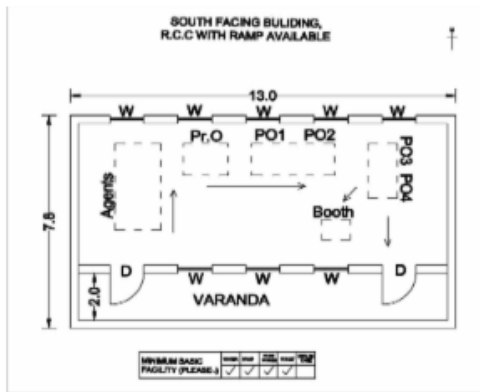

Google Map View

Polling Station Building Front View

Polling Station Front View

Cad View

Key MAP View

1 பெயர் : சிவகுமார் தாயின் பெயர்: கவிதா வீட்டு எண் : 1ஏ வயது : 38 பாலினம் : ஆண் Photo is available	YFE2138535	2 பெயர் : அய்யப்பன் தந்தை பெயர்: கந்தசாமி வீட்டு எண் : 1na வயது : 32 பாலினம் : ஆண் Photo is available	YFE0680124	3 பெயர் : சரவணன் தந்தை பெயர்: கந்தசாமி வீட்டு எண் : 1na வயது : 32 பாலினம் : ஆண் Photo is available	YFE0680132
4 பெயர் : கோகிலா கணவர் பெயர்: ஐயப்பன் வீட்டு எண் : 1na வயது : 30 பாலினம் : பெண் Photo is available	YFE0680165	5 பெயர் : சுசிலா கணவர் பெயர்: ரெங்கசாமி வீட்டு எண் : 2/3 வயது : 52 பாலினம் : பெண் Photo is available	YFE2033322	6 பெயர் : தேவா தந்தை பெயர்: ரெங்கசாமி வீட்டு எண் : 2/3 வயது : 29 பாலினம் : ஆண் Photo is available	YFE2033280
7 பெயர் : வேல்முருகன் தந்தை பெயர்: சக்திவேல் வீட்டு எண் : 3-178 வயது : 38 பாலினம் : ஆண் Photo is available	YFE0100388	8 பெயர் : நவரத் கிருஷ்ணன் தந்தை பெயர்: கணேசன் வீட்டு எண் : 3/184 வயது : 19 பாலினம் : ஆண் Photo is available	YFE2358836	9 பெயர் : நந்தினி தந்தை பெயர்: கணேசன் வீட்டு எண் : 3/184 வி புத்தூர் வயது : 26 பாலினம் : பெண் Photo is available	YFE2106185
10 பெயர் : சிவசங்கரி தந்தை பெயர்: கணேசன் வீட்டு எண் : 3/184 வி புத்தூர் வயது : 23 பாலினம் : ஆண் Photo is available	YFE2106201	11 பெயர் : ஜெயச்சந்திரன் தந்தை பெயர்: முருகன் வீட்டு எண் : 3-187 வயது : 41 பாலினம் : ஆண் Photo is available	LVN3529542	12 பெயர் : சதீஸ்துமார் தந்தை பெயர்: பெருமாள் வீட்டு எண் : 3-189 வயது : 36 பாலினம் : ஆண் Photo is available	YFE0100396
13 பெயர் : மீனாட்சி கணவர் பெயர்: கந்தசாமி வீட்டு எண் : 3/191 வயது : 62 பாலினம் : பெண் Photo is available	RJE1399195	14 பெயர் : ராம்பிரசாத் தந்தை பெயர்: கந்தசாமி வீட்டு எண் : 3/191 வயது : 32 பாலினம் : ஆண் Photo is available	RJE1399211	15 பெயர் : ஜெயச்சந்திரன் தந்தை பெயர்: ராமலிங்கம் வீட்டு எண் : 3-192 வயது : 43 பாலினம் : ஆண் Photo is available	LVN2981280
16 பெயர் : சந்துரு தந்தை பெயர்: மணிகண்டன் வீட்டு எண் : 3/196 வயது : 23 பாலினம் : ஆண் Photo is available	YFE2158541	17 பெயர் : வைஷ்ணவி தாயின் பெயர்: பால்பாண்டி வீட்டு எண் : 3/196 வயது : 19 பாலினம் : பெண் Photo is available	YFE2368777	18 பெயர் : நாகேஸ்வரன் தந்தை பெயர்: சண்முகம் வீட்டு எண் : 3-197 வயது : 31 பாலினம் : ஆண் Photo is available	YFE0680223
19 பெயர் : சத்யா சபா கணவர் பெயர்: நாகேஸ்வரன் வீட்டு எண் : 3/197 வயது : 28 பாலினம் : பெண் Photo is available	YFE2139665	20 பெயர் : தங்கராஜ் தந்தை பெயர்: சுப்பாபிள்ளை வீட்டு எண் : 3-199 வயது : 52 பாலினம் : ஆண் Photo is available	YFE0680215	21 பெயர் : கார்த்திமணி தந்தை பெயர்: பாலகிருஷ்ணன் வீட்டு எண் : 3-199 வயது : 40 பாலினம் : ஆண் Photo is available	YFE0100495
22 பெயர் : சத்திய பாரதி தந்தை பெயர்: வெங்கடாசலம் வீட்டு எண் : 3/201 வி புத்தூர் வயது : 26 பாலினம் : பெண் Photo is available	YFE2106193	23 பெயர் : நடராஜன் தந்தை பெயர்: சுப்பா பிள்ளை வீட்டு எண் : 3-203 வயது : 65 பாலினம் : ஆண் Photo is available	YFE0100255	24 பெயர் : சக்திவேல் தந்தை பெயர்: சுப்பையாபிள்ளை வீட்டு எண் : 3-203 வயது : 58 பாலினம் : ஆண் Photo is available	LVN2979276
25 பெயர் : மகாலட்சுமி கணவர் பெயர்: நடராஜன் வீட்டு எண் : 3-203 வயது : 56 பாலினம் : பெண் Photo is available	YFE0100248	26 பெயர் : கோமதி கணவர் பெயர்: சக்திவேல் வீட்டு எண் : 3-203 வயது : 54 பாலினம் : பெண் Photo is available	LVN2979268	27 பெயர் : பார்த்திபன் தந்தை பெயர்: செளந்தரராஜன் வீட்டு எண் : 3/350 வயது : 27 பாலினம் : ஆண் Photo is available	YFE1076306
28 பெயர் : மனோகரன் தந்தை பெயர்: ராமசாமி வீட்டு எண் : 3-361 வயது : 28 பாலினம் : ஆண் Photo is available	YFE0971606	29 பெயர் : பாரதி ராஜா தந்தை பெயர்: சின்னத்துரை வீட்டு எண் : 3-393 வயது : 28 பாலினம் : ஆண் Photo is available	YFE0971630	30 பெயர் : அருணாச்சலம் தந்தை பெயர்: ராமசாமி வீட்டு எண் : 3-394 வயது : 28 பாலினம் : ஆண் Photo is available	YFE0971622