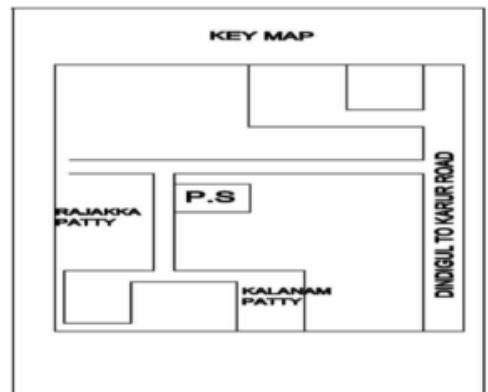

Google Map View

Polling Station Building Front View

Polling Station Front View

Cad View

Key MAP View

1 பெயர் : சிவகுமார் தாயின் பெயர்: கவிதா வீட்டு எண் : 1ஏ வயது : 38 பாலினம் : ஆண் Photo is available	YFE2138535	2 பெயர் : அய்யப்பன் தந்தை பெயர்: கந்தசாமி வீட்டு எண் : 1na வயது : 32 பாலினம் : ஆண் Photo is available	YFE0680124	3 பெயர் : சரவணன் தந்தை பெயர்: கந்தசாமி வீட்டு எண் : 1na வயது : 32 பாலினம் : ஆண் Photo is available	YFE0680132
4 பெயர் : கோகிலா கணவர் பெயர்: ஐயப்பன் வீட்டு எண் : 1na வயது : 30 பாலினம் : பெண் Photo is available	YFE0680165	5 பெயர் : சுசிலா கணவர் பெயர்: ரெங்கசாமி வீட்டு எண் : 2/3 வயது : 52 பாலினம் : பெண் Photo is available	YFE2033322	6 பெயர் : தேவா தந்தை பெயர்: ரெங்கசாமி வீட்டு எண் : 2/3 வயது : 29 பாலினம் : ஆண் Photo is available	YFE2033280
7 பெயர் : வேல்முருகன் தந்தை பெயர்: சக்திவேல் வீட்டு எண் : 3-178 வயது : 38 பாலினம் : ஆண் Photo is available	YFE0100388	8 பெயர் : நவரத் கிருஷ்ணன் தந்தை பெயர்: கணேசன் வீட்டு எண் : 3/184 வயது : 19 பாலினம் : ஆண் Photo is available	YFE2358836	9 பெயர் : நந்தினி தந்தை பெயர்: கணேசன் வீட்டு எண் : 3/184 வி புத்தூர் வயது : 26 பாலினம் : பெண் Photo is available	YFE2106185
10 பெயர் : சிவசங்கரி தந்தை பெயர்: கணேசன் வீட்டு எண் : 3/184 வி புத்தூர் வயது : 23 பாலினம் : ஆண் Photo is available	YFE2106201	11 பெயர் : ஜெயச்சந்திரன் தந்தை பெயர்: முருகன் வீட்டு எண் : 3-187 வயது : 41 பாலினம் : ஆண் Photo is available	LVN3529542	12 பெயர் : சதீஸ்துமார் தந்தை பெயர்: பெருமாள் வீட்டு எண் : 3-189 வயது : 36 பாலினம் : ஆண் Photo is available	YFE0100396
13 பெயர் : மீனாட்சி கணவர் பெயர்: கந்தசாமி வீட்டு எண் : 3/191 வயது : 62 பாலினம் : பெண் Photo is available	RJE1399195	14 பெயர் : ராம்பிரசாத் தந்தை பெயர்: கந்தசாமி வீட்டு எண் : 3/191 வயது : 32 பாலினம் : ஆண் Photo is available	RJE1399211	15 பெயர் : ஜெயச்சந்திரன் தந்தை பெயர்: ராமலிங்கம் வீட்டு எண் : 3-192 வயது : 43 பாலினம் : ஆண் Photo is available	LVN2981280
16 பெயர் : சந்துரு தந்தை பெயர்: மணிகண்டன் வீட்டு எண் : 3/196 வயது : 23 பாலினம் : ஆண் Photo is available	YFE2158541	17 பெயர் : வைஷ்ணவி தாயின் பெயர்: பால்பாண்டி வீட்டு எண் : 3/196 வயது : 19 பாலினம் : பெண் Photo is available	YFE2368777	18 பெயர் : நாகேஸ்வரன் தந்தை பெயர்: சண்முகம் வீட்டு எண் : 3-197 வயது : 31 பாலினம் : ஆண் Photo is available	YFE0680223
19 பெயர் : சத்யா சபா கணவர் பெயர்: நாகேஸ்வரன் வீட்டு எண் : 3/197 வயது : 28 பாலினம் : பெண் Photo is available	YFE2139665	20 பெயர் : தங்கராஜ் தந்தை பெயர்: சுப்பாபிள்ளை வீட்டு எண் : 3-199 வயது : 52 பாலினம் : ஆண் Photo is available	YFE0680215	21 பெயர் : கார்த்திமணி தந்தை பெயர்: பாலகிருஷ்ணன் வீட்டு எண் : 3-199 வயது : 40 பாலினம் : ஆண் Photo is available	YFE0100495
22 பெயர் : சத்திய பாரதி தந்தை பெயர்: வெங்கடாசலம் வீட்டு எண் : 3/201 வி புத்தூர் வயது : 26 பாலினம் : பெண் Photo is available	YFE2106193	23 பெயர் : நடராஜன் தந்தை பெயர்: சுப்பா பிள்ளை வீட்டு எண் : 3-203 வயது : 65 பாலினம் : ஆண் Photo is available	YFE0100255	24 பெயர் : சக்திவேல் தந்தை பெயர்: சுப்பையாபிள்ளை வீட்டு எண் : 3-203 வயது : 58 பாலினம் : ஆண் Photo is available	LVN2979276
25 பெயர் : மகாலட்சுமி கணவர் பெயர்: நடராஜன் வீட்டு எண் : 3-203 வயது : 56 பாலினம் : பெண் Photo is available	YFE0100248	26 பெயர் : கோமதி கணவர் பெயர்: சக்திவேல் வீட்டு எண் : 3-203 வயது : 54 பாலினம் : பெண் Photo is available	LVN2979268	27 பெயர் : பார்த்திபன் தந்தை பெயர்: செளந்தரராஜன் வீட்டு எண் : 3/350 வயது : 27 பாலினம் : ஆண் Photo is available	YFE1076306
28 பெயர் : மனோகரன் தந்தை பெயர்: ராமசாமி வீட்டு எண் : 3-361 வயது : 28 பாலினம் : ஆண் Photo is available	YFE0971606	29 பெயர் : பாரதி ராஜா தந்தை பெயர்: சின்னத்துரை வீட்டு எண் : 3-393 வயது : 28 பாலினம் : ஆண் Photo is available	YFE0971630	30 பெயர் : அருணாச்சலம் தந்தை பெயர்: ராமசாமி வீட்டு எண் : 3-394 வயது : 28 பாலினம் : ஆண் Photo is available	YFE0971622