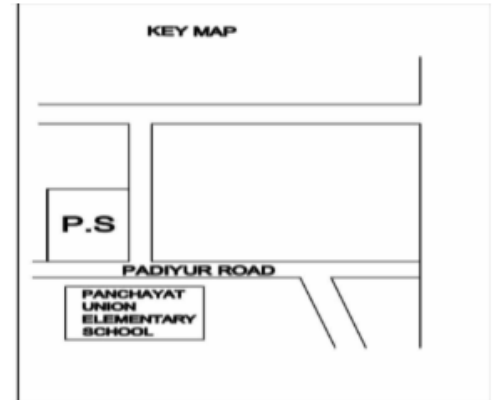

Cad View

Key MAP View