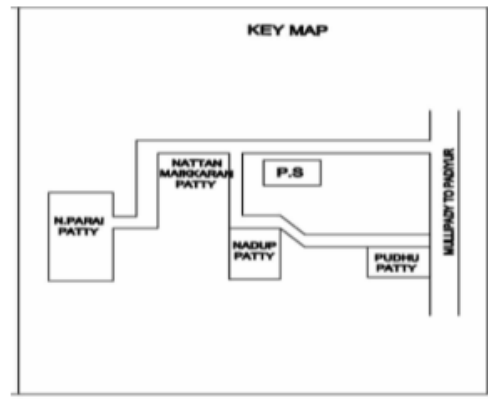

Google Map View

Polling Station Building Front View

Polling Station Front View

Cad View

Key MAP View

சட்டமன்றத் தொகுதியின் எண் மற்றும் பெயர் : 133-வேடசந்தூர்
பிரிவு எண் மற்றும் பெயர் 1-பாடிபூர் (வ.கி) மற்றும் (ஊ), புதுப்பட்டி வார்டு2