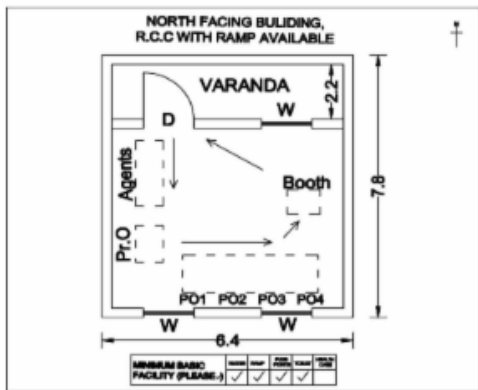

Google Map View

Polling Station Building Front View

Polling Station Front View

Cad View

Key MAP View

சட்டமன்றத் தொகுதியின் எண் மற்றும் பெயர் : 133-வேடசந்தூர்
பிரிவு எண் மற்றும் பெயர் 1-பாடிபூர் (வ.கி) மற்றும் (ஊ), புதுப்பட்டி வார்டு2