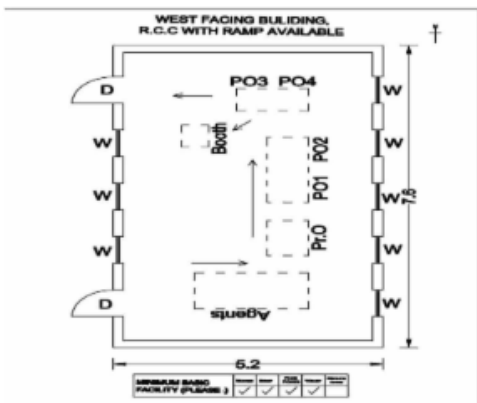

Google Map View

Polling Station Building Front View

Polling Station Front View

Cad View

Key MAP View

1 பெயர் : வீர்தம்மாள் கணவர் பெயர்: பழனிச்சாமி வீட்டு எண் : 1 வயது : 29 பாலினம் : பெண்	YFE0868984 Photo is available	2 பெயர் : கௌரி தந்தை பெயர்: வீரமணி வீட்டு எண் : 1ஏ வயது : 34 பாலினம் : பெண்	YFE2140739 Photo is available	3 பெயர் : சத்யா போஸ் தந்தை பெயர்: அறிவுழகன் வீட்டு எண் : 1ஏ வயது : 29 பாலினம் : ஆண்	YFE2140655 Photo is available
S2 4 பெயர் : கனகராணி தந்தை பெயர்: சரங்கன் துரை வீட்டு எண் : 1ஏ வயது : 23 பாலினம் : பெண்	YFE2140671 Photo is available	5 பெயர் : சாந்தி தந்தை பெயர்: வீரகுமார் வீட்டு எண் : 1ஏ வயது : 23 பாலினம் : பெண்	YFE2140689 Photo is available	6 பெயர் : விசு தந்தை பெயர்: கோவிந்தா ராஜ் வீட்டு எண் : 1ஏ வயது : 23 பாலினம் : ஆண்	YFE2140713 Photo is available
7 பெயர் : பிரவீன் குமார் தந்தை பெயர்: அண்ணா துரை வீட்டு எண் : 1ஏ வயது : 23 பாலினம் : ஆண்	YFE2140770 Photo is available	8 பெயர் : கோவிந்தராசு தந்தை பெயர்: பட்டையகவுடர் வீட்டு எண் : 1B வயது : 63 பாலினம் : ஆண்	YFE1741644 Photo is available	9 பெயர் : சரோஜா கணவர் பெயர்: கோவிந்தராசு வீட்டு எண் : 1B வயது : 61 பாலினம் : பெண்	YFE1741651 Photo is available
10 பெயர் : நந்தினி தந்தை பெயர்: வேல்முருகன் வீட்டு எண் : 1பி வயது : 25 பாலினம் : பெண்	YFE1140375 Photo is available	11 பெயர் : சிவக்குமார் ம தந்தை பெயர்: மணிகண்டன் வீட்டு எண் : 2/13 வயது : 21 பாலினம் : ஆண்	YFE2317709 Photo is available	12 பெயர் : முருகேஸ்வரி கணவர் பெயர்: கணேசன் வீட்டு எண் : 2/56 வயது : 25 பாலினம் : பெண்	YFE2191690 Photo is available
13 பெயர் : வீரலட்சுமி கணவர் பெயர்: மணிகண்டன் வீட்டு எண் : 2-229 வயது : 30 பாலினம் : பெண்	YFE0797704 Photo is available	14 பெயர் : வேல்முருகன் தந்தை பெயர்: கோவிந்தராஜ் வீட்டு எண் : 3-2 வயது : 33 பாலினம் : ஆண்	YFE0445262 Photo is available	15 பெயர் : திருப்பதி தந்தை பெயர்: கோவிந்தன் வீட்டு எண் : 3-17 வயது : 32 பாலினம் : ஆண்	YFE0797712 Photo is available
16 பெயர் : ரோகினி கணவர் பெயர்: சக்திவேல் வீட்டு எண் : 3-38 வயது : 30 பாலினம் : பெண்	YFE0868968 Photo is available	17 பெயர் : அழகர்சாமி தந்தை பெயர்: பழனிச்சாமி வீட்டு எண் : 3-46 வயது : 61 பாலினம் : ஆண்	YFE1741693 Photo is available	18 பெயர் : முத்துலட்சுமி கணவர் பெயர்: அழகர் வீட்டு எண் : 3-46 வயது : 51 பாலினம் : பெண்	YFE1741701 Photo is available
19 பெயர் : சரவணன் தந்தை பெயர்: அழகர் வீட்டு எண் : 3-46 வயது : 32 பாலினம் : ஆண்	YFE0797720 Photo is available	20 பெயர் : வனிதா கணவர் பெயர்: வெங்கடேஷ் வீட்டு எண் : 3-46 வயது : 30 பாலினம் : பெண்	YFE0868919 Photo is available	21 பெயர் : சரேந்தர் பாலாஜி தந்தை பெயர்: சக்திவேல் வீட்டு எண் : 3/146 வயது : 25 பாலினம் : ஆண்	YFE1140391 Photo is available
22 பெயர் : பிச்சை தந்தை பெயர்: ரெங்கசாமி வீட்டு எண் : 4 வயது : 67 பாலினம் : ஆண்	LVN4144564 Photo is available	23 பெயர் : போசாயி கணவர் பெயர்: பிச்சை வீட்டு எண் : 4 வயது : 63 பாலினம் : பெண்	YFE1741719 Photo is available	24 பெயர் : ரெங்கசாமி தந்தை பெயர்: பிச்சை வீட்டு எண் : 4 வயது : 42 பாலினம் : ஆண்	LVN2988806 Photo is available
25 பெயர் : கார்த்திகேயன் தந்தை பெயர்: சக்திவேல் வீட்டு எண் : 4 வயது : 28 பாலினம் : ஆண்	YFE0973388 Photo is available	26 பெயர் : சிவக்குமார் தந்தை பெயர்: பெருமான் வீட்டு எண் : 4/5 வயது : 20 பாலினம் : ஆண்	YFE2290104 Photo is available	27 பெயர் : கோவிந்தராஜ் தந்தை பெயர்: தொடடன் வீட்டு எண் : 4-13 வயது : 42 பாலினம் : ஆண்	LVN2991412 Photo is available
28 பெயர் : தேவிகா கணவர் பெயர்: ரெங்கசாமி வீட்டு எண் : 4-நா வயது : 26 பாலினம் : பெண்	YFE1079250 Photo is available	29 பெயர் : மகாலட்சுமி தந்தை பெயர்: முனியப்பன் வீட்டு எண் : 5 வயது : 29 பாலினம் : பெண்	YFE0973305 Photo is available	30 பெயர் : காமக்காள் தந்தை பெயர்: பழனிசாமி வீட்டு எண் : 5/2 வயது : 49 பாலினம் : பெண்	YFE2297307 Photo is available