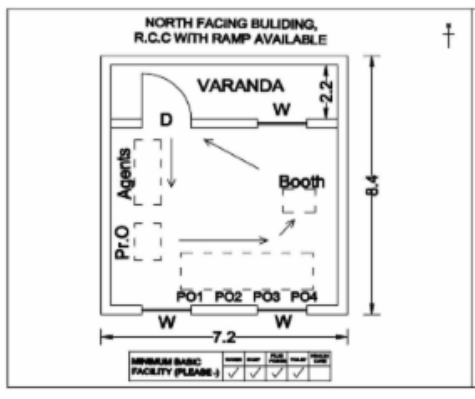

Google Map View

Polling Station Building Front View

Polling Station Front View

Cad View

Key MAP View

1	YFE1792423	பெயர் : வீரப்பன் தந்தை பெயர்: சீரங்கக் கவுண்டர் வீட்டு எண் : 1 வயது : 58 பாலினம் : ஆண்	Photo is available	2	YFE0683920	பெயர் : ஈஸ்வரி கணவர் பெயர்: வெங்கடேஷ் வீட்டு எண் : 1 வயது : 47 பாலினம் : பெண்	Photo is available	3	YFE0445759	பெயர் : கமலகன்னி கணவர் பெயர்: பொன்னுச்சாமி வீட்டு எண் : 1 வயது : 35 பாலினம் : பெண்	Photo is available
4	YFE0683961	பெயர் : தங்கமணி கணவர் பெயர்: சிவக்குமார் வீட்டு எண் : 1 வயது : 34 பாலினம் : பெண்	Photo is available	5	YFE0445742	பெயர் : நிதியா தந்தை பெயர்: அழகர்சாமி வீட்டு எண் : 1 வயது : 32 பாலினம் : பெண்	Photo is available	6	YFE2220564	பெயர் : தேக்கமலை தந்தை பெயர்: தங்கவேல் வீட்டு எண் : 1 வயது : 26 பாலினம் : ஆண்	Photo is available
7	YFE2220713	பெயர் : ரோஜா கணவர் பெயர்: தேக்கா மலை வீட்டு எண் : 1 வயது : 25 பாலினம் : பெண்	Photo is available	8	YFE2168326	பெயர் : விவிஷ்குமார் தந்தை பெயர்: பாலசுப்ரமணி வீட்டு எண் : 1 வயது : 23 பாலினம் : ஆண்	Photo is available	9	YFE0974477	பெயர் : பூபதி கணவர் பெயர்: பாண்டி வீட்டு எண் : 1-1- வயது : 28 பாலினம் : பெண்	Photo is available
10	YFE0478354	பெயர் : பாண்டியராஜன் தந்தை பெயர்: சின்னச்சாமி வீட்டு எண் : 1-3 வயது : 33 பாலினம் : ஆண்	Photo is available	11	YFE0602565	பெயர் : கதிர்வேல் தாயின் பெயர்: நாச்சுமான் வீட்டு எண் : 1-3A வயது : 34 பாலினம் : ஆண்	Photo is available	12	YFE0798959	பெயர் : அஞ்சலை கணவர் பெயர்: கதிர்வேல் வீட்டு எண் : 1-3A வயது : 33 பாலினம் : பெண்	Photo is available
13	YFE0974345	பெயர் : யுவராணி தந்தை பெயர்: குமார் வீட்டு எண் : 1-4 வயது : 28 பாலினம் : பெண்	Photo is available	14	YFE0276758	பெயர் : ஜெயராமன் தந்தை பெயர்: பெருமாள் வீட்டு எண் : 1-5 வயது : 45 பாலினம் : ஆண்	Photo is available	15	YFE0276766	பெயர் : சித்ரா கணவர் பெயர்: ஜெயராமன் வீட்டு எண் : 1-5 வயது : 42 பாலினம் : பெண்	Photo is available
16	YFE2035517	பெயர் : பாலசுப்பிரமணி தந்தை பெயர்: வெள்ளைச்சாமி வீட்டு எண் : 1-5 வயது : 27 பாலினம் : ஆண்	Photo is available	17	YFE2373892	பெயர் : திலகவதி கணவர் பெயர்: வீராசாமி வீட்டு எண் : 1/5 வயது : 27 பாலினம் : பெண்	Photo is available	18	YFE1792431	பெயர் : பாப்பாத்தி கணவர் பெயர்: தங்கவேல் வீட்டு எண் : 1-8 வயது : 57 பாலினம் : பெண்	Photo is available
19	NFX0059311	பெயர் : ஜெயலட்சுமி கணவர் பெயர்: குமரவேல் வீட்டு எண் : 1-8 வயது : 51 பாலினம் : பெண்	Photo is available	20	YFE0104901	பெயர் : முத்தமிழ்செல்வன் தந்தை பெயர்: தங்கவேல் வீட்டு எண் : 1-8 வயது : 38 பாலினம் : ஆண்	Photo is available	21	YFE0394676	பெயர் : பஞ்சவர்ணம் கணவர் பெயர்: முத்தமிழ்செல்வன் வீட்டு எண் : 1-8 வயது : 38 பாலினம் : பெண்	Photo is available
22	YFE0394692	பெயர் : வேல்மணி கணவர் பெயர்: பொம்முசாமி வீட்டு எண் : 1-9 வயது : 44 பாலினம் : பெண்	Photo is available	23	YFE1792449	பெயர் : ஆண்டம்மாள் கணவர் பெயர்: பொம்முசாமி வீட்டு எண் : 1-10 வயது : 62 பாலினம் : பெண்	Photo is available	24	YFE0683789	பெயர் : குமரேசன் தந்தை பெயர்: வேலுச்சாமி வீட்டு எண் : 1-10 வயது : 51 பாலினம் : ஆண்	Photo is available
25	YFE0394700	பெயர் : லட்சுமி தந்தை பெயர்: பொம்முசாமி வீட்டு எண் : 1-10 வயது : 42 பாலினம் : பெண்	Photo is available	26	YFE0394718	பெயர் : சுப்ரமணி தந்தை பெயர்: பொம்முசாமி வீட்டு எண் : 1-10 வயது : 40 பாலினம் : ஆண்	Photo is available	27	YFE1088814	பெயர் : நாகராஜ் தந்தை பெயர்: கந்தசாமி வீட்டு எண் : 1/10 வயது : 27 பாலினம் : ஆண்	Photo is available
28	YFE2035541	பெயர் : சிவரஞ்சனி கணவர் பெயர்: நாகராஜ் வீட்டு எண் : 1/10 வயது : 25 பாலினம் : பெண்	Photo is available	29	YFE2321313	பெயர் : சசிக்குமார் கு தந்தை பெயர்: குமரேசன் வே வீட்டு எண் : 1/10 வயது : 20 பாலினம் : ஆண்	Photo is available	30	WRC1982719	பெயர் : முத்துசாமி தந்தை பெயர்: பழனியப்பன் வீட்டு எண் : 1/10ஏ வயது : 34 பாலினம் : ஆண்	Photo is available