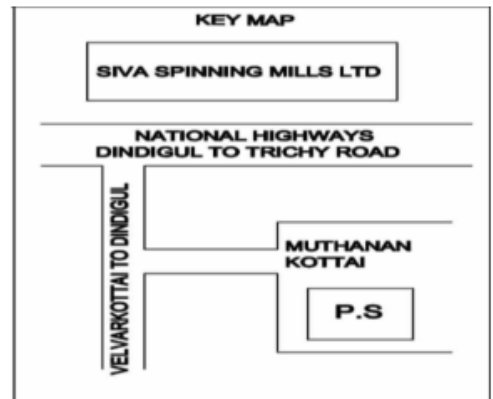

Google Map View

Polling Station Building Front View

Polling Station Front View

Cad View

Key MAP View

சட்டமன்றத் தொகுதியின் எண் மற்றும் பெயர் : 133-வேடசந்தூர் பிரிவு எண் மற்றும் பெயர் 1-வேல்வார்கோட்டை(வ.கி) மற்றும் (ஊ), வெள்ளபொம்மன்பட்டி வார்டு 2