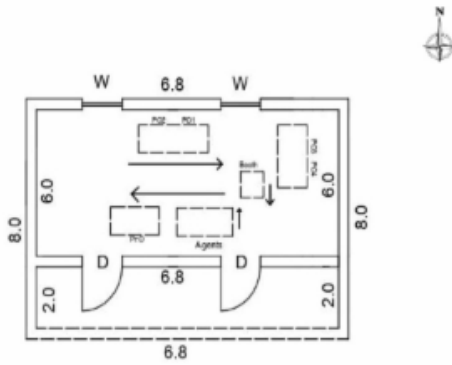

Google Map View

Polling Station Building Front View

Polling Station Front View

Cad View

Key MAP View

1	YFE2109726	பெயர் : ஆண்டியப்பன் தந்தை பெயர்: சுந்தன் வீட்டு எண் : 32E வயது : 52 பாலினம் : ஆண்	Photo is available	2	YFE1831254	பெயர் : ஜெயந்தி தந்தை பெயர்: வடிவேல் வீட்டு எண் : 32G வயது : 51 பாலினம் : பெண்	Photo is available	3	YFE1831262	பெயர் : வடிவேல் தந்தை பெயர்: முத்துசேர்வை வீட்டு எண் : 33 வயது : 78 பாலினம் : ஆண்	Photo is available
4	YFE1831288	பெயர் : சிவசுப்பிரமணியன் தந்தை பெயர்: வடிவேல் வீட்டு எண் : 33 வயது : 57 பாலினம் : ஆண்	Photo is available	5	YFE1831296	பெயர் : ஜெயராமன் தந்தை பெயர்: வடிவேல் வீட்டு எண் : 33 வயது : 56 பாலினம் : ஆண்	Photo is available	6	YFE1831304	பெயர் : கோமதி கணவர் பெயர்: சிவசுப்ரமணி வீட்டு எண் : 33 வயது : 52 பாலினம் : பெண்	Photo is available
7	YFE1831312	பெயர் : சுமதி கணவர் பெயர்: ஜெயராமன் வீட்டு எண் : 33 வயது : 50 பாலினம் : பெண்	Photo is available	8	YFE0976258	பெயர் : கலையரசி தந்தை பெயர்: ஜெயராமன் வீட்டு எண் : 33 வயது : 29 பாலினம் : பெண்	Photo is available	9	YFE1831320	பெயர் : புவனேஸ்வரி கணவர் பெயர்: சந்திரசேகர் வீட்டு எண் : 33B வயது : 56 பாலினம் : பெண்	Photo is available
10	LVN3021045	பெயர் : ராஜசேகர் தந்தை பெயர்: பாண்டிரங்கன் வீட்டு எண் : 33D வயது : 52 பாலினம் : ஆண்	Photo is available	11	LVN3021052	பெயர் : சாந்தி கணவர் பெயர்: ராஜஜி வீட்டு எண் : 33D வயது : 44 பாலினம் : பெண்	Photo is available	12	YFE0470880	பெயர் : குருசாமி தந்தை பெயர்: சுப்புராஜ் வீட்டு எண் : 35 வயது : 49 பாலினம் : ஆண்	Photo is available
13	YFE0470864	பெயர் : மீனா கணவர் பெயர்: குருசாமி வீட்டு எண் : 35 வயது : 37 பாலினம் : பெண்	Photo is available	S 14	YFE1831338	பெயர் : குமுதம் கணவர் பெயர்: ஆழ்வார் வீட்டு எண் : 36 வயது : 60 பாலினம் : பெண்	Photo is available	15	UWW0722264	பெயர் : சுவாதினி கணவர் பெயர்: மனோகரன் வீட்டு எண் : 36 வயது : 30 பாலினம் : பெண்	Photo is available
16	YFE1831346	பெயர் : இளஞ்சியம் கணவர் பெயர்: மருதமுத்து வீட்டு எண் : 37 வயது : 79 பாலினம் : பெண்	Photo is available	17	YFE1831353	பெயர் : தவமணி தந்தை பெயர்: வெள்ளைய நாடார் வீட்டு எண் : 37A வயது : 76 பாலினம் : ஆண்	Photo is available	18	YFE1831361	பெயர் : அனீதா கணவர் பெயர்: தவமணி வீட்டு எண் : 37A வயது : 65 பாலினம் : பெண்	Photo is available
19	LVN3073921	பெயர் : செல்வவிநாயகம் தந்தை பெயர்: தவமணி வீட்டு எண் : 37A வயது : 42 பாலினம் : ஆண்	Photo is available	20	YFE0976282	பெயர் : மீனாட்சி தந்தை பெயர்: தவமணி வீட்டு எண் : 37A வயது : 31 பாலினம் : பெண்	Photo is available	21	LVN4148664	பெயர் : அமுதா கணவர் பெயர்: வீராச்சாமி வீட்டு எண் : 38 வயது : 64 பாலினம் : பெண்	Photo is available
22	LVN4172151	பெயர் : தெய்வேந்திரன் தந்தை பெயர்: குப்பன் வீட்டு எண் : 38 வயது : 44 பாலினம் : ஆண்	Photo is available	23	LVN3554797	பெயர் : சுமதி கணவர் பெயர்: கமலக்கண்ணன் வீட்டு எண் : 38 வயது : 40 பாலினம் : பெண்	Photo is available	24	YFE1831379	பெயர் : ராஜம்மாள் கணவர் பெயர்: கோபால் வீட்டு எண் : 38A வயது : 63 பாலினம் : பெண்	Photo is available
25	YFE0470559	பெயர் : கற்பகவள்ளி தந்தை பெயர்: குமார் வீட்டு எண் : 39 வயது : 32 பாலினம் : பெண்	Photo is available	26	YFE2348936	பெயர் : சுகன்யாதேவி தந்தை பெயர்: மருதமுத்து வீட்டு எண் : 39 வயது : 21 பாலினம் : பெண்	Photo is available	27	YFE2356293	பெயர் : தனபிரியா தந்தை பெயர்: மருதமுத்து வீட்டு எண் : 39 வயது : 19 பாலினம் : பெண்	Photo is available
28	LVN3025632	பெயர் : செங்கம்மாள் கணவர் பெயர்: வீராச்சாமி வீட்டு எண் : 40 வயது : 80 பாலினம் : பெண்	Photo is available	29	YFE0275552	பெயர் : சென்பகவள்ளி கணவர் பெயர்: வெங்கட்ராமன் வீட்டு எண் : 40 வயது : 73 பாலினம் : பெண்	Photo is available	30	YFE1831387	பெயர் : புருசோத்தமன் தந்தை பெயர்: லட்சுமிபதிநாயுடு வீட்டு எண் : 40 வயது : 62 பாலினம் : ஆண்	Photo is available