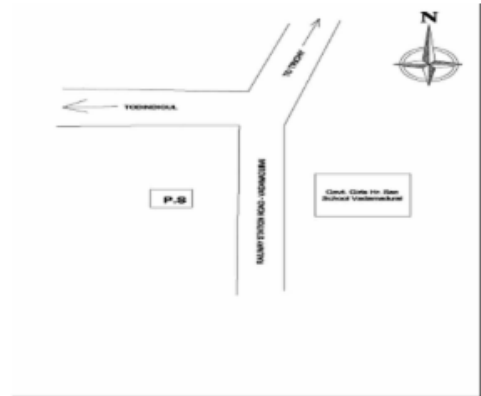

Key MAP View