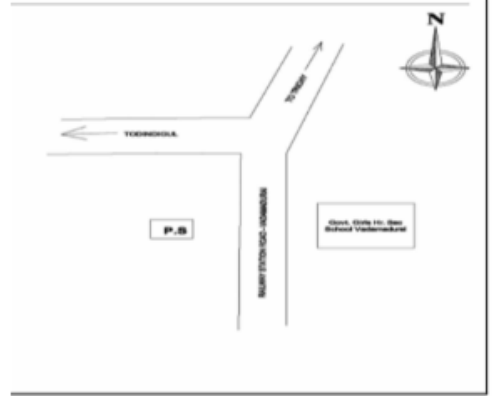

Cad View

Key MAP View