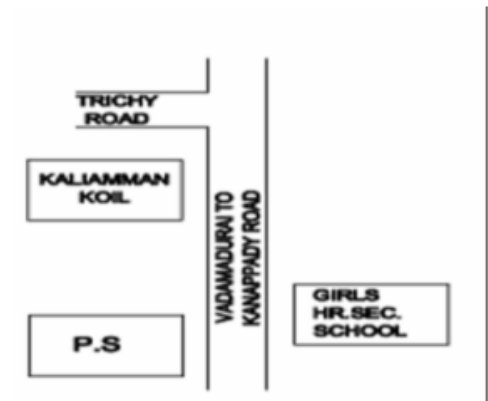

Google Map View

Polling Station Building Front View

Polling Station Front View

Cad View

Key MAP View

சட்டமன்றத் தொகுதியின் எண் மற்றும் பெயர் : 133-வேடசந்தூர் பிரிவு எண் மற்றும் பெயர் 1-வடமதுரை(வ.கி) மற்றும் (பே), முள்ளாம்பட்டிதெற்கு தெரு வார்டு 8