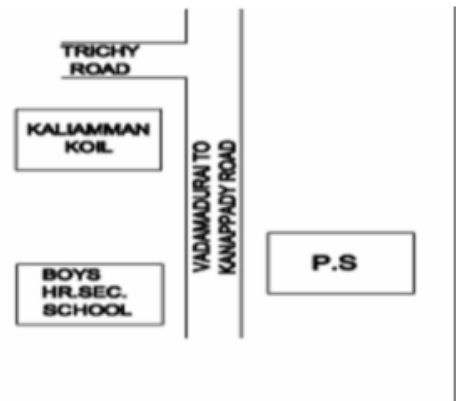

Google Map View

Polling Station Building Front View

Polling Station Front View

Cad View

Key MAP View

1 பெயர் : கிருஷ்ணவேணி தந்தை பெயர்: முருகன் வீட்டு எண் : 0 வயது : 27 பாலினம் : பெண் Photo is available	YFE1143148	2 பெயர் : ஐஸ்வர்யா தந்தை பெயர்: முருகன் வீட்டு எண் : 0 வயது : 26 பாலினம் : பெண் Photo is available	YFE1143130	3 பெயர் : கிஷோர் ஜெய்கிரு செ தாயின் பெயர்: லட்சுமி பிரியா வீட்டு எண் : 0 வயது : 21 பாலினம் : ஆண் Photo is available	YFE2242311
4 பெயர் : ரெங்கசாமி தந்தை பெயர்: கோவிந்தசாமி வீட்டு எண் : 1 வயது : 69 பாலினம் : ஆண் Photo is available	LVN1553775	5 பெயர் : மணியம்மாள் கணவர் பெயர்: ரெங்கசாமி வீட்டு எண் : 1 வயது : 53 பாலினம் : பெண் Photo is available	YFE0605881	6 பெயர் : குமார் தந்தை பெயர்: ஆறுமுகம் வீட்டு எண் : 1 வயது : 52 பாலினம் : ஆண் Photo is available	LVN4236998
7 பெயர் : குணசேகரன் தந்தை பெயர்: ராமன் வீட்டு எண் : 01 வயது : 51 பாலினம் : ஆண் Photo is available	YFE0105064	8 பெயர் : முருகேஸ்வரி கணவர் பெயர்: குணசேகரன் வீட்டு எண் : 01 வயது : 46 பாலினம் : பெண் Photo is available	YFE0105056	9 பெயர் : மகாலட்சுமி கணவர் பெயர்: செந்தில்குமார் வீட்டு எண் : 1 வயது : 37 பாலினம் : பெண் Photo is available	YFE2220663
10 பெயர் : நிவேதா தந்தை பெயர்: தனபால் வீட்டு எண் : 1 வயது : 23 பாலினம் : பெண் Photo is available	YFE2220572	11 பெயர் : ஜனா தந்தை பெயர்: வடிவேல் வீட்டு எண் : 1 வயது : 21 பாலினம் : ஆண் Photo is available	YFE2326791	12 பெயர் : பூங்கொடி கணவர் பெயர்: விஜயகுமார் வீட்டு எண் : 1-8-10 வயது : 40 பாலினம் : பெண் Photo is available	YFE0802454
S 13 பெயர் : ஹரிதா தந்தை பெயர்: ஜோதிக்கண்ணன் வீட்டு எண் : 1ஏ வயது : 23 பாலினம் : பெண் Photo is available	YFE2266294	14 பெயர் : மஞ்சளா கணவர் பெயர்: பூநிராமன் வீட்டு எண் : 1பீ2ஏ வயது : 41 பாலினம் : பெண் Photo is available	YFE0471953	15 பெயர் : மனோகரன் தந்தை பெயர்: ராமலிங்கம் வீட்டு எண் : 1க்யூ வயது : 23 பாலினம் : ஆண் Photo is available	YFE2138683
S 16 பெயர் : நாகேந்திரன் தந்தை பெயர்: ராமசுரன் வீட்டு எண் : 2-1-8B வயது : 50 பாலினம் : ஆண் Photo is available	LVN3040391	17 பெயர் : லோகேஷ் தந்தை பெயர்: முத்துச்சாமி வீட்டு எண் : 2-45 வயது : 32 பாலினம் : ஆண் Photo is available	YFE0606442	18 பெயர் : பாண்டியராஜி கணவர் பெயர்: சுப்பிரமணி வீட்டு எண் : 3-285 வயது : 42 பாலினம் : பெண் Photo is available	YFE0274464
19 பெயர் : நந்தீஸ்வரி கணவர் பெயர்: காமாட்சிசுந்தரம் வீட்டு எண் : 4-1-18B வயது : 39 பாலினம் : பெண் Photo is available	YFE0621706	S 20 பெயர் : பிரகாஷ்குமார் தாயின் பெயர்: விஸ்வநாதன் வீட்டு எண் : 8-1-1ஏ வயது : 26 பாலினம் : ஆண் Photo is available	YFE1170380	21 பெயர் : செந்தில்குமார் தந்தை பெயர்: அழகர் வீட்டு எண் : 8-1-2 வயது : 43 பாலினம் : ஆண் Photo is available	LVN3023082
22 பெயர் : ஜோதிலட்சுமி கணவர் பெயர்: பாலசுப்பிரமணி வீட்டு எண் : 8-1-4 வயது : 34 பாலினம் : பெண் Photo is available	YFE0607192	23 பெயர் : சுதாகர் தந்தை பெயர்: கணேசன் வீட்டு எண் : 8-1-9e வயது : 30 பாலினம் : ஆண் Photo is available	YFE0871236	24 பெயர் : பாக்கியராஜ் தந்தை பெயர்: சந்தியாகு வீட்டு எண் : 8-1-13 வயது : 61 பாலினம் : ஆண் Photo is available	YFE1044726
25 பெயர் : பிலோமினாள் கணவர் பெயர்: பாக்கியராஜ் வீட்டு எண் : 8-1-13 வயது : 50 பாலினம் : பெண் Photo is available	YFE1044817	26 பெயர் : இமானுவேல் வியோபிரதாப் தந்தை பெயர்: பாக்கியராஜ் வீட்டு எண் : 8-1-13 வயது : 32 பாலினம் : ஆண் Photo is available	YFE0605402	27 பெயர் : வெங்கடேஸ்வரன் தந்தை பெயர்: பாலசுப்பிரமணியன் வீட்டு எண் : 8-1-13 வயது : 30 பாலினம் : ஆண் Photo is available	YFE1091636
28 பெயர் : சந்துரு தந்தை பெயர்: கண்ணன் வீட்டு எண் : 8-1-13, வயது : 28 பாலினம் : ஆண் Photo is available	YFE0977389	29 பெயர் : செந்தில்குமார் தந்தை பெயர்: செம்பன் வீட்டு எண் : 8-1-17 வயது : 42 பாலினம் : ஆண் Photo is available	LVN3053006	30 பெயர் : ஜனனி தந்தை பெயர்: மகேஸ்வரன் வீட்டு எண் : 8-1-18B வயது : 28 பாலினம் : பெண் Photo is available	YFE1044841