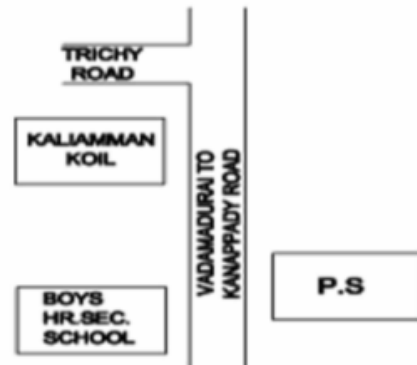

Google Map View

Polling Station Building Front View

Polling Station Front View

Cad View

Key MAP View

1	YFE1006824	பெயர் : மகாலட்சுமி கணவர் பெயர்: சண்முகசுந்தரம் வீட்டு எண் : 1 வயது : 50 பாலினம் : பெண்	Photo is available	2	YFE0907782	பெயர் : மீனா கணவர் பெயர்: நடராஜன் வீட்டு எண் : 1 வயது : 47 பாலினம் : பெண்	Photo is available	3	YFE0607333	பெயர் : நித்யகல்யாணி கணவர் பெயர்: சுந்தர்ராஜ் வீட்டு எண் : 1 வயது : 35 பாலினம் : பெண்	Photo is available
4	YFE1061498	பெயர் : ரமணி தந்தை பெயர்: காமராஜ் வீட்டு எண் : 1 வயது : 28 பாலினம் : பெண்	Photo is available	5	YFE2363349	பெயர் : ஹரி பிரசாத் வி தந்தை பெயர்: விஜயகுமார் வீட்டு எண் : 1 வயது : 19 பாலினம் : ஆண்	Photo is available	6	YFE0686790	பெயர் : சாமிராஜ் தந்தை பெயர்: கண்ணையாராஜ் வீட்டு எண் : 1-102 வயது : 58 பாலினம் : ஆண்	Photo is available
7	YFE0108167	பெயர் : லத்தீசுக்குமார் தந்தை பெயர்: முனியபிள்ளை வீட்டு எண் : 1-203 வயது : 37 பாலினம் : ஆண்	Photo is available	8	YFE0686717	பெயர் : லாவண்யா தந்தை பெயர்: நாகராசன் வீட்டு எண் : 1A வயது : 31 பாலினம் : பெண்	Photo is available	9	YFE0447060	பெயர் : லட்சுமி கணவர் பெயர்: பழனி வீட்டு எண் : 1F வயது : 68 பாலினம் : பெண்	Photo is available
10	YFE0803353	பெயர் : ஜெயகுமார் ஈ தந்தை பெயர்: ஈஸ்வரன் வீட்டு எண் : 1NA வயது : 30 பாலினம் : ஆண்	Photo is available	11	YFE2152601	பெயர் : காயத்ரி நி கணவர் பெயர்: நித்திய குமார் வீட்டு எண் : 2/பி வயது : 35 பாலினம் : பெண்	Photo is available	12	YFE0803171	பெயர் : கோபிநாத் தந்தை பெயர்: ஆறுமுகம் வீட்டு எண் : 6-3 வயது : 32 பாலினம் : ஆண்	Photo is available
13	YFE0907774	பெயர் : ரஞ்சிதா தந்தை பெயர்: திருப்பதி வீட்டு எண் : 8-1-8-3E வயது : 29 பாலினம் : பெண்	Photo is available	14	LVN1559855	பெயர் : கருப்பையா தந்தை பெயர்: அழகர்செட்டியார் வீட்டு எண் : 8-1-43F வயது : 58 பாலினம் : ஆண்	Photo is available	15	YFE1006857	பெயர் : வெங்கடேசன் தந்தை பெயர்: பெருமாள் வீட்டு எண் : 8-1-43F வயது : 49 பாலினம் : ஆண்	Photo is available
16	LVN1560820	பெயர் : உமாராணி கணவர் பெயர்: கருப்பையா வீட்டு எண் : 8-1-43F வயது : 44 பாலினம் : பெண்	Photo is available	17	YFE0154880	பெயர் : சித்ரா கணவர் பெயர்: வெங்கடேசன் வீட்டு எண் : 8-1-43F வயது : 39 பாலினம் : பெண்	Photo is available	18	YFE1143007	பெயர் : கோபிகா தந்தை பெயர்: கருப்பையா வீட்டு எண் : 8-1-43 ஏஃப் வயது : 26 பாலினம் : பெண்	Photo is available
19	YFE0977421	பெயர் : இரவிசங்கர் தந்தை பெயர்: பாலசுப்பையா வீட்டு எண் : 8-1-45A வயது : 29 பாலினம் : ஆண்	Photo is available	20	YFE0977439	பெயர் : சிவசங்கர் தந்தை பெயர்: பாலசுப்பையா வீட்டு எண் : 8-1-45A வயது : 28 பாலினம் : ஆண்	Photo is available	21	YFE2051092	பெயர் : ராஜபாண்டி தந்தை பெயர்: நாகராஜன் ஃபாடர் வீட்டு எண் : 8-1-47(2) வயது : 29 பாலினம் : ஆண்	Photo is available
22	YFE2051860	பெயர் : தேவிகா தந்தை பெயர்: நாகராஜன் ஃபாடர் வீட்டு எண் : 8-1-47(2) வயது : 27 பாலினம் : பெண்	Photo is available	23	YFE0471086	பெயர் : காமாட்சி கணவர் பெயர்: நடராஜன் வீட்டு எண் : 8-1-59-5 வயது : 46 பாலினம் : பெண்	Photo is available	24	YFE0471078	பெயர் : சுப்பையா தந்தை பெயர்: பெருமாள் வீட்டு எண் : 8-1-59-5 வயது : 40 பாலினம் : ஆண்	Photo is available
25	YFE0107987	பெயர் : நடராஜன் தந்தை பெயர்: பெருமாள் வீட்டு எண் : 8-1-59B-2 வயது : 53 பாலினம் : ஆண்	Photo is available	26	YFE0977462	பெயர் : ஜெயலட்சுமி தந்தை பெயர்: குமரேசன் வீட்டு எண் : 8-1-59P-17 வயது : 28 பாலினம் : பெண்	Photo is available	27	YFE1842376	பெயர் : பாலகுமார் தந்தை பெயர்: பாலகிருஷ்ணன் வீட்டு எண் : 8-1-68 வயது : 53 பாலினம் : ஆண்	Photo is available
28	YFE2153245	பெயர் : மாலா மலை கணவர் பெயர்: சந்திரசேகரன் வீட்டு எண் : 8/1/77கே இ.பீ காலனி வயது : 52 பாலினம் : பெண்	Photo is available	29	YFE0686733	பெயர் : வனிதா தந்தை பெயர்: குணசேகரன் வீட்டு எண் : 8-1-78A-7 வயது : 33 பாலினம் : பெண்	Photo is available	30	YFE0686741	பெயர் : ஹரிஹரன் தந்தை பெயர்: குணசேகரன் வீட்டு எண் : 8-1-78A-7 வயது : 31 பாலினம் : ஆண்	Photo is available