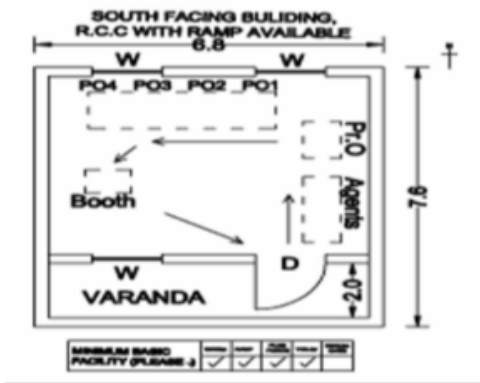

Google Map View

Polling Station Building Front View

Polling Station Front View

Cad View

Key MAP View

1	YFE1006824	பெயர் : மகாலட்சுமி கணவர் பெயர்: சண்முகசுந்தரம் வீட்டு எண் : 1 வயது : 50 பாலினம் : பெண்	Photo is available	2	YFE0907782	பெயர் : மீனா கணவர் பெயர்: நடராஜன் வீட்டு எண் : 1 வயது : 47 பாலினம் : பெண்	Photo is available	3	YFE0607333	பெயர் : நித்யகல்யாணி கணவர் பெயர்: சுந்தர்ராஜ் வீட்டு எண் : 1 வயது : 35 பாலினம் : பெண்	Photo is available
4	YFE1061498	பெயர் : ரமணி தந்தை பெயர்: காமராஜ் வீட்டு எண் : 1 வயது : 28 பாலினம் : பெண்	Photo is available	5	YFE2363349	பெயர் : ஹரி பிரசாத் வி தந்தை பெயர்: விஜயகுமார் வீட்டு எண் : 1 வயது : 19 பாலினம் : ஆண்	Photo is available	6	YFE0686790	பெயர் : சாமிராஜ் தந்தை பெயர்: கண்ணையாராஜ் வீட்டு எண் : 1-102 வயது : 58 பாலினம் : ஆண்	Photo is available
7	YFE0108167	பெயர் : லத்தீசுக்குமார் தந்தை பெயர்: முனியபிள்ளை வீட்டு எண் : 1-203 வயது : 37 பாலினம் : ஆண்	Photo is available	8	YFE0686717	பெயர் : லாவண்யா தந்தை பெயர்: நாகராசன் வீட்டு எண் : 1A வயது : 31 பாலினம் : பெண்	Photo is available	9	YFE0447060	பெயர் : லட்சுமி கணவர் பெயர்: பழனி வீட்டு எண் : 1F வயது : 68 பாலினம் : பெண்	Photo is available
10	YFE0803353	பெயர் : ஜெயகுமார் ஈ தந்தை பெயர்: ஈஸ்வரன் வீட்டு எண் : 1NA வயது : 30 பாலினம் : ஆண்	Photo is available	11	YFE2152601	பெயர் : காயத்ரி நி கணவர் பெயர்: நித்திய குமார் வீட்டு எண் : 2/பி வயது : 35 பாலினம் : பெண்	Photo is available	12	YFE0803171	பெயர் : கோபிநாத் தந்தை பெயர்: ஆறுமுகம் வீட்டு எண் : 6-3 வயது : 32 பாலினம் : ஆண்	Photo is available
13	YFE0907774	பெயர் : ரஞ்சிதா தந்தை பெயர்: திருப்பதி வீட்டு எண் : 8-1-8-3E வயது : 29 பாலினம் : பெண்	Photo is available	14	LVN1559855	பெயர் : கருப்பையா தந்தை பெயர்: அழகர்செட்டியார் வீட்டு எண் : 8-1-43F வயது : 58 பாலினம் : ஆண்	Photo is available	15	YFE1006857	பெயர் : வெங்கடேசன் தந்தை பெயர்: பெருமாள் வீட்டு எண் : 8-1-43F வயது : 49 பாலினம் : ஆண்	Photo is available
16	LVN1560820	பெயர் : உமாராணி கணவர் பெயர்: கருப்பையா வீட்டு எண் : 8-1-43F வயது : 44 பாலினம் : பெண்	Photo is available	17	YFE0154880	பெயர் : சித்ரா கணவர் பெயர்: வெங்கடேசன் வீட்டு எண் : 8-1-43F வயது : 39 பாலினம் : பெண்	Photo is available	18	YFE1143007	பெயர் : கோபிகா தந்தை பெயர்: கருப்பையா வீட்டு எண் : 8-1-43 ஏஃப் வயது : 26 பாலினம் : பெண்	Photo is available
19	YFE0977421	பெயர் : இரவிசங்கர் தந்தை பெயர்: பாலசுப்பையா வீட்டு எண் : 8-1-45A வயது : 29 பாலினம் : ஆண்	Photo is available	20	YFE0977439	பெயர் : சிவசங்கர் தந்தை பெயர்: பாலசுப்பையா வீட்டு எண் : 8-1-45A வயது : 28 பாலினம் : ஆண்	Photo is available	21	YFE2051092	பெயர் : ராஜபாண்டி தந்தை பெயர்: நாகராஜன் ஃபாடர் வீட்டு எண் : 8-1-47(2) வயது : 29 பாலினம் : ஆண்	Photo is available
22	YFE2051860	பெயர் : தேவிகா தந்தை பெயர்: நாகராஜன் ஃபாடர் வீட்டு எண் : 8-1-47(2) வயது : 27 பாலினம் : பெண்	Photo is available	23	YFE0471086	பெயர் : காமாட்சி கணவர் பெயர்: நடராஜன் வீட்டு எண் : 8-1-59-5 வயது : 46 பாலினம் : பெண்	Photo is available	24	YFE0471078	பெயர் : சுப்பையா தந்தை பெயர்: பெருமாள் வீட்டு எண் : 8-1-59-5 வயது : 40 பாலினம் : ஆண்	Photo is available
25	YFE0107987	பெயர் : நடராஜன் தந்தை பெயர்: பெருமாள் வீட்டு எண் : 8-1-59B-2 வயது : 53 பாலினம் : ஆண்	Photo is available	26	YFE0977462	பெயர் : ஜெயலட்சுமி தந்தை பெயர்: குமரேசன் வீட்டு எண் : 8-1-59P-17 வயது : 28 பாலினம் : பெண்	Photo is available	27	YFE1842376	பெயர் : பாலகுமார் தந்தை பெயர்: பாலகிருஷ்ணன் வீட்டு எண் : 8-1-68 வயது : 53 பாலினம் : ஆண்	Photo is available
28	YFE2153245	பெயர் : மாலா மலை கணவர் பெயர்: சந்திரசேகரன் வீட்டு எண் : 8/1/77கே இ.பீ காலனி வயது : 52 பாலினம் : பெண்	Photo is available	29	YFE0686733	பெயர் : வனிதா தந்தை பெயர்: குணசேகரன் வீட்டு எண் : 8-1-78A-7 வயது : 33 பாலினம் : பெண்	Photo is available	30	YFE0686741	பெயர் : ஹரிஹரன் தந்தை பெயர்: குணசேகரன் வீட்டு எண் : 8-1-78A-7 வயது : 31 பாலினம் : ஆண்	Photo is available