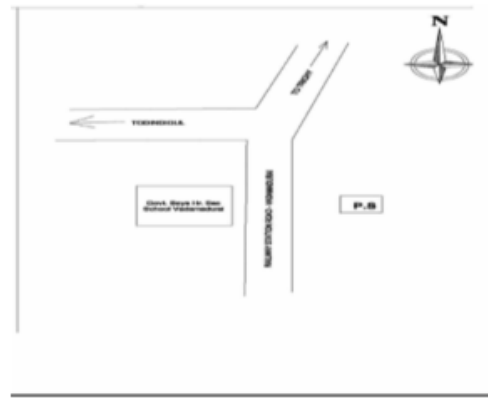

Key MAP View