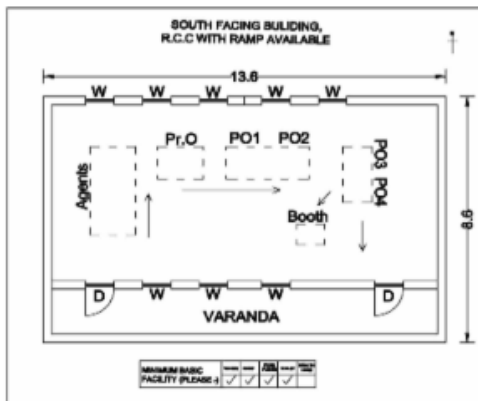

Google Map View

Polling Station Building Front View

Polling Station Front View

Cad View

Key MAP View

1	YFE1143536	பெயர் : காள்ஸ்வரி கணவர் பெயர் : பெருமாள் வீட்டு எண் : 00 வயது : 37 பாலினம் : பெண்	Photo is available	2	YFE1143502	பெயர் : முத்துமணி கணவர் பெயர் : பிரதீஷ்வரன் வீட்டு எண் : 00 வயது : 27 பாலினம் : பெண்	Photo is available	3	YFE1143510	பெயர் : தீபலட்சுமி தந்தை பெயர் : நாகராஜ் வீட்டு எண் : 00 வயது : 25 பாலினம் : பெண்	Photo is available
4	YFE2367613	பெயர் : அனீதா கணவர் பெயர் : முத்தையா வீட்டு எண் : 0 வயது : 22 பாலினம் : பெண்	Photo is available	5	YFE0448563	பெயர் : நாகராணி கணவர் பெயர் : ஜெயச்சந்திரன் வீட்டு எண் : 1 வயது : 62 பாலினம் : பெண்	Photo is available	6	YFE0448530	பெயர் : முத்துலட்சுமி கணவர் பெயர் : ராஜபிள்ளைத்தேவர் வீட்டு எண் : 1 வயது : 54 பாலினம் : பெண்	Photo is available
7	YFE0448647	பெயர் : போதுராணி கணவர் பெயர் : சின்னச்சாமி வீட்டு எண் : 1 வயது : 49 பாலினம் : பெண்	Photo is available	8	YFE2172229	பெயர் : லட்சுமி கணவர் பெயர் : செல்வராஜ் வீட்டு எண் : 1 வயது : 46 பாலினம் : பெண்	Photo is available	9	YFE0448613	பெயர் : பாப்பத்தி கணவர் பெயர் : பாண்டி வீட்டு எண் : 1 வயது : 43 பாலினம் : பெண்	Photo is available
10	YFE0448571	பெயர் : மாரியம்மாள் கணவர் பெயர் : செல்வம் வீட்டு எண் : 1 வயது : 39 பாலினம் : பெண்	Photo is available	11	YFE0448548	பெயர் : கண்ணன் தந்தை பெயர் : இராஜபிள்ளைத்தேவர் வீட்டு எண் : 1 வயது : 39 பாலினம் : ஆண்	Photo is available	12	YFE1007772	பெயர் : சாந்தி கணவர் பெயர் : சசிக்குமார் வீட்டு எண் : 1 வயது : 38 பாலினம் : பெண்	Photo is available
13	YFE1007806	பெயர் : சாவித்திரி கணவர் பெயர் : ஜெயராமன் வீட்டு எண் : 1 வயது : 30 பாலினம் : பெண்	Photo is available	14	YFE2161800	பெயர் : ரம்யா கணவர் பெயர் : புகழேந்தி வீட்டு எண் : 1 வயது : 28 பாலினம் : பெண்	Photo is available	15	YFE1171057	பெயர் : தங்கப்பாண்டி தந்தை பெயர் : காமராஜ் வீட்டு எண் : 1 வயது : 26 பாலினம் : ஆண்	Photo is available
16	YFE2196426	பெயர் : செந்தில்குமார் தந்தை பெயர் : செல்வம் வீட்டு எண் : 1 வயது : 26 பாலினம் : ஆண்	Photo is available	17	YFE2161768	பெயர் : புகழேந்தி தந்தை பெயர் : முருகன் வீட்டு எண் : 1 வயது : 25 பாலினம் : ஆண்	Photo is available	18	YFE2159127	பெயர் : சசிரேகா தந்தை பெயர் : மலைச்சாமி வீட்டு எண் : 1 வயது : 24 பாலினம் : பெண்	Photo is available
19	YFE2161875	பெயர் : சரண்யா தேவி தந்தை பெயர் : சரவணக்குமார் வீட்டு எண் : 1 வயது : 24 பாலினம் : பெண்	Photo is available	20	YFE2110997	பெயர் : வாசுகி தந்தை பெயர் : கணேசன் வீட்டு எண் : 1 வயது : 23 பாலினம் : பெண்	Photo is available	21	YFE2161859	பெயர் : பழனியம்மாள் தந்தை பெயர் : சமயபுரம் வீட்டு எண் : 1 வயது : 23 பாலினம் : பெண்	Photo is available
22	YFE0979781	பெயர் : முத்துலட்சுமி தந்தை பெயர் : சின்னச்சாமி வீட்டு எண் : 1-4 வயது : 28 பாலினம் : பெண்	Photo is available	23	YFE0116202	பெயர் : நல்லாண்டவர் தாயின் பெயர் : முத்துலட்சுமி வீட்டு எண் : 1-5-66B வயது : 40 பாலினம் : ஆண்	Photo is available	24	YFE0864306	பெயர் : பழனியம்மாள் கணவர் பெயர் : மாரியப்பன் வீட்டு எண் : 1a வயது : 62 பாலினம் : பெண்	Photo is available
25	YFE0400630	பெயர் : வெள்ளையம்மாள் கணவர் பெயர் : முருகன் வீட்டு எண் : 1A வயது : 56 பாலினம் : பெண்	Photo is available	26	YFE2141893	பெயர் : முத்தம்மாள் கணவர் பெயர் : குழந்தைவேல் வீட்டு எண் : 1ஏ வயது : 56 பாலினம் : பெண்	Photo is available	27	YFE0400713	பெயர் : கனகராஜ் தந்தை பெயர் : சுப்பையா வீட்டு எண் : 1A வயது : 46 பாலினம் : ஆண்	Photo is available
28	YFE0400978	பெயர் : முருகன் தந்தை பெயர் : ராஜ் வீட்டு எண் : 1A வயது : 40 பாலினம் : ஆண்	Photo is available	29	YFE0400861	பெயர் : தர்மராஜ் தந்தை பெயர் : பழனிச்சாமி வீட்டு எண் : 1A வயது : 38 பாலினம் : ஆண்	Photo is available	30	YFE0688663	பெயர் : சத்யா கணவர் பெயர் : பிரேம்குமார் வீட்டு எண் : 1A வயது : 38 பாலினம் : பெண்	Photo is available