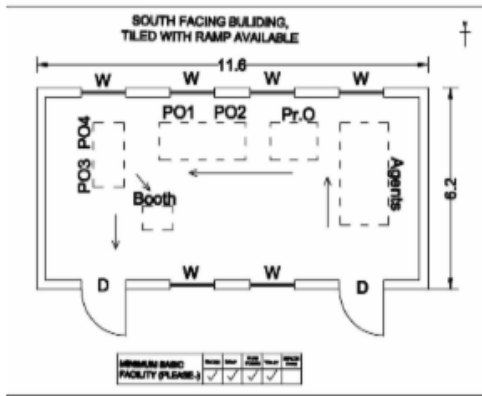

Google Map View

Polling Station Building Front View

Polling Station Front View

Cad View

Key MAP View

1	YFE1171503	பெயர் : கவிதா வேங்கையன் கணவர் பெயர் : வேங்கையன் வேங்கையன் வீட்டு எண் : 0 வயது : 35 பாலினம் : பெண்	Photo is available	2	YFE2325421	பெயர் : தினேஷ்குமார் தந்தை பெயர் : பெரியசாமி வீட்டு எண் : 0 வயது : 19 பாலினம் : ஆண்	Photo is available	3	YFE0609180	பெயர் : வனராஜ் கணவர் பெயர் : சக்திவேல் வீட்டு எண் : 1 வயது : 45 பாலினம் : பெண்	Photo is available
4	YFE0609222	பெயர் : பிச்சைமுத்து கணவர் பெயர் : சரவணக்குமார் வீட்டு எண் : 1 வயது : 42 பாலினம் : பெண்	Photo is available	5	YFE0399691	பெயர் : செங்கம்மாள் கணவர் பெயர் : முத்துக்குமார் வீட்டு எண் : 1 வயது : 40 பாலினம் : பெண்	Photo is available	6	YFE0399709	பெயர் : பெருமாள் தந்தை பெயர் : சீத்தயகவுண்டர் வீட்டு எண் : 1 வயது : 39 பாலினம் : ஆண்	Photo is available
7	YFE0978742	பெயர் : ரெங்கமணி கணவர் பெயர் : நந்தகோபால் வீட்டு எண் : 1 வயது : 38 பாலினம் : பெண்	Photo is available	8	YFE0399717	பெயர் : பாலாஜி தந்தை பெயர் : அழகர்சாமி வீட்டு எண் : 1 வயது : 37 பாலினம் : ஆண்	Photo is available	9	YFE1007293	பெயர் : ராஜ்குமார் தந்தை பெயர் : குணசேகர் வீட்டு எண் : 1 வயது : 37 பாலினம் : ஆண்	Photo is available
10	YFE0908210	பெயர் : முருகேசன் தந்தை பெயர் : சீத்தயகவுண்டர் வீட்டு எண் : 1 வயது : 35 பாலினம் : ஆண்	Photo is available	11	YFE0608984	பெயர் : சரவணக்குமார் தந்தை பெயர் : நாராயணன் வீட்டு எண் : 1 வயது : 35 பாலினம் : ஆண்	Photo is available	12	YFE0695890	பெயர் : லோகநாதன் தந்தை பெயர் : பிச்சாண்டவர் வீட்டு எண் : 1 வயது : 31 பாலினம் : ஆண்	Photo is available
13	YFE0805085	பெயர் : சிவகாமி கணவர் பெயர் : வேல்முருகன் வீட்டு எண் : 1 வயது : 30 பாலினம் : பெண்	Photo is available	14	YFE2040210	பெயர் : கலாநாயகி கணவர் பெயர் : சரவணக்குமார் வீட்டு எண் : 1 வயது : 30 பாலினம் : பெண்	Photo is available	15	YFE0991752	பெயர் : சங்கீதா தந்தை பெயர் : சக்திவேல் வீட்டு எண் : 1 வயது : 29 பாலினம் : பெண்	Photo is available
16	YFE0978825	பெயர் : உமாமைகேஸ்வரி தந்தை பெயர் : சக்திவேல் வீட்டு எண் : 1 வயது : 28 பாலினம் : பெண்	Photo is available	17	YFE0978775	பெயர் : கருப்பையா தந்தை பெயர் : சுப்ரமணி வீட்டு எண் : 1 வயது : 28 பாலினம் : ஆண்	Photo is available	18	YFE0978783	பெயர் : பெருமாள் தந்தை பெயர் : செல்வராஜ் வீட்டு எண் : 1 வயது : 28 பாலினம் : ஆண்	Photo is available
#2 19	YFE1007343	பெயர் : ஜோதி மு கணவர் பெயர் : தேவேந்திரன் வீட்டு எண் : 1 வயது : 29 பாலினம் : பெண்	Photo is available	20	YFE0978833	பெயர் : மதுமிதா தந்தை பெயர் : சக்திவேல் வீட்டு எண் : 1 வயது : 27 பாலினம் : பெண்	Photo is available	21	YFE2111839	பெயர் : தமிழ்செல்வி தந்தை பெயர் : நாகராஜ் வீட்டு எண் : 1 வயது : 23 பாலினம் : பெண்	Photo is available
22	YFE2349579	பெயர் : கிருஷ்ணமூர்த்தி தாயின் பெயர் : மூக்கம்மாள் வீட்டு எண் : 1 வயது : 23 பாலினம் : ஆண்	Photo is available	23	YFE2306207	பெயர் : மணிகண்டன் தந்தை பெயர் : சக்திவேல் வீட்டு எண் : 1 வயது : 20 பாலினம் : ஆண்	Photo is available	24	YFE2228385	பெயர் : கார்த்திகா தந்தை பெயர் : கணேஷன் வீட்டு எண் : 1\1 வயது : 22 பாலினம் : பெண்	Photo is available
25	YFE0399683	பெயர் : திருப்பதி தந்தை பெயர் : சீத்தயகவுண்டர் வீட்டு எண் : 1-325 வயது : 37 பாலினம் : ஆண்	Photo is available	26	YFE1864438	பெயர் : வெள்ளையா கணவர் பெயர் : ராசு வீட்டு எண் : 1A வயது : 54 பாலினம் : பெண்	Photo is available	27	LVN1684422	பெயர் : நாகஜோதி தந்தை பெயர் : திம்மாயம்மாள் வீட்டு எண் : 1a வயது : 52 பாலினம் : பெண்	Photo is available
28	YFE0570762	பெயர் : கந்தன் தந்தை பெயர் : மாமுண்டி போயன் வீட்டு எண் : 1ஏ வயது : 51 பாலினம் : ஆண்	Photo is available	29	YFE0608992	பெயர் : சரவணக்குமார் தந்தை பெயர் : கந்தசாமி வீட்டு எண் : 1A வயது : 45 பாலினம் : ஆண்	Photo is available	30	YFE0608968	பெயர் : பாண்டியம்மாள் கணவர் பெயர் : தினேஷ்குமார் வீட்டு எண் : 1A வயது : 41 பாலினம் : பெண்	Photo is available