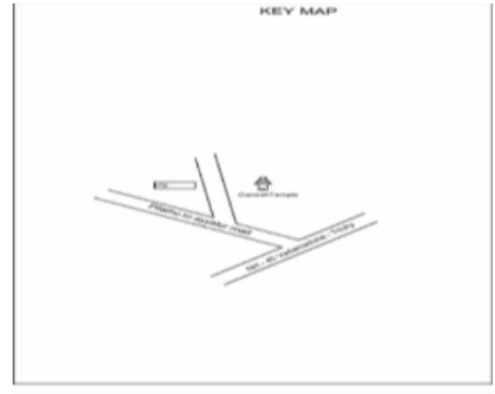

Cad View

Key MAP View