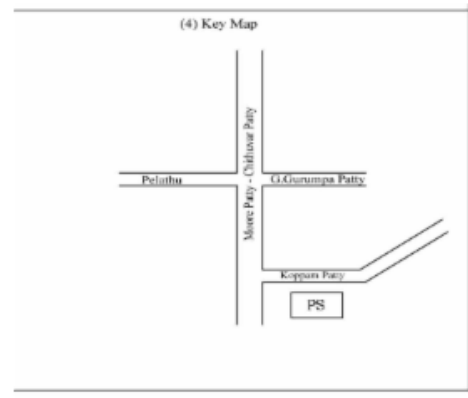

Google Map View

Polling Station Building Front View

Polling Station Front View

Cad View

Key MAP View

சட்டமன்றத் தொகுதியின் எண் மற்றும் பெயர் : 133-வேடசந்தூர் பிரிவு எண் மற்றும் பெயர் 1-வடமதுரை(வ.கி) மற்றும் (பே), சீத்தைப்பட்டி வார்டு 13