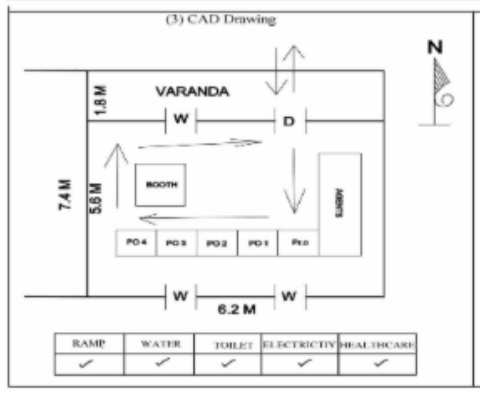

Google Map View

Polling Station Building Front View

Polling Station Front View

Cad View

Key MAP View

சட்டமன்றத் தொகுதியின் எண் மற்றும் பெயர் : 133-வேடசந்தூர் பிரிவு எண் மற்றும் பெயர் 1-வடமதுரை(வ.கி) மற்றும் (பே), சீத்தைப்பட்டி வார்டு 13