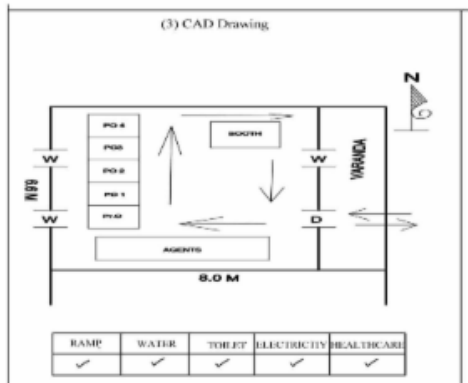

Google Map View

Polling Station Building Front View

Polling Station Front View

Cad View

Key MAP View

சட்டமன்றத் தொகுதியின் எண் மற்றும் பெயர் : 133-வேடசந்தூர் பிரிவு எண் மற்றும் பெயர் 1-கொல்லப்பட்டி(வ.கி) மோர்பட்டி (ஊ), குரும்பட்டி வார்டு 1