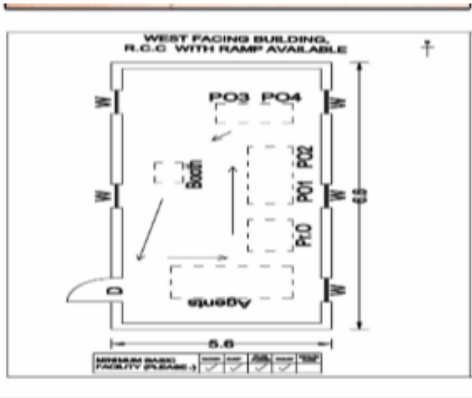

Google Map View

Polling Station Building Front View

Polling Station Front View

Google Maps

Cad View

Key MAP View

1 பெயர் : ரேணுகாதேவி தந்தை பெயர்: முனியாண்டி வீட்டு எண் : 00 வயது : 25 பாலினம் : பெண் Photo is available	YFE1151026	2 பெயர் : தினேஷ்குமார் தாயின் பெயர்: அமரஜோதி வீட்டு எண் : 0 வயது : 20 பாலினம் : ஆண் Photo is available	YFE2351377	3 பெயர் : கோமதி கணவர் பெயர்: மாரிமுத்து வீட்டு எண் : 1 வயது : 81 பாலினம் : பெண் Photo is available	YFE0713131
4 பெயர் : தளவட்சுமி கணவர் பெயர்: பாலசுப்பிரமணியன் வீட்டு எண் : 01 வயது : 38 பாலினம் : பெண் Photo is available	YFE1105113	5 பெயர் : பிரசாத் தந்தை பெயர்: நடேசன் வீட்டு எண் : 1 வயது : 33 பாலினம் : ஆண் Photo is available	YFE0453951	6 பெயர் : மணிவேல் தந்தை பெயர்: முருகுமுத்து வீட்டு எண் : 1 வயது : 31 பாலினம் : ஆண் Photo is available	YFE0713156
7 பெயர் : நவீன்குமார் தந்தை பெயர்: கண்ணன் வீட்டு எண் : 1 வயது : 30 பாலினம் : ஆண் Photo is available	YFE0816769	8 பெயர் : மணிகண்டன் தந்தை பெயர்: கோவிந்தராஜ் வீட்டு எண் : 1 வயது : 30 பாலினம் : ஆண் Photo is available	YFE0713164	9 பெயர் : மு இளமதி தந்தை பெயர்: முத்துசாமி வீட்டு எண் : 1 வயது : 24 பாலினம் : பெண் Photo is available	YFE2118529
10 பெயர் : சத்யன் தந்தை பெயர்: பொன்னுச்சாமி வீட்டு எண் : 1 வயது : 20 பாலினம் : ஆண் Photo is available	YFE2266567	11 பெயர் : யுவராணி கணவர் பெயர்: தங்கவேல் வீட்டு எண் : 1ஏ வயது : 34 பாலினம் : பெண் Photo is available	YFE2059533	12 பெயர் : வீரமணி தாயின் பெயர்: நல்லம்மாள் வீட்டு எண் : 1a வயது : 29 பாலினம் : ஆண் Photo is available	YFE0839688
13 பெயர் : வேல்முருகன் தந்தை பெயர்: ரெங்கசாமி வீட்டு எண் : 1ஏ வயது : 25 பாலினம் : ஆண் Photo is available	YFE2059632	14 பெயர் : ஸ்ரீராம் தந்தை பெயர்: தங்கபாண்டியன் வீட்டு எண் : 1ஏ வயது : 23 பாலினம் : ஆண் Photo is available	YFE2059517	15 பெயர் : ராம் பிரசாந்த் தந்தை பெயர்: பொன்னுச்சாமி வீட்டு எண் : 1ஏ வயது : 23 பாலினம் : ஆண் Photo is available	YFE2059541
16 பெயர் : அசோக்குமார் தந்தை பெயர்: ரெங்கராஜ் வீட்டு எண் : 1பி வயது : 22 பாலினம் : ஆண் Photo is available	YFE2278307	17 பெயர் : சதீஸ் தந்தை பெயர்: குமரவேல் வீட்டு எண் : 2 வயது : 27 பாலினம் : ஆண் Photo is available	YFE1012566	18 பெயர் : ஜெயலட்சுமி கணவர் பெயர்: கந்தசாமி வீட்டு எண் : 2-194 வயது : 54 பாலினம் : பெண் Photo is available	YFE0497438
19 பெயர் : லோகநாதன் தந்தை பெயர்: கந்தசாமி வீட்டு எண் : 2-194 வயது : 32 பாலினம் : ஆண் Photo is available	YFE0497396	20 பெயர் : பொன்னுத்தாய் கணவர் பெயர்: தங்கராஜ் வீட்டு எண் : 2-199 வயது : 41 பாலினம் : பெண் Photo is available	YFE0497669	21 பெயர் : பழனிவேல்ராஜ் தந்தை பெயர்: செல்வராஜ் வீட்டு எண் : 2-200 வயது : 36 பாலினம் : ஆண் Photo is available	YFE0312389
22 பெயர் : கிருத்திகா ராஜேந்திரன் கணவர் பெயர்: பழனிவேல்ராஜ் செல்வராஜ் வீட்டு எண் : 2/200 வயது : 30 பாலினம் : பெண் Photo is available	YFE2303410	23 பெயர் : பிரீத்தா ராஜேந்திரன் கணவர் பெயர்: லோகு செல்வராஜ் வீட்டு எண் : 2/200 வயது : 26 பாலினம் : பெண் Photo is available	YFE2309482	24 பெயர் : கௌதமி கணவர் பெயர்: கண்ணபிரான் வீட்டு எண் : 2-206 வயது : 36 பாலினம் : பெண் Photo is available	YFE0407916
25 பெயர் : பாலசுப்பிரமணி தந்தை பெயர்: சீரங்கன் வீட்டு எண் : 2-207 வயது : 45 பாலினம் : ஆண் Photo is available	YFE0312181	26 பெயர் : மாரிமுத்து தந்தை பெயர்: அண்ணாத்துரை வீட்டு எண் : 2-209 வயது : 40 பாலினம் : ஆண் Photo is available	YFE0013961	27 பெயர் : ரம்யா தந்தை பெயர்: சங்கர் வீட்டு எண் : 2-219 வயது : 31 பாலினம் : பெண் Photo is available	YFE0921304
28 பெயர் : ராஜா தந்தை பெயர்: ரத்தினவேல் வீட்டு எண் : 2-221 வயது : 36 பாலினம் : ஆண் Photo is available	LVN4246450	29 பெயர் : மாரியம்மாள் கணவர் பெயர்: பெருமாள் வீட்டு எண் : 2-246 வயது : 82 பாலினம் : பெண் Photo is available	YFE1279082	30 பெயர் : கருப்பையா தந்தை பெயர்: ஆறுமுககவுண்டர் வீட்டு எண் : 2-250 வயது : 49 பாலினம் : ஆண் Photo is available	LVN2443570