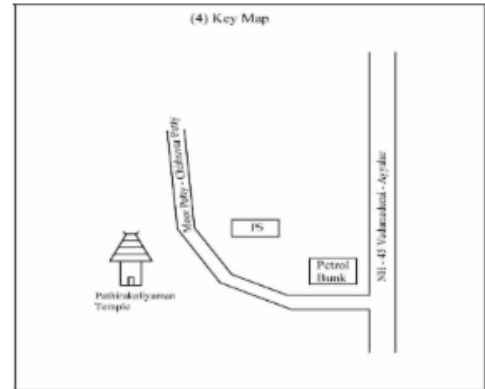

Cad View

Key MAP View