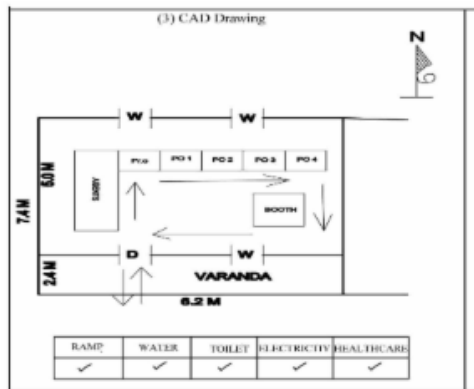

Google Map View

Polling Station Building Front View

Polling Station Front View

Cad View

Key MAP View

சட்டமன்றத் தொகுதியின் எண் மற்றும் பெயர் : 133-வேடசந்தூர் பிரிவு எண் மற்றும் பெயர் 1-கொல்லப்பட்டி(வ.கி) மோர்பட்டி (ஊ), கொல்லப்பட்டி கொ.புதூர்கொல்லப்பட்டி காலனி வார்டு 2