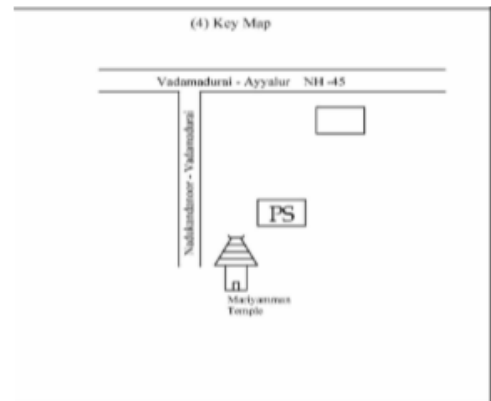

Google Map View

Polling Station Building Front View

Polling Station Front View

Cad View

Key MAP View

சட்டமன்றத் தொகுதியின் எண் மற்றும் பெயர் : 133-வேடசந்தூர் பிரிவு எண் மற்றும் பெயர் 1-கொல்லப்பட்டி(வ.கி) மோர்பட்டி (ஊ), கொல்லப்பட்டி கொ.புதூர்கொல்லப்பட்டி காலனி வார்டு 2