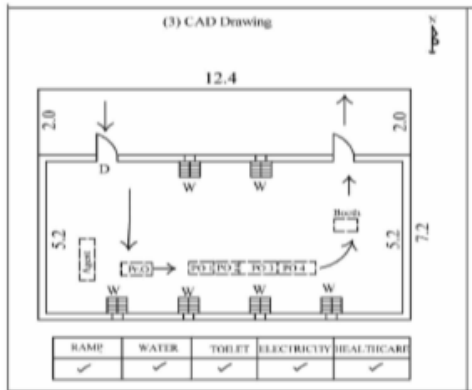

Google Map View

Polling Station Building Front View

Polling Station Front View

Cad View

Key MAP View

சட்டமன்றத் தொகுதியின் எண் மற்றும் பெயர் : 133-வேடசந்தூர் பிரிவு எண் மற்றும் பெயர் 1-புத்தூர் (வ.கி) மற்றும் (ஊ), குருந்தம்பட்டி வார்டு 1