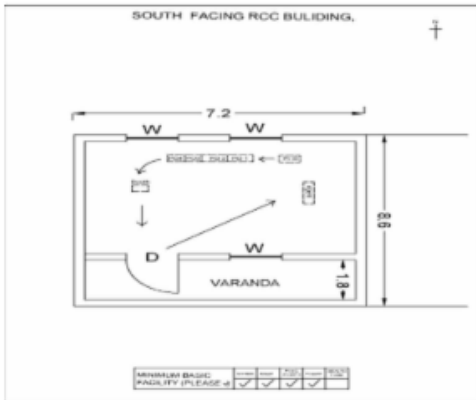

Google Map View

Polling Station Building Front View

Polling Station Front View

Cad View

Key MAP View

சட்டமன்றத் தொகுதியின் எண் மற்றும் பெயர் : 133-வேடசந்தூர் பிரிவு எண் மற்றும் பெயர் 1-புத்தூர் (வ.கி) மற்றும் (ஊ), புத்தூர் வார்டு 3