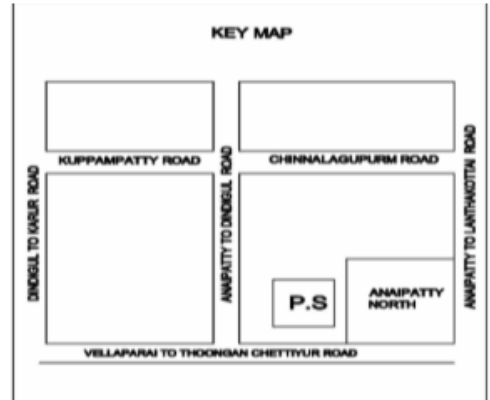

Google Map View

Polling Station Building Front View

Polling Station Front View

Cad View

Key MAP View

1	YFE1105253	பெயர் : துளசிமணி கணவர் பெயர்: அருள்மணி வீட்டு எண் : 00 வயது : 30 பாலினம் : பெண்	Photo is available	2	YFE2350585	பெயர் : யுவராஜா தந்தை பெயர்: மலையாளம் வீட்டு எண் : 0 வயது : 21 பாலினம் : ஆண்	Photo is available	3	YFE2350635	பெயர் : அனுஜாபுரீ தந்தை பெயர்: ரத்னாசலம் வீட்டு எண் : 0 வயது : 20 பாலினம் : பெண்	Photo is available
4	YFE0921411	பெயர் : சத்தியபாமா தாயின் பெயர்: வெள்ளைத்தாய் வீட்டு எண் : 1 வயது : 37 பாலினம் : பெண்	Photo is available	5	YFE0312686	பெயர் : கார்த்திகேயன் தந்தை பெயர்: சுப்பையா வீட்டு எண் : 1 வயது : 34 பாலினம் : ஆண்	Photo is available	6	XPF0350892	பெயர் : தமிழ்செல்வி கணவர் பெயர்: பால்ராஜ் வீட்டு எண் : 1 வயது : 34 பாலினம் : பெண்	Photo is available
7	YFE0713297	பெயர் : சுரேந்திரன் தந்தை பெயர்: தங்கராஜ் வீட்டு எண் : 1 வயது : 31 பாலினம் : ஆண்	Photo is available	S2 8	YFE0883850	பெயர் : இராஜேஸ்வர தந்தை பெயர்: இராமசாமி வீட்டு எண் : 1 வயது : 29 பாலினம் : பெண்	Photo is available	9	YFE0883827	பெயர் : மணியம்மாள் தந்தை பெயர்: முருகேசன் வீட்டு எண் : 1 வயது : 29 பாலினம் : பெண்	Photo is available
10	YFE1105287	பெயர் : வெங்கடேஷ் தந்தை பெயர்: முத்துசாமி வீட்டு எண் : 1 வயது : 26 பாலினம் : ஆண்	Photo is available	11	YFE1105337	பெயர் : சிவநேசன் தந்தை பெயர்: ராமசாமி வீட்டு எண் : 1 வயது : 26 பாலினம் : ஆண்	Photo is available	12	YFE1105279	பெயர் : பகவத்சிங் தந்தை பெயர்: முருகேசன் வீட்டு எண் : 1 வயது : 25 பாலினம் : ஆண்	Photo is available
13	YFE2174621	பெயர் : சுகதேவ் தந்தை பெயர்: முருகேசன் வீட்டு எண் : 1 வயது : 23 பாலினம் : ஆண்	Photo is available	14	YFE2276780	பெயர் : ஜீவநந்த் தாயின் பெயர்: வைரமணி வீட்டு எண் : 1 வயது : 23 பாலினம் : ஆண்	Photo is available	15	YFE0883793	பெயர் : தர்மராஜ் தந்தை பெயர்: இராசரத்தினம் வீட்டு எண் : 1-1 வயது : 30 பாலினம் : ஆண்	Photo is available
16	YFE0132233	பெயர் : பானுப்பிரியா கணவர் பெயர்: கலைவாணன் வீட்டு எண் : 1-4 வயது : 35 பாலினம் : பெண்	Photo is available	17	YFE0312769	பெயர் : கீதா ஜோதிபாசு கணவர் பெயர்: ஜோதிபாஸ் வீட்டு எண் : 1-6 வயது : 42 பாலினம் : பெண்	Photo is available	18	YFE1276252	பெயர் : முருகேசன் தந்தை பெயர்: கிருஷ்ணன் வீட்டு எண் : 1-12 வயது : 58 பாலினம் : ஆண்	Photo is available
19	YFE1151125	பெயர் : பாலசுப்பிரமணி தந்தை பெயர்: சக்கண்ணன் வீட்டு எண் : 1-16 வயது : 25 பாலினம் : ஆண்	Photo is available	20	YFE0132373	பெயர் : பழனியம்மாள் கணவர் பெயர்: முனியப்பன் வீட்டு எண் : 1-21 வயது : 40 பாலினம் : பெண்	Photo is available	21	YFE0713305	பெயர் : கிரிராஜ் தந்தை பெயர்: தங்கராஜ் வீட்டு எண் : 1-22 வயது : 31 பாலினம் : ஆண்	Photo is available
22	YFE0229948	பெயர் : சுமதி கணவர் பெயர்: மகாமுனி வீட்டு எண் : 1-26 வயது : 38 பாலினம் : பெண்	Photo is available	23	YFE0229955	பெயர் : மகாலட்சுமி கணவர் பெயர்: சண்முகம் வீட்டு எண் : 1-26 வயது : 37 பாலினம் : பெண்	Photo is available	24	YFE0883751	பெயர் : சரவணகுமார் தந்தை பெயர்: பொன்னம்பலம் வீட்டு எண் : 1-31 வயது : 29 பாலினம் : ஆண்	Photo is available
25	YFE0408146	பெயர் : காளிதாஸ் தந்தை பெயர்: சக்கண்ணன் வீட்டு எண் : 1-32 வயது : 34 பாலினம் : ஆண்	Photo is available	26	YFE0312975	பெயர் : வடிவேல் தந்தை பெயர்: அமிர்தஜோதி வீட்டு எண் : 1-33 வயது : 38 பாலினம் : ஆண்	Photo is available	27	YFE0480327	பெயர் : சங்கர் தந்தை பெயர்: காளியப்பன் வீட்டு எண் : 1-38 வயது : 49 பாலினம் : ஆண்	Photo is available
28	YFE0312579	பெயர் : தனலட்சுமி கணவர் பெயர்: பால்ராஜ் வீட்டு எண் : 1-41 வயது : 41 பாலினம் : பெண்	Photo is available	29	YFE0312751	பெயர் : பால்ராஜ் தந்தை பெயர்: பிச்சைமுத்து வீட்டு எண் : 1-41 வயது : 41 பாலினம் : ஆண்	Photo is available	30	YFE0229989	பெயர் : லட்சுமி கணவர் பெயர்: சக்திவேல் வீட்டு எண் : 1-45 வயது : 44 பாலினம் : பெண்	Photo is available