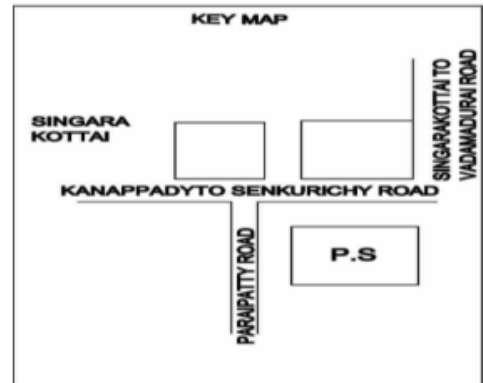

Google Map View

Polling Station Building Front View

Polling Station Front View

Cad View

Key MAP View

சட்டமன்றத் தொகுதியின் எண் மற்றும் பெயர் : 133-வேடசந்தூர் பிரிவு எண் மற்றும் பெயர் 1-வேலாயுதம்பாளையம் (வ.கி) மற்றும்(ஊ), புதூர் வார்டு 2