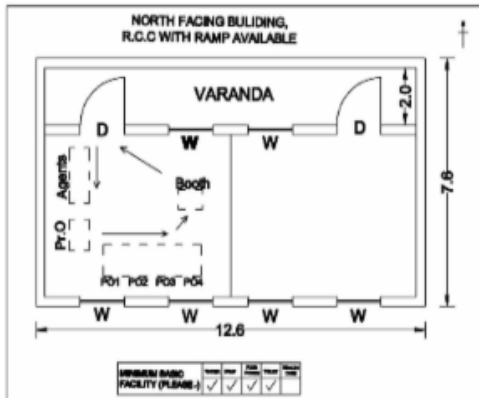

Google Map View

Polling Station Building Front View

Polling Station Front View

Cad View

Key MAP View

சட்டமன்றத் தொகுதியின் எண் மற்றும் பெயர் : 133-வேடசந்தூர் பிரிவு எண் மற்றும் பெயர் 1-வேலாயுதம்பாளையம் (வ.கி) மற்றும்(ஊ), புதூர் வார்டு 2