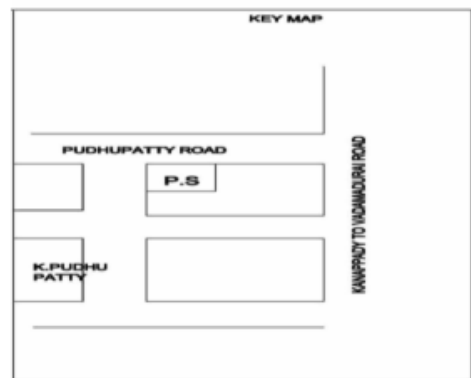

வாக்காளர் பதிவு அலுவலரின்
கையொப்பம்

Nazri Naksha

Google Map View

Polling Station Building Front View

Polling Station Front View

Cad View

Key MAP View

| | | | | | | | | | | | |
|----|------------|--|--------------------|------|------------|--|--------------------|----|------------|--|--------------------|
| 1 | YFE1173434 | பெயர் : செல்வப்ரியா தந்தை பெயர் : மாரப்பன் வீட்டு எண் : 000 வயது : 28 பாலினம் : பெண் | Photo is available | 2 | YFE1902204 | பெயர் : சாந்தி தாயின் பெயர் : சின்னராஜ் வீட்டு எண் : 1 வயது : 52 பாலினம் : பெண் | Photo is available | 3 | YFE0983478 | பெயர் : சித்ரா கணவர் பெயர் : சுரேஷ் வீட்டு எண் : 1-88 வயது : 30 பாலினம் : பெண் | Photo is available |
| 4 | YFE0983460 | பெயர் : சுரேஷ் தந்தை பெயர் : முனியாண்டி வீட்டு எண் : 1-103 வயது : 38 பாலினம் : ஆண் | Photo is available | 5 | YFE2137826 | பெயர் : கௌசல்யா கணவர் பெயர் : பொன்னையா வீட்டு எண் : 1/118 வயது : 26 பாலினம் : பெண் | Photo is available | 6 | LVN1576206 | பெயர் : காளியம்மாள் கணவர் பெயர் : ராமசாமி வீட்டு எண் : 1-149Na வயது : 44 பாலினம் : பெண் | Photo is available |
| 7 | YFE2115798 | பெயர் : சரஸ்வதி கணவர் பெயர் : ரெங்கசாமி வீட்டு எண் : 1ஏ வயது : 50 பாலினம் : பெண் | Photo is available | 8 | YFE2115822 | பெயர் : கார்த்திகா தந்தை பெயர் : அஜீத்குமார் வீட்டு எண் : 1ஏ வயது : 32 பாலினம் : பெண் | Photo is available | 9 | YFE2115749 | பெயர் : முத்துமாரி தந்தை பெயர் : சண்முகம் வீட்டு எண் : 1ஏ வயது : 25 பாலினம் : பெண் | Photo is available |
| 10 | YFE2115723 | பெயர் : ரகுராமன் தந்தை பெயர் : சின்ராஜ் வீட்டு எண் : 1ஏ வயது : 25 பாலினம் : ஆண் | Photo is available | 11 | YFE2115764 | பெயர் : சுதாகர் தந்தை பெயர் : சண்முகவேல் வீட்டு எண் : 1ஏ வயது : 24 பாலினம் : ஆண் | Photo is available | 12 | YFE2115814 | பெயர் : தனபால் தந்தை பெயர் : ரவி வீட்டு எண் : 1ஏ வயது : 24 பாலினம் : ஆண் | Photo is available |
| 13 | YFE2115780 | பெயர் : சமயலட்சுமி தந்தை பெயர் : பாலமுருகன் வீட்டு எண் : 1ஏ வயது : 24 பாலினம் : பெண் | Photo is available | S 14 | YFE2115756 | பெயர் : சசிகலா தந்தை பெயர் : ஜெயசுந்திரன் வீட்டு எண் : 1ஏ வயது : 24 பாலினம் : பெண் | Photo is available | 15 | YFE2115806 | பெயர் : கவிமணி தந்தை பெயர் : செல்வராஜ் வீட்டு எண் : 1ஏ வயது : 23 பாலினம் : பெண் | Photo is available |
| 16 | YFE2115681 | பெயர் : தங்கவேல் தந்தை பெயர் : பாலுசாமி வீட்டு எண் : 1ஏ வயது : 23 பாலினம் : ஆண் | Photo is available | 17 | YFE2115707 | பெயர் : சுரேந்தர் தந்தை பெயர் : மாரிமுத்து வீட்டு எண் : 1ஏ வயது : 23 பாலினம் : ஆண் | Photo is available | 18 | YFE2115699 | பெயர் : ராஜாரோஷினி தந்தை பெயர் : சண்முகம் வீட்டு எண் : 1ஏ வயது : 23 பாலினம் : பெண் | Photo is available |
| 19 | YFE2115715 | பெயர் : குமரேசன் தந்தை பெயர் : வெள்ளைச்சாமி வீட்டு எண் : 1ஏ வயது : 23 பாலினம் : ஆண் | Photo is available | 20 | YFE2115731 | பெயர் : பிரியதர்ஷினி தந்தை பெயர் : ராசேந்திரன் வீட்டு எண் : 1ஏ வயது : 23 பாலினம் : பெண் | Photo is available | 21 | YFE1048297 | பெயர் : காஞ்சனாதேவி தந்தை பெயர் : சின்னராஜ் வீட்டு எண் : 2-1 வயது : 27 பாலினம் : பெண் | Photo is available |
| 22 | LVN3068483 | பெயர் : காமராஜ் தந்தை பெயர் : ராசுமணி வீட்டு எண் : 2-9 வயது : 43 பாலினம் : ஆண் | Photo is available | 23 | LVN3068491 | பெயர் : முருகன் தந்தை பெயர் : ஆஷினி வீட்டு எண் : 2-9 வயது : 42 பாலினம் : ஆண் | Photo is available | 24 | YFE0271015 | பெயர் : நாகலெட்சுமி கணவர் பெயர் : சரவணன் வீட்டு எண் : 2-16 வயது : 44 பாலினம் : பெண் | Photo is available |
| 25 | LVN3068426 | பெயர் : மோகனவேல் தந்தை பெயர் : பூச்சிக்காளை வீட்டு எண் : 2-19 வயது : 42 பாலினம் : ஆண் | Photo is available | 26 | YFE1902220 | பெயர் : சின்னழகு தந்தை பெயர் : பெருமாள் வீட்டு எண் : 2-20 வயது : 65 பாலினம் : ஆண் | Photo is available | 27 | YFE1902238 | பெயர் : பாப்பாத்தி கணவர் பெயர் : சின்னழகு வீட்டு எண் : 2-20 வயது : 60 பாலினம் : பெண் | Photo is available |
| 28 | YFE2285443 | பெயர் : கவிப்பிரியா தந்தை பெயர் : வெள்ளைச்சாமி வீட்டு எண் : 2/23 வயது : 20 பாலினம் : பெண் | Photo is available | 29 | LVN3068293 | பெயர் : முருகராஜா தந்தை பெயர் : அழகர்சாமி வீட்டு எண் : 2-24 வயது : 38 பாலினம் : ஆண் | Photo is available | 30 | LVN3067758 | பெயர் : சுப்புலெட்சுமி கணவர் பெயர் : அழகர் வீட்டு எண் : 2-27 வயது : 51 பாலினம் : பெண் | Photo is available |