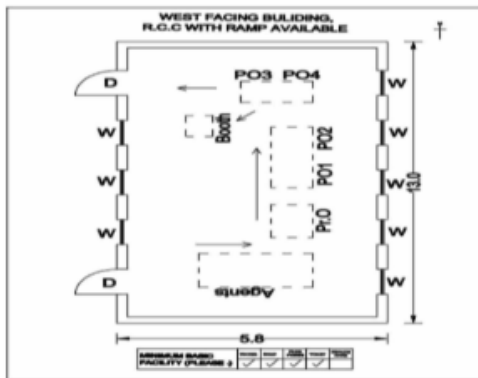

வாக்காளர் பதிவு அலுவலரின்
கையொப்பம்

Nazri Naksha

Google Map View

Polling Station Building Front View

Polling Station Front View

Cad View

Key MAP View

| | | | | | | | | | | | |
|----|------------|--|--------------------|------|------------|--|--------------------|----|------------|--|--------------------|
| 1 | YFE1173434 | பெயர் : செல்வப்ரியா தந்தை பெயர் : மாரப்பன் வீட்டு எண் : 000 வயது : 28 பாலினம் : பெண் | Photo is available | 2 | YFE1902204 | பெயர் : சாந்தி தாயின் பெயர் : சின்னராஜ் வீட்டு எண் : 1 வயது : 52 பாலினம் : பெண் | Photo is available | 3 | YFE0983478 | பெயர் : சித்ரா கணவர் பெயர் : சுரேஷ் வீட்டு எண் : 1-88 வயது : 30 பாலினம் : பெண் | Photo is available |
| 4 | YFE0983460 | பெயர் : சுரேஷ் தந்தை பெயர் : முனியாண்டி வீட்டு எண் : 1-103 வயது : 38 பாலினம் : ஆண் | Photo is available | 5 | YFE2137826 | பெயர் : கௌசல்யா கணவர் பெயர் : பொன்னையா வீட்டு எண் : 1/118 வயது : 26 பாலினம் : பெண் | Photo is available | 6 | LVN1576206 | பெயர் : காளியம்மாள் கணவர் பெயர் : ராமசாமி வீட்டு எண் : 1-149Na வயது : 44 பாலினம் : பெண் | Photo is available |
| 7 | YFE2115798 | பெயர் : சரஸ்வதி கணவர் பெயர் : ரெங்கசாமி வீட்டு எண் : 1ஏ வயது : 50 பாலினம் : பெண் | Photo is available | 8 | YFE2115822 | பெயர் : கார்த்திகா தந்தை பெயர் : அஜீத்குமார் வீட்டு எண் : 1ஏ வயது : 32 பாலினம் : பெண் | Photo is available | 9 | YFE2115749 | பெயர் : முத்துமாரி தந்தை பெயர் : சண்முகம் வீட்டு எண் : 1ஏ வயது : 25 பாலினம் : பெண் | Photo is available |
| 10 | YFE2115723 | பெயர் : ரகுராமன் தந்தை பெயர் : சின்ராஜ் வீட்டு எண் : 1ஏ வயது : 25 பாலினம் : ஆண் | Photo is available | 11 | YFE2115764 | பெயர் : சுதாகர் தந்தை பெயர் : சண்முகவேல் வீட்டு எண் : 1ஏ வயது : 24 பாலினம் : ஆண் | Photo is available | 12 | YFE2115814 | பெயர் : தனபால் தந்தை பெயர் : ரவி வீட்டு எண் : 1ஏ வயது : 24 பாலினம் : ஆண் | Photo is available |
| 13 | YFE2115780 | பெயர் : சமயலட்சுமி தந்தை பெயர் : பாலமுருகன் வீட்டு எண் : 1ஏ வயது : 24 பாலினம் : பெண் | Photo is available | S 14 | YFE2115756 | பெயர் : சசிகலா தந்தை பெயர் : ஜெயசுந்திரன் வீட்டு எண் : 1ஏ வயது : 24 பாலினம் : பெண் | Photo is available | 15 | YFE2115806 | பெயர் : கவிமணி தந்தை பெயர் : செல்வராஜ் வீட்டு எண் : 1ஏ வயது : 23 பாலினம் : பெண் | Photo is available |
| 16 | YFE2115681 | பெயர் : தங்கவேல் தந்தை பெயர் : பாலுசாமி வீட்டு எண் : 1ஏ வயது : 23 பாலினம் : ஆண் | Photo is available | 17 | YFE2115707 | பெயர் : சுரேந்தர் தந்தை பெயர் : மாரிமுத்து வீட்டு எண் : 1ஏ வயது : 23 பாலினம் : ஆண் | Photo is available | 18 | YFE2115699 | பெயர் : ராஜாரோஷினி தந்தை பெயர் : சண்முகம் வீட்டு எண் : 1ஏ வயது : 23 பாலினம் : பெண் | Photo is available |
| 19 | YFE2115715 | பெயர் : குமரேசன் தந்தை பெயர் : வெள்ளைச்சாமி வீட்டு எண் : 1ஏ வயது : 23 பாலினம் : ஆண் | Photo is available | 20 | YFE2115731 | பெயர் : பிரியதர்ஷினி தந்தை பெயர் : ராசேந்திரன் வீட்டு எண் : 1ஏ வயது : 23 பாலினம் : பெண் | Photo is available | 21 | YFE1048297 | பெயர் : காஞ்சனாதேவி தந்தை பெயர் : சின்னராஜ் வீட்டு எண் : 2-1 வயது : 27 பாலினம் : பெண் | Photo is available |
| 22 | LVN3068483 | பெயர் : காமராஜ் தந்தை பெயர் : ராசுமணி வீட்டு எண் : 2-9 வயது : 43 பாலினம் : ஆண் | Photo is available | 23 | LVN3068491 | பெயர் : முருகன் தந்தை பெயர் : ஆஷினி வீட்டு எண் : 2-9 வயது : 42 பாலினம் : ஆண் | Photo is available | 24 | YFE0271015 | பெயர் : நாகலெட்சுமி கணவர் பெயர் : சரவணன் வீட்டு எண் : 2-16 வயது : 44 பாலினம் : பெண் | Photo is available |
| 25 | LVN3068426 | பெயர் : மோகனவேல் தந்தை பெயர் : பூச்சிக்காளை வீட்டு எண் : 2-19 வயது : 42 பாலினம் : ஆண் | Photo is available | 26 | YFE1902220 | பெயர் : சின்னழகு தந்தை பெயர் : பெருமாள் வீட்டு எண் : 2-20 வயது : 65 பாலினம் : ஆண் | Photo is available | 27 | YFE1902238 | பெயர் : பாப்பாத்தி கணவர் பெயர் : சின்னழகு வீட்டு எண் : 2-20 வயது : 60 பாலினம் : பெண் | Photo is available |
| 28 | YFE2285443 | பெயர் : கவிப்பிரியா தந்தை பெயர் : வெள்ளைச்சாமி வீட்டு எண் : 2/23 வயது : 20 பாலினம் : பெண் | Photo is available | 29 | LVN3068293 | பெயர் : முருகராஜா தந்தை பெயர் : அழகர்சாமி வீட்டு எண் : 2-24 வயது : 38 பாலினம் : ஆண் | Photo is available | 30 | LVN3067758 | பெயர் : சுப்புலெட்சுமி கணவர் பெயர் : அழகர் வீட்டு எண் : 2-27 வயது : 51 பாலினம் : பெண் | Photo is available |