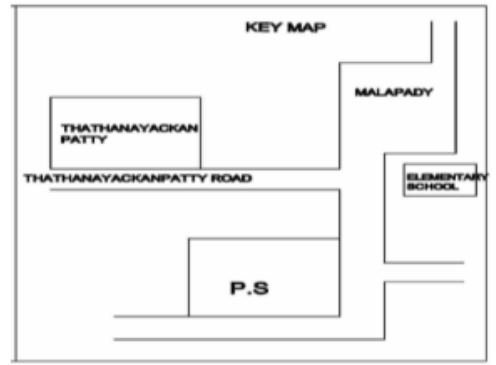

Google Map View

Polling Station Building Front View

Polling Station Front View

Cad View

Key MAP View

1	YFE1190719	பெயர் : வெல்லைசாமி தந்தை பெயர்: கருபாகௌந்தார வீட்டு எண் : 0 வயது : 49 பாலினம் : ஆண்	Photo is available	2	YFE2287266	பெயர் : மகாலட்சுமி கு கணவர் பெயர்: பூமணி வீட்டு எண் : 00 வயது : 21 பாலினம் : பெண்	Photo is available	3	YFE1917921	பெயர் : சாவித்திரி கணவர் பெயர்: முருகன் வீட்டு எண் : 1 வயது : 73 பாலினம் : பெண்	Photo is available
4	YFE0404129	பெயர் : பாப்பாத்தி கணவர் பெயர்: பாண்டி வீட்டு எண் : 1 வயது : 63 பாலினம் : பெண்	Photo is available	5	YFE1917939	பெயர் : பாண்டியராஜன் தந்தை பெயர்: முருகன் வீட்டு எண் : 1 வயது : 49 பாலினம் : ஆண்	Photo is available	6	LVN1469683	பெயர் : சாந்தினி கணவர் பெயர்: பாண்டியராஜன் வீட்டு எண் : 1 வயது : 48 பாலினம் : பெண்	Photo is available
7	YFE0911099	பெயர் : நாகராஜ் தந்தை பெயர்: காமுலு வீட்டு எண் : 1 வயது : 45 பாலினம் : ஆண்	Photo is available	8	YFE1009000	பெயர் : ரோஸ்மேரி கணவர் பெயர்: வெற்றிவேல் வீட்டு எண் : 1 வயது : 44 பாலினம் : பெண்	Photo is available	9	LVN3074598	பெயர் : செளந்திரபாண்டியன் தந்தை பெயர்: முருகன் வீட்டு எண் : 1 வயது : 43 பாலினம் : ஆண்	Photo is available
10	YFE0403899	பெயர் : முருகன் தாயின் பெயர்: பார்வதி வீட்டு எண் : 1 வயது : 42 பாலினம் : ஆண்	Photo is available	11	YFE0121996	பெயர் : பொன்னர் தந்தை பெயர்: பொன்னுவெள்ளை வீட்டு எண் : 1 வயது : 39 பாலினம் : ஆண்	Photo is available	12	YFE0404038	பெயர் : காளியப்பன் தந்தை பெயர்: சிதம்பரம் வீட்டு எண் : 1 வயது : 36 பாலினம் : ஆண்	Photo is available
13	YFE0573667	பெயர் : கிருஷ்ணன் தந்தை பெயர்: கோவிந்தராஜ் வீட்டு எண் : 1 வயது : 33 பாலினம் : ஆண்	Photo is available	14	YFE0911107	பெயர் : ஜோதிமீனா கணவர் பெயர்: நாகராஜ் வீட்டு எண் : 1 வயது : 30 பாலினம் : பெண்	Photo is available	15	YFE0992230	பெயர் : ராமர் தந்தை பெயர்: மேகமணி வீட்டு எண் : 1 வயது : 28 பாலினம் : ஆண்	Photo is available
16	YFE0992248	பெயர் : லட்சுமணன் தந்தை பெயர்: மேகமணி வீட்டு எண் : 1 வயது : 28 பாலினம் : ஆண்	Photo is available	17	YFE1147420	பெயர் : முத்தமிழ் செல்வி தந்தை பெயர்: மாயாழகர் வீட்டு எண் : 1 வயது : 28 பாலினம் : பெண்	Photo is available	18	YFE1147404	பெயர் : வீர பாண்டியம்மாள் கணவர் பெயர்: தண்டபாணி வீட்டு எண் : 1 வயது : 26 பாலினம் : பெண்	Photo is available
19	YFE0983973	பெயர் : முத்துப்பெருமாள் தந்தை பெயர்: காளியப்பன் வீட்டு எண் : 1-70 வயது : 32 பாலினம் : ஆண்	Photo is available	20	YFE2344927	பெயர் : கனகராஜ் தந்தை பெயர்: வடிவேல் வீட்டு எண் : 1/121 வயது : 21 பாலினம் : ஆண்	Photo is available	21	YFE2245538	பெயர் : சத்தியா கணவர் பெயர்: காளிதாஸ் வீட்டு எண் : 1/121 வயது : 20 பாலினம் : பெண்	Photo is available
22	NFX0840223	பெயர் : தமிழ்ச்செல்வி தந்தை பெயர்: குழந்தைவேலு வீட்டு எண் : 1/146 வயது : 30 பாலினம் : பெண்	Photo is available	23	YFE0702365	பெயர் : கணேசன் தந்தை பெயர்: கருப்பையா வீட்டு எண் : 1A வயது : 47 பாலினம் : ஆண்	Photo is available	24	YFE0472282	பெயர் : அமுதா கணவர் பெயர்: சிவக்குமார் வீட்டு எண் : 1A வயது : 40 பாலினம் : பெண்	Photo is available
25	YFE0573683	பெயர் : பஞ்சவர்ணம் கணவர் பெயர்: வீரமணி வீட்டு எண் : 1A வயது : 39 பாலினம் : பெண்	Photo is available	26	YFE0573659	பெயர் : கண்ணன் -- தந்தை பெயர்: கருப்பையா வீட்டு எண் : 1A வயது : 39 பாலினம் : ஆண்	Photo is available	27	YFE0573675	பெயர் : நந்தினி கணவர் பெயர்: கண்ணன் வீட்டு எண் : 1A வயது : 38 பாலினம் : பெண்	Photo is available
28	YFE0573725	பெயர் : மகேஸ்வரி கணவர் பெயர்: காமாட்சி வீட்டு எண் : 1A வயது : 36 பாலினம் : பெண்	Photo is available	29	YFE0573709	பெயர் : செல்லமணி கணவர் பெயர்: வெங்கடேஷ் வீட்டு எண் : 1A வயது : 35 பாலினம் : பெண்	Photo is available	30	YFE0573345	பெயர் : செல்வம் தந்தை பெயர்: பழனிச்சாமி வீட்டு எண் : 1A வயது : 33 பாலினம் : ஆண்	Photo is available