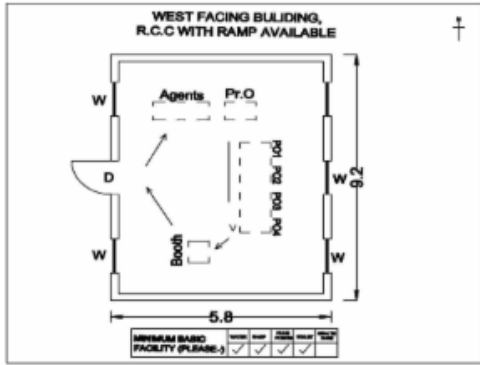

Google Map View

Polling Station Building Front View

Polling Station Front View

Cad View

Key MAP View

1	YFE1190719	பெயர் : வெல்லைசாமி தந்தை பெயர்: கருபாகௌந்தார வீட்டு எண் : 0 வயது : 49 பாலினம் : ஆண்	Photo is available	2	YFE2287266	பெயர் : மகாலட்சுமி கு கணவர் பெயர்: பூமணி வீட்டு எண் : 00 வயது : 21 பாலினம் : பெண்	Photo is available	3	YFE1917921	பெயர் : சாவித்திரி கணவர் பெயர்: முருகன் வீட்டு எண் : 1 வயது : 73 பாலினம் : பெண்	Photo is available
4	YFE0404129	பெயர் : பாப்பாத்தி கணவர் பெயர்: பாண்டி வீட்டு எண் : 1 வயது : 63 பாலினம் : பெண்	Photo is available	5	YFE1917939	பெயர் : பாண்டியராஜன் தந்தை பெயர்: முருகன் வீட்டு எண் : 1 வயது : 49 பாலினம் : ஆண்	Photo is available	6	LVN1469683	பெயர் : சாந்தினி கணவர் பெயர்: பாண்டியராஜன் வீட்டு எண் : 1 வயது : 48 பாலினம் : பெண்	Photo is available
7	YFE0911099	பெயர் : நாகராஜ் தந்தை பெயர்: காமுலு வீட்டு எண் : 1 வயது : 45 பாலினம் : ஆண்	Photo is available	8	YFE1009000	பெயர் : ரோஸ்மேரி கணவர் பெயர்: வெற்றிவேல் வீட்டு எண் : 1 வயது : 44 பாலினம் : பெண்	Photo is available	9	LVN3074598	பெயர் : செளந்திரபாண்டியன் தந்தை பெயர்: முருகன் வீட்டு எண் : 1 வயது : 43 பாலினம் : ஆண்	Photo is available
10	YFE0403899	பெயர் : முருகன் தாயின் பெயர்: பார்வதி வீட்டு எண் : 1 வயது : 42 பாலினம் : ஆண்	Photo is available	11	YFE0121996	பெயர் : பொன்னர் தந்தை பெயர்: பொன்னுவெள்ளை வீட்டு எண் : 1 வயது : 39 பாலினம் : ஆண்	Photo is available	12	YFE0404038	பெயர் : காளியப்பன் தந்தை பெயர்: சிதம்பரம் வீட்டு எண் : 1 வயது : 36 பாலினம் : ஆண்	Photo is available
13	YFE0573667	பெயர் : கிருஷ்ணன் தந்தை பெயர்: கோவிந்தராஜ் வீட்டு எண் : 1 வயது : 33 பாலினம் : ஆண்	Photo is available	14	YFE0911107	பெயர் : ஜோதிமீனா கணவர் பெயர்: நாகராஜ் வீட்டு எண் : 1 வயது : 30 பாலினம் : பெண்	Photo is available	15	YFE0992230	பெயர் : ராமர் தந்தை பெயர்: மேகமணி வீட்டு எண் : 1 வயது : 28 பாலினம் : ஆண்	Photo is available
16	YFE0992248	பெயர் : லட்சுமணன் தந்தை பெயர்: மேகமணி வீட்டு எண் : 1 வயது : 28 பாலினம் : ஆண்	Photo is available	17	YFE1147420	பெயர் : முத்தமிழ் செல்வி தந்தை பெயர்: மாயாழகர் வீட்டு எண் : 1 வயது : 28 பாலினம் : பெண்	Photo is available	18	YFE1147404	பெயர் : வீர பாண்டியம்மாள் கணவர் பெயர்: தண்டபாணி வீட்டு எண் : 1 வயது : 26 பாலினம் : பெண்	Photo is available
19	YFE0983973	பெயர் : முத்துப்பெருமாள் தந்தை பெயர்: காளியப்பன் வீட்டு எண் : 1-70 வயது : 32 பாலினம் : ஆண்	Photo is available	20	YFE2344927	பெயர் : கனகராஜ் தந்தை பெயர்: வடிவேல் வீட்டு எண் : 1/121 வயது : 21 பாலினம் : ஆண்	Photo is available	21	YFE2245538	பெயர் : சத்தியா கணவர் பெயர்: காளிதாஸ் வீட்டு எண் : 1/121 வயது : 20 பாலினம் : பெண்	Photo is available
22	NFX0840223	பெயர் : தமிழ்ச்செல்வி தந்தை பெயர்: குழந்தைவேலு வீட்டு எண் : 1/146 வயது : 30 பாலினம் : பெண்	Photo is available	23	YFE0702365	பெயர் : கணேசன் தந்தை பெயர்: கருப்பையா வீட்டு எண் : 1A வயது : 47 பாலினம் : ஆண்	Photo is available	24	YFE0472282	பெயர் : அமுதா கணவர் பெயர்: சிவக்குமார் வீட்டு எண் : 1A வயது : 40 பாலினம் : பெண்	Photo is available
25	YFE0573683	பெயர் : பஞ்சவர்ணம் கணவர் பெயர்: வீரமணி வீட்டு எண் : 1A வயது : 39 பாலினம் : பெண்	Photo is available	26	YFE0573659	பெயர் : கண்ணன் -- தந்தை பெயர்: கருப்பையா வீட்டு எண் : 1A வயது : 39 பாலினம் : ஆண்	Photo is available	27	YFE0573675	பெயர் : நந்தினி கணவர் பெயர்: கண்ணன் வீட்டு எண் : 1A வயது : 38 பாலினம் : பெண்	Photo is available
28	YFE0573725	பெயர் : மகேஸ்வரி கணவர் பெயர்: காமாட்சி வீட்டு எண் : 1A வயது : 36 பாலினம் : பெண்	Photo is available	29	YFE0573709	பெயர் : செல்லமணி கணவர் பெயர்: வெங்கடேஷ் வீட்டு எண் : 1A வயது : 35 பாலினம் : பெண்	Photo is available	30	YFE0573345	பெயர் : செல்வம் தந்தை பெயர்: பழனிச்சாமி வீட்டு எண் : 1A வயது : 33 பாலினம் : ஆண்	Photo is available