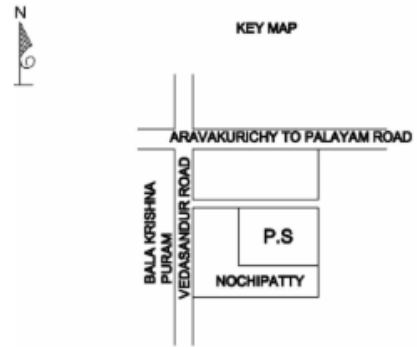

Cad View

Key MAP View