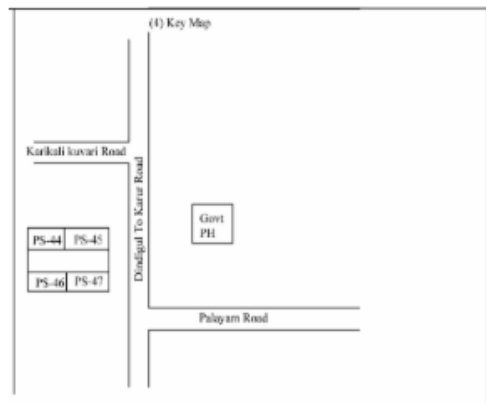

Cad View

Key MAP View