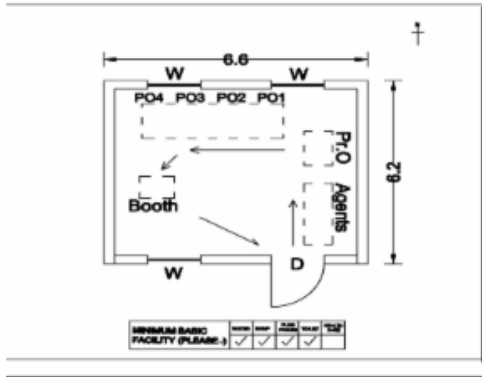

Google Map View

Polling Station Building Front View

Polling Station Front View

Cad View

Key MAP View

1	YFE1153162	பெயர் : நந்தகுமார் தந்தை பெயர்: முருகன் வீட்டு எண் : 000 வயது : 33 பாலினம் : ஆண்	Photo is available	2	YFE1153170	பெயர் : ஜெயமணி கணவர் பெயர்: நந்தகுமார் வீட்டு எண் : 000 வயது : 32 பாலினம் : பெண்	Photo is available	3	YFE1153147	பெயர் : மணிகண்டன் தந்தை பெயர்: சுப்பிரமணி வீட்டு எண் : 000 வயது : 25 பாலினம் : ஆண்	Photo is available
4	YFE2235067	பெயர் : லாவண்யா து தந்தை பெயர்: துரைசாமி வீட்டு எண் : 0 வயது : 21 பாலினம் : பெண்	Photo is available	5	YFE2321032	பெயர் : கௌதம் செ தந்தை பெயர்: செல்வகுமார் வீட்டு எண் : 0 வயது : 19 பாலினம் : ஆண்	Photo is available	6	YFE1327428	பெயர் : இடும்பன் தந்தை பெயர்: வீரபுத்திரபிள்ளை வீட்டு எண் : 1 வயது : 71 பாலினம் : ஆண்	Photo is available
7	YFE0410761	பெயர் : மகாலிங்கம் தந்தை பெயர்: வைரப்பெருமாள் வீட்டு எண் : 1 வயது : 43 பாலினம் : ஆண்	Photo is available	8	YFE2333763	பெயர் : கார்த்திக் ஆர் தந்தை பெயர்: ரெங்கன் வீட்டு எண் : 1 வயது : 22 பாலினம் : ஆண்	Photo is available	9	YFE2305415	பெயர் : பிரகதீஸ்வரன் துரைச்சாமி தந்தை பெயர்: துரைச்சாமி வீட்டு எண் : 01 வயது : 20 பாலினம் : ஆண்	Photo is available
10	YFE2308997	பெயர் : லோகேஷ் முருகேசன் தந்தை பெயர்: முருகேசன் வீட்டு எண் : 01 வயது : 20 பாலினம் : ஆண்	Photo is available	11	YFE0836825	பெயர் : சந்தனமுத்து தந்தை பெயர்: கந்தசாமி வீட்டு எண் : 1-1 வயது : 30 பாலினம் : ஆண்	Photo is available	12	YFE1050251	பெயர் : விக்கேஷ்வரன் தந்தை பெயர்: கந்தசாமி வீட்டு எண் : 1-1 வயது : 27 பாலினம் : ஆண்	Photo is available
13	YFE1997618	பெயர் : மகேஸ்வரன் தந்தை பெயர்: கந்தசாமி வீட்டு எண் : 1/1 வயது : 24 பாலினம் : ஆண்	Photo is available	14	YFE2209880	பெயர் : கோகிலா கணவர் பெயர்: சந்தனமுத்து வீட்டு எண் : 1/1 வயது : 22 பாலினம் : பெண்	Photo is available	15	YFE1119312	பெயர் : கலைவாணி தந்தை பெயர்: பழனிவேல் வீட்டு எண் : 1/A வயது : 25 பாலினம் : பெண்	Photo is available
16	YFE0506568	பெயர் : நித்யா தந்தை பெயர்: பழனிச்சாமி வீட்டு எண் : 1-4 வயது : 34 பாலினம் : பெண்	Photo is available	17	YFE0506808	பெயர் : பிரவீன் தந்தை பெயர்: பழனிச்சாமி வீட்டு எண் : 1-4 வயது : 32 பாலினம் : ஆண்	Photo is available	18	YFE1015429	பெயர் : ஜெயலட்சுமி கணவர் பெயர்: கருப்பையா வீட்டு எண் : 1-6 வயது : 33 பாலினம் : பெண்	Photo is available
19	YFE0721084	பெயர் : மஞ்சளா தேவி கணவர் பெயர்: பாரதிராஜா வீட்டு எண் : 1-10 வயது : 36 பாலினம் : பெண்	Photo is available	20	YFE0506733	பெயர் : மயில்சாமி தந்தை பெயர்: கந்தசாமி வீட்டு எண் : 1-11 வயது : 47 பாலினம் : ஆண்	Photo is available	21	YFE0506642	பெயர் : சுமித்ரா கணவர் பெயர்: மயில்சாமி வீட்டு எண் : 1-11 வயது : 44 பாலினம் : பெண்	Photo is available
22	YFE2124782	பெயர் : கௌசிக் குமார் தந்தை பெயர்: மாயில்சாமி வீட்டு எண் : 1/11 வயது : 24 பாலினம் : ஆண்	Photo is available	23	YFE0020297	பெயர் : ரெஜீனா கணவர் பெயர்: சிவராஜா வீட்டு எண் : 1-12 வயது : 42 பாலினம் : பெண்	Photo is available	24	YFE2333847	பெயர் : தென்றலா தந்தை பெயர்: சிவராஜா வீட்டு எண் : 1/12 வயது : 20 பாலினம் : பெண்	Photo is available
25	YFE1327444	பெயர் : இராசம்மாள் கணவர் பெயர்: வைரப்பெருமாள் வீட்டு எண் : 1-13 வயது : 76 பாலினம் : பெண்	Photo is available	26	YFE0133678	பெயர் : சந்திரசேகர் தந்தை பெயர்: முத்துச்சாமி வீட்டு எண் : 1-14 வயது : 60 பாலினம் : ஆண்	Photo is available	27	YFE0133686	பெயர் : முனியம்மாள் கணவர் பெயர்: சந்திரசேகர் வீட்டு எண் : 1-14 வயது : 52 பாலினம் : பெண்	Photo is available
28	YFE0506832	பெயர் : நிர்மலாதேவி கணவர் பெயர்: ராஜா வீட்டு எண் : 1-14 வயது : 35 பாலினம் : பெண்	Photo is available	29	YFE0995803	பெயர் : விஜயக்குமார் தந்தை பெயர்: சுப்பிரமணி வீட்டு எண் : 1-15 வயது : 28 பாலினம் : ஆண்	Photo is available	30	YFE0234385	பெயர் : மூர்த்தி தந்தை பெயர்: மணி வீட்டு எண் : 1-16 வயது : 43 பாலினம் : ஆண்	Photo is available