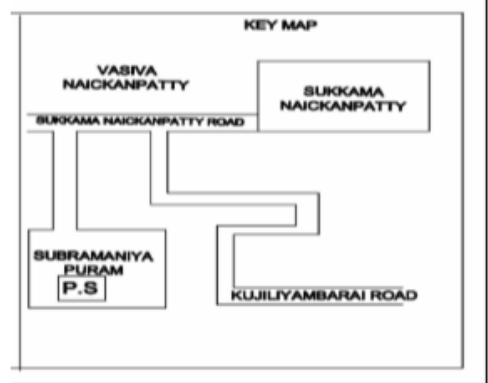

Google Map View

Polling Station Building Front View

Polling Station Front View

Cad View

Key MAP View

1	YFE1153162	பெயர் : நந்தகுமார் தந்தை பெயர்: முருகன் வீட்டு எண் : 000 வயது : 33 பாலினம் : ஆண்	Photo is available	2	YFE1153170	பெயர் : ஜெயமணி கணவர் பெயர்: நந்தகுமார் வீட்டு எண் : 000 வயது : 32 பாலினம் : பெண்	Photo is available	3	YFE1153147	பெயர் : மணிகண்டன் தந்தை பெயர்: சுப்பிரமணி வீட்டு எண் : 000 வயது : 25 பாலினம் : ஆண்	Photo is available
4	YFE2235067	பெயர் : லாவண்யா து தந்தை பெயர்: துரைசாமி வீட்டு எண் : 0 வயது : 21 பாலினம் : பெண்	Photo is available	5	YFE2321032	பெயர் : கௌதம் செ தந்தை பெயர்: செல்வகுமார் வீட்டு எண் : 0 வயது : 19 பாலினம் : ஆண்	Photo is available	6	YFE1327428	பெயர் : இடும்பன் தந்தை பெயர்: வீரபுத்திரபிள்ளை வீட்டு எண் : 1 வயது : 71 பாலினம் : ஆண்	Photo is available
7	YFE0410761	பெயர் : மகாலிங்கம் தந்தை பெயர்: வைரப்பெருமாள் வீட்டு எண் : 1 வயது : 43 பாலினம் : ஆண்	Photo is available	8	YFE2333763	பெயர் : கார்த்திக் ஆர் தந்தை பெயர்: ரெங்கன் வீட்டு எண் : 1 வயது : 22 பாலினம் : ஆண்	Photo is available	9	YFE2305415	பெயர் : பிரகதீஸ்வரன் துரைச்சாமி தந்தை பெயர்: துரைச்சாமி வீட்டு எண் : 01 வயது : 20 பாலினம் : ஆண்	Photo is available
10	YFE2308997	பெயர் : லோகேஷ் முருகேசன் தந்தை பெயர்: முருகேசன் வீட்டு எண் : 01 வயது : 20 பாலினம் : ஆண்	Photo is available	11	YFE0836825	பெயர் : சந்தனமுத்து தந்தை பெயர்: கந்தசாமி வீட்டு எண் : 1-1 வயது : 30 பாலினம் : ஆண்	Photo is available	12	YFE1050251	பெயர் : விக்கேஷ்வரன் தந்தை பெயர்: கந்தசாமி வீட்டு எண் : 1-1 வயது : 27 பாலினம் : ஆண்	Photo is available
13	YFE1997618	பெயர் : மகேஸ்வரன் தந்தை பெயர்: கந்தசாமி வீட்டு எண் : 1/1 வயது : 24 பாலினம் : ஆண்	Photo is available	14	YFE2209880	பெயர் : கோகிலா கணவர் பெயர்: சந்தனமுத்து வீட்டு எண் : 1/1 வயது : 22 பாலினம் : பெண்	Photo is available	15	YFE1119312	பெயர் : கலைவாணி தந்தை பெயர்: பழனிவேல் வீட்டு எண் : 1/A வயது : 25 பாலினம் : பெண்	Photo is available
16	YFE0506568	பெயர் : நித்யா தந்தை பெயர்: பழனிச்சாமி வீட்டு எண் : 1-4 வயது : 34 பாலினம் : பெண்	Photo is available	17	YFE0506808	பெயர் : பிரவீன் தந்தை பெயர்: பழனிச்சாமி வீட்டு எண் : 1-4 வயது : 32 பாலினம் : ஆண்	Photo is available	18	YFE1015429	பெயர் : ஜெயலட்சுமி கணவர் பெயர்: கருப்பையா வீட்டு எண் : 1-6 வயது : 33 பாலினம் : பெண்	Photo is available
19	YFE0721084	பெயர் : மஞ்சளா தேவி கணவர் பெயர்: பாரதிராஜா வீட்டு எண் : 1-10 வயது : 36 பாலினம் : பெண்	Photo is available	20	YFE0506733	பெயர் : மயில்சாமி தந்தை பெயர்: கந்தசாமி வீட்டு எண் : 1-11 வயது : 47 பாலினம் : ஆண்	Photo is available	21	YFE0506642	பெயர் : சுமித்ரா கணவர் பெயர்: மயில்சாமி வீட்டு எண் : 1-11 வயது : 44 பாலினம் : பெண்	Photo is available
22	YFE2124782	பெயர் : கௌசிக் குமார் தந்தை பெயர்: மாயில்சாமி வீட்டு எண் : 1/11 வயது : 24 பாலினம் : ஆண்	Photo is available	23	YFE0020297	பெயர் : ரெஜீனா கணவர் பெயர்: சிவராஜா வீட்டு எண் : 1-12 வயது : 42 பாலினம் : பெண்	Photo is available	24	YFE2333847	பெயர் : தென்றலா தந்தை பெயர்: சிவராஜா வீட்டு எண் : 1/12 வயது : 20 பாலினம் : பெண்	Photo is available
25	YFE1327444	பெயர் : இராசம்மாள் கணவர் பெயர்: வைரப்பெருமாள் வீட்டு எண் : 1-13 வயது : 76 பாலினம் : பெண்	Photo is available	26	YFE0133678	பெயர் : சந்திரசேகர் தந்தை பெயர்: முத்துச்சாமி வீட்டு எண் : 1-14 வயது : 60 பாலினம் : ஆண்	Photo is available	27	YFE0133686	பெயர் : முனியம்மாள் கணவர் பெயர்: சந்திரசேகர் வீட்டு எண் : 1-14 வயது : 52 பாலினம் : பெண்	Photo is available
28	YFE0506832	பெயர் : நிர்மலாதேவி கணவர் பெயர்: ராஜா வீட்டு எண் : 1-14 வயது : 35 பாலினம் : பெண்	Photo is available	29	YFE0995803	பெயர் : விஜயக்குமார் தந்தை பெயர்: சுப்பிரமணி வீட்டு எண் : 1-15 வயது : 28 பாலினம் : ஆண்	Photo is available	30	YFE0234385	பெயர் : மூர்த்தி தந்தை பெயர்: மணி வீட்டு எண் : 1-16 வயது : 43 பாலினம் : ஆண்	Photo is available