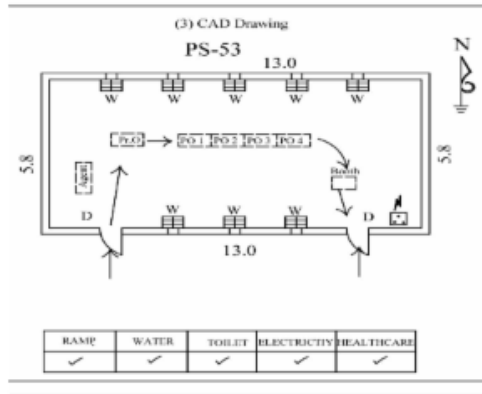

Google Map View

Polling Station Building Front View

Polling Station Front View

Cad View

Key MAP View

1	YFE2161081	பெயர் : கண்ணியம்மாள் கணவர் பெயர்: செந்தில் குமார் வீட்டு எண் : 1 வயது : 51 பாலினம் : பெண்	Photo is available	2	YFE0320150	பெயர் : பழனிச்சாமி தந்தை பெயர்: ராமசாமி வீட்டு எண் : 1-2A வயது : 54 பாலினம் : ஆண்	Photo is available	3	YFE0319988	பெயர் : விஜயலட்சுமி கணவர் பெயர்: பழனிச்சாமி வீட்டு எண் : 1-2A வயது : 51 பாலினம் : பெண்	Photo is available
4	YFE1335900	பெயர் : கண்ணியம்மாள் கணவர் பெயர்: காளியப்ப கவுண்டர் வீட்டு எண் : 1-5 வயது : 78 பாலினம் : பெண்	Photo is available	5	YFE0508267	பெயர் : ராமாயி கணவர் பெயர்: சின்னாக்கவுண்டர் வீட்டு எண் : 1-6 வயது : 63 பாலினம் : பெண்	Photo is available	6	YFE0508184	பெயர் : ஈஸ்வரி கணவர் பெயர்: லோகநாதன் வீட்டு எண் : 1-6 வயது : 40 பாலினம் : பெண்	Photo is available
7	LVN1379395	பெயர் : காளியப்பன் தந்தை பெயர்: ராமசாமி வீட்டு எண் : 1-9 வயது : 68 பாலினம் : ஆண்	Photo is available	8	YFE1335942	பெயர் : செல்லம்மாள் கணவர் பெயர்: காளியப்பன் வீட்டு எண் : 1-9 வயது : 57 பாலினம் : பெண்	Photo is available	9	YFE0843565	பெயர் : செல்வராஜ் தந்தை பெயர்: காளியப்பன் வீட்டு எண் : 1-9 வயது : 32 பாலினம் : ஆண்	Photo is available
10	YFE1153550	பெயர் : சந்தியா தந்தை பெயர்: ரமேஷ் வீட்டு எண் : 1/17 வயது : 25 பாலினம் : பெண்	Photo is available	11	YFE0885970	பெயர் : நடராஜ் தந்தை பெயர்: இராமசாமி வீட்டு எண் : 1-18 வயது : 69 பாலினம் : ஆண்	Photo is available	12	YFE0885954	பெயர் : சாவித்திரி கணவர் பெயர்: நடராஜ் வீட்டு எண் : 1-18 வயது : 56 பாலினம் : பெண்	Photo is available
13	YFE0885962	பெயர் : திருக்குமரன் தந்தை பெயர்: நடராஜ் வீட்டு எண் : 1-18 வயது : 37 பாலினம் : ஆண்	Photo is available	14	YFE2285088	பெயர் : சுப்ரமணியன் தந்தை பெயர்: சந்திரசேகர் வீட்டு எண் : 1/20 வயது : 62 பாலினம் : ஆண்	Photo is available	15	YFE2285070	பெயர் : பழனியம்மாள் சுப்பிரமணியன் கணவர் பெயர்: சுப்பிரமணியன் வீட்டு எண் : 1/20 வயது : 57 பாலினம் : பெண்	Photo is available
16	BBJ2587707	பெயர் : சந்திரசேகர் சுப்பிரமணியன் தந்தை பெயர்: சந்திரசேகர் சுப்பிரமணியன் வீட்டு எண் : 1/20 வயது : 37 பாலினம் : ஆண்	Photo is available	17	SRB1223544	பெயர் : ராமலக்ஷ்மி சந்திரசேகர் தந்தை பெயர்: மருதமுத்து வீட்டு எண் : 1/20 வயது : 34 பாலினம் : பெண்	Photo is available	18	RGJ0019653	பெயர் : கருப்புச்சாமி தந்தை பெயர்: ரங்கசாமி கவுண்டர் வீட்டு எண் : 1/23 வயது : 68 பாலினம் : ஆண்	Photo is available
19	RGJ0019927	பெயர் : அருக்காணி கணவர் பெயர்: கருப்புச்சாமி வீட்டு எண் : 1/23 வயது : 65 பாலினம் : பெண்	Photo is available	20	YFE1335959	பெயர் : பிச்சைமுத்து தந்தை பெயர்: வேலப்பக்கவுண்டர் வீட்டு எண் : 1-25 வயது : 64 பாலினம் : ஆண்	Photo is available	21	YFE1335967	பெயர் : செல்லாத்தாள் கணவர் பெயர்: பிச்சைமுத்து வீட்டு எண் : 1-25 வயது : 57 பாலினம் : பெண்	Photo is available
22	LVN4160057	பெயர் : பழனிச்சாமி தந்தை பெயர்: குப்பணகவுண்டர் வீட்டு எண் : 1-26 வயது : 64 பாலினம் : ஆண்	Photo is available	23	LVN4071072	பெயர் : சாமியாத்தாள் தந்தை பெயர்: திருமலை வீட்டு எண் : 1-26 வயது : 58 பாலினம் : பெண்	Photo is available	24	YFE0634386	பெயர் : குப்புச்சாமி தந்தை பெயர்: பழனிச்சாமி வீட்டு எண் : 1-26 வயது : 40 பாலினம் : ஆண்	Photo is available
25	YFE0634394	பெயர் : ராஜா தந்தை பெயர்: குருசாமி வீட்டு எண் : 1-26 வயது : 36 பாலினம் : ஆண்	Photo is available	26	YFE1998475	பெயர் : ரேவதி கணவர் பெயர்: குப்புச்சாமி வீட்டு எண் : 1/26 வயது : 25 பாலினம் : பெண்	Photo is available	27	YFE1998467	பெயர் : செல்வராணி கணவர் பெயர்: ராஜா வீட்டு எண் : 1/26ஏ வயது : 25 பாலினம் : பெண்	Photo is available
28	YFE0411678	பெயர் : சதீஷ் தந்தை பெயர்: பிச்சைமுத்து வீட்டு எண் : 1-28 வயது : 33 பாலினம் : ஆண்	Photo is available	29	YFE0320481	பெயர் : ஜெயந்தி கணவர் பெயர்: செல்லத்துரை வீட்டு எண் : 1-29 வயது : 40 பாலினம் : பெண்	Photo is available	30	YFE0320135	பெயர் : லோகநாதன் தந்தை பெயர்: பழனிச்சாமி வீட்டு எண் : 1-30 வயது : 46 பாலினம் : ஆண்	Photo is available