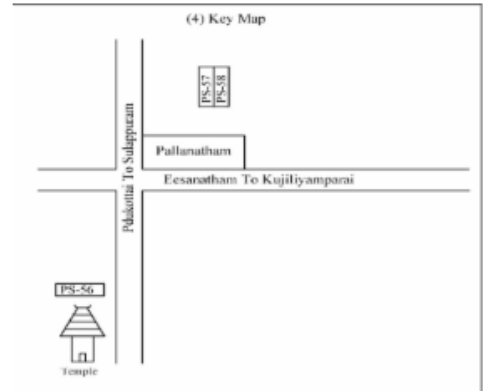

Google Map View

Polling Station Building Front View

Polling Station Front View

Cad View

Key MAP View

1	YFE0633321	பெயர் : சரண்யா தந்தை பெயர்: மணிவேல் வீட்டு எண் : 1ஏ வயது : 31 பாலினம் : பெண்	Photo is available	2	YFE0321356	பெயர் : ராமசாமி தந்தை பெயர்: பெருமாள் வீட்டு எண் : 2-75 வயது : 70 பாலினம் : ஆண்	Photo is available	3	YFE0321562	பெயர் : விஜயலட்சுமி கணவர் பெயர்: ராமசாமி வீட்டு எண் : 2-75 வயது : 53 பாலினம் : பெண்	Photo is available
4	YFE1153865	பெயர் : கண்ணன் தந்தை பெயர்: கருப்புசாமி வீட்டு எண் : 3/54 வயது : 26 பாலினம் : ஆண்	Photo is available	5	YFE2063790	பெயர் : ஜெயகிருஷ்ணன் தந்தை பெயர்: பழனிச்சாமி வீட்டு எண் : 4/18 வயது : 24 பாலினம் : ஆண்	Photo is available	6	YFE1999028	பெயர் : பாணுப்பிரியா கணவர் பெயர்: ஆண்டிவேல் வீட்டு எண் : 5/124 வயது : 25 பாலினம் : பெண்	Photo is available
7	YFE1999044	பெயர் : சரவணராஜ் தந்தை பெயர்: பழனிச்சாமி வீட்டு எண் : 5/127 வயது : 24 பாலினம் : ஆண்	Photo is available	8	YFE0321307	பெயர் : சரவணகுமார் தந்தை பெயர்: தங்கவேல் வீட்டு எண் : 5-143 வயது : 37 பாலினம் : ஆண்	Photo is available	9	YFE0321273	பெயர் : ஞானசேகர் தந்தை பெயர்: தங்கவேல் வீட்டு எண் : 5-143 வயது : 35 பாலினம் : ஆண்	Photo is available
10	SCF0427955	பெயர் : மஞ்சளா தந்தை பெயர்: அய்யாசாமி வீட்டு எண் : 5/143 வயது : 34 பாலினம் : பெண்	Photo is available	11	YFE1998988	பெயர் : கிருஷ்ணமூர்த்தி தந்தை பெயர்: வரதப்பன் வீட்டு எண் : 5/156 வயது : 57 பாலினம் : ஆண்	Photo is available	12	YFE1999051	பெயர் : சக்திவேல் தந்தை பெயர்: பெருமாள் வீட்டு எண் : 5/158 வயது : 28 பாலினம் : ஆண்	Photo is available
13	YFE1999077	பெயர் : மகேந்திரன் தந்தை பெயர்: பெருமாள் வீட்டு எண் : 6/71 வயது : 28 பாலினம் : ஆண்	Photo is available	14	YFE1998996	பெயர் : தனலட்சுமி தந்தை பெயர்: பெருமாள் வீட்டு எண் : 6/71 வயது : 25 பாலினம் : பெண்	Photo is available	15	YFE0635060	பெயர் : பிரதிபா கணவர் பெயர்: நாகராஜ் வீட்டு எண் : 6-96 வயது : 34 பாலினம் : பெண்	Photo is available
16	YFE1349794	பெயர் : ராமசாமி நாயக்கர் தந்தை பெயர்: வரதப்ப நாயக்கர் வீட்டு எண் : 8-1 வயது : 84 பாலினம் : ஆண்	Photo is available	17	YFE1349802	பெயர் : ராமசாமி தந்தை பெயர்: பெரியசாமி வீட்டு எண் : 8-2 வயது : 55 பாலினம் : ஆண்	Photo is available	18	YFE1349810	பெயர் : கற்பகம் கணவர் பெயர்: ராமசாமி வீட்டு எண் : 8-2 வயது : 51 பாலினம் : பெண்	Photo is available
19	YFE1349836	பெயர் : முத்தம்மாள் கணவர் பெயர்: பெரியசாமி வீட்டு எண் : 8-2-1 வயது : 71 பாலினம் : பெண்	Photo is available	20	LVN1671403	பெயர் : கிருஷ்ணசாமி தந்தை பெயர்: பெரியசாமி வீட்டு எண் : 8-2-1 வயது : 49 பாலினம் : ஆண்	Photo is available	21	YFE0235580	பெயர் : முத்துலட்சுமி கணவர் பெயர்: கிருஷ்ணசாமி வீட்டு எண் : 8-2-1 வயது : 38 பாலினம் : பெண்	Photo is available
22	YFE1349851	பெயர் : பழனியப்பன் தந்தை பெயர்: பஞ்சியப்பகோனார் வீட்டு எண் : 8-3 வயது : 71 பாலினம் : ஆண்	Photo is available	23	YFE1349869	பெயர் : இந்திராணி கணவர் பெயர்: பழனியப்பகோனார் வீட்டு எண் : 8-3 வயது : 61 பாலினம் : பெண்	Photo is available	24	YFE2063758	பெயர் : காளிமுத்து தந்தை பெயர்: ராமசாமி வீட்டு எண் : 8/3ஏ வயது : 28 பாலினம் : ஆண்	Photo is available
25	YFE2063766	பெயர் : சரண்யா கணவர் பெயர்: காளிமுத்து வீட்டு எண் : 8/3ஏ வயது : 26 பாலினம் : பெண்	Photo is available	26	YFE1349877	பெயர் : தனலட்சுமி கணவர் பெயர்: தங்கத்துரை வீட்டு எண் : 8-4 வயது : 76 பாலினம் : பெண்	Photo is available	27	YFE1349885	பெயர் : சரவணன் தந்தை பெயர்: தங்கத்துரை வீட்டு எண் : 8-4-1 வயது : 54 பாலினம் : ஆண்	Photo is available
28	LVN1383546	பெயர் : கோமளா கணவர் பெயர்: சரவணன் வீட்டு எண் : 8-4-1 வயது : 50 பாலினம் : பெண்	Photo is available	29	YFE2238822	பெயர் : ச செந்தமிழ் செல்வன் தந்தை பெயர்: த சரவணன் வீட்டு எண் : 8/5 வயது : 21 பாலினம் : ஆண்	Photo is available	30	YFE1349901	பெயர் : பெரியக்காள் கணவர் பெயர்: பெருமாள் வீட்டு எண் : 8-6 வயது : 72 பாலினம் : பெண்	Photo is available