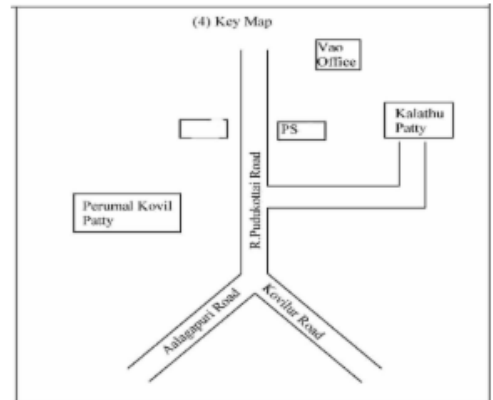

**3. வாக்குச் சாவடியின் விவரங்கள்**

<p><b>வாக்குச் சாவடியின் எண் மற்றும் பெயர் :</b></p> <p>68 - ஊராட்சி ஒன்றிய தொடக்கப் பள்ளி கிழக்குபார்த்த வடக்கு பகுதி ஓட்டுக் கட்டிடம்- இரா.புதுக்கோட்டை-624706</p> <p><b>வாக்குச் சாவடியின் முகவரி :</b></p> <p>ஊராட்சி ஒன்றிய தொடக்கப் பள்ளி, இரா.புதுக்கோட்டை-624706</p>	<p><b>வாக்குச் சாவடியின் வகைப்பாடு (ஆண்/பெண்/பொது)</b></p> <p><b>துணை வாக்குச் சாவடிகளின் எண்ணிக்கை :</b></p>	<p><b>பொது</b></p> <p style="font-size: 24px;">0</p>
--	---	--

Google Map View

Polling Station Building Front View

Polling Station Front View

Cad View

Key MAP View

சட்டமன்றத் தொகுதியின் எண் மற்றும் பெயர் : 133-வேடசந்தூர் பிரிவு எண் மற்றும் பெயர் 1-ஆர் புதுக்கோட்டை (வ.கி) மற்றும் (ஊ), களத்துப்பட்டி வார்டு 4