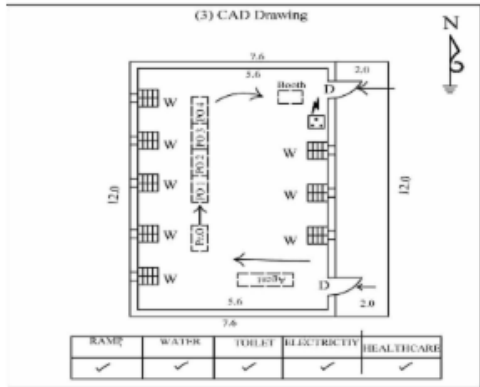

வாக்காளர் பதிவு அலுவலரின்
கையொப்பம்

Nazri Naksha

Google Map View

Polling Station Building Front View

Polling Station Front View

Cad View

Key MAP View

| | | | | | |
|---|------------|--|------------|---|------------|
| 1 பெயர் : நல்லம்மாள் கணவர் பெயர் : சின்னப்ப கௌண்டர் வீட்டு எண் : 1 வயது : 66 பாலினம் : பெண் Photo is available | YFE2161495 | 2 பெயர் : ராபியா பேகம் தந்தை பெயர் : அப்துல் காதர் வீட்டு எண் : 01 வயது : 31 பாலினம் : பெண் Photo is available | ZWY0293183 | #2 3 பெயர் : மக்கத் நிஷா கணவர் பெயர் : நவாப் பஷீர் அஹ்மத் வீட்டு எண் : 5/274 வயது : 24 பாலினம் : பெண் Photo is available | YFE2161644 |
| 4 பெயர் : தர்ஜாத் நிஷா தந்தை பெயர் : காதர்ஓலி வீட்டு எண் : 1 வயது : 23 பாலினம் : பெண் Photo is available | YFE2171882 | 5 பெயர் : ஷர்மிளாபாணு கணவர் பெயர் : முகமதுரபீக் வீட்டு எண் : 1-143 வயது : 38 பாலினம் : பெண் Photo is available | YFE0620005 | 6 பெயர் : தாஹீர் உசேன் தந்தை பெயர் : ஷேக்தாவுத் வீட்டு எண் : 1/160 வயது : 23 பாலினம் : ஆண் Photo is available | YFE2248714 |
| 7 பெயர் : அலீமாபீவி தந்தை பெயர் : முகமதுஅலியார் வீட்டு எண் : 1/160 வயது : 21 பாலினம் : பெண் Photo is available | YFE2248706 | S 8 பெயர் : இப்ராஹிம்ஷா தந்தை பெயர் : முகமது காசிம் வீட்டு எண் : 1A வயது : 39 பாலினம் : ஆண் DELETED | YFE0637942 | S 9 பெயர் : ரபீனா மு கணவர் பெயர் : சித்திக் முகமது வீட்டு எண் : 1A வயது : 33 பாலினம் : பெண் DELETED | YFE0637785 |
| 10 பெயர் : சுந்தரமகாலிங்கம் தந்தை பெயர் : துரைச்சாமி வீட்டு எண் : 3 வயது : 41 பாலினம் : ஆண் Photo is available | LVN2529576 | S 11 பெயர் : அன்னபூரணி கணவர் பெயர் : அகோக்குமார் வீட்டு எண் : 3/42 வயது : 30 பாலினம் : பெண் DELETED | YFE2127694 | 12 பெயர் : ஆபிதாபேகம் கணவர் பெயர் : ஜில்புட்டோ வீட்டு எண் : 5-21 வயது : 48 பாலினம் : பெண் Photo is available | YFE0695056 |
| 13 பெயர் : அஷ்வத் தந்தை பெயர் : சிராஜாதீன் வீட்டு எண் : 5-49 வயது : 22 பாலினம் : ஆண் Photo is available | YFE2180669 | 14 பெயர் : வாங்கிலியப்பன் தந்தை பெயர் : கருப்பண்ணன் வீட்டு எண் : 5/66ஏ வயது : 64 பாலினம் : ஆண் Photo is available | YFE2127603 | 15 பெயர் : மனோகரன் வா தந்தை பெயர் : வாங்கிலியப்பன் வீட்டு எண் : 5/66ஏ வயது : 31 பாலினம் : ஆண் Photo is available | YFE2127595 |
| 16 பெயர் : அஷ்ரஃப் அலி தந்தை பெயர் : ஜஹீர் ஹஸ்ஸின் வீட்டு எண் : 5-76 வயது : 27 பாலினம் : ஆண் Photo is available | YFE2161479 | 17 பெயர் : நஜோலா கணவர் பெயர் : ஜாஹீர் உசேன் வீட்டு எண் : 5-76 வயது : 22 பாலினம் : பெண் Photo is available | YFE2180503 | 18 பெயர் : தங்கராஜ் தந்தை பெயர் : சக்திவேல் வீட்டு எண் : 5-82 வயது : 39 பாலினம் : ஆண் Photo is available | YFE0513770 |
| 19 பெயர் : ராகவேந்திரா தந்தை பெயர் : சக்திவேல் வீட்டு எண் : 5-82 வயது : 34 பாலினம் : ஆண் Photo is available | YFE0513606 | S2 20 பெயர் : குப்புச்சாமி தந்தை பெயர் : பிச்சைமுத்து வீட்டு எண் : 5-174 வயது : 51 பாலினம் : ஆண் DELETED 2 | YFE0414839 | 21 பெயர் : விக்னேஷ் தந்தை பெயர் : ரவிசந்திரன் வீட்டு எண் : 5/175 வயது : 28 பாலினம் : ஆண் Photo is available | YFE1110451 |
| 22 பெயர் : மோசினாபாணு கணவர் பெயர் : அமானுல்லா வீட்டு எண் : 5/177e வயது : 50 பாலினம் : பெண் Photo is available | YFE0324756 | 23 பெயர் : முருகவள்ளி கணவர் பெயர் : கருப்பசாமி வீட்டு எண் : 5-201 வயது : 35 பாலினம் : பெண் Photo is available | YFE0638015 | 24 பெயர் : சலைமான் தந்தை பெயர் : அப்துல்வாகப் வீட்டு எண் : 5-202 வயது : 57 பாலினம் : ஆண் Photo is available | YFE0513796 |
| 25 பெயர் : தப்சிராதமிநிசா தந்தை பெயர் : அபிப் ரஹ்மான் வீட்டு எண் : 5/203 வயது : 19 பாலினம் : பெண் Photo is available | YFE2363927 | 26 பெயர் : சூரியா தேவி தந்தை பெயர் : சுப்பிரமணி வீட்டு எண் : 5/207 வயது : 33 பாலினம் : பெண் Photo is available | YFE2154680 | 27 பெயர் : வெண்ணிலா கணவர் பெயர் : பாலகிருஷ்ணன் வீட்டு எண் : 5-219 வயது : 43 பாலினம் : பெண் Photo is available | YFE0513341 |
| 28 பெயர் : யுவராஜ் தா தந்தை பெயர் : தாமோதரன் ச வீட்டு எண் : 5/225 வயது : 20 பாலினம் : ஆண் Photo is available | YFE2384592 | 29 பெயர் : சாகுல் அமீது தந்தை பெயர் : முகமதா பீவி வீட்டு எண் : 5-254 வயது : 44 பாலினம் : ஆண் Photo is available | YFE0513630 | 30 பெயர் : நவ்ரோஸ்பாணு கணவர் பெயர் : ராமலான் கனி வீட்டு எண் : 5-254 வயது : 42 பாலினம் : பெண் Photo is available | YFE0513457 |