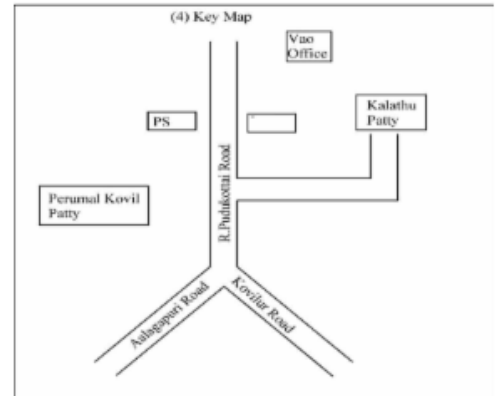

வாக்காளர் பதிவு அலுவலரின்
கையொப்பம்

Nazri Naksha

Google Map View

Polling Station Building Front View

Polling Station Front View

Cad View

Key MAP View

| | | | | | |
|---|------------|--|------------|---|------------|
| 1 பெயர் : நல்லம்மாள் கணவர் பெயர் : சின்னப்ப கௌண்டர் வீட்டு எண் : 1 வயது : 66 பாலினம் : பெண் Photo is available | YFE2161495 | 2 பெயர் : ராபியா பேகம் தந்தை பெயர் : அப்துல் காதர் வீட்டு எண் : 01 வயது : 31 பாலினம் : பெண் Photo is available | ZWY0293183 | #2 3 பெயர் : மக்கத் நிஷா கணவர் பெயர் : நவாப் பஷீர் அஹ்மத் வீட்டு எண் : 5/274 வயது : 24 பாலினம் : பெண் Photo is available | YFE2161644 |
| 4 பெயர் : தர்ஜாத் நிஷா தந்தை பெயர் : காதர்ஓலி வீட்டு எண் : 1 வயது : 23 பாலினம் : பெண் Photo is available | YFE2171882 | 5 பெயர் : ஷர்மிளாபாணு கணவர் பெயர் : முகமதுரபீக் வீட்டு எண் : 1-143 வயது : 38 பாலினம் : பெண் Photo is available | YFE0620005 | 6 பெயர் : தாஹீர் உசேன் தந்தை பெயர் : ஷேக்தாவுத் வீட்டு எண் : 1/160 வயது : 23 பாலினம் : ஆண் Photo is available | YFE2248714 |
| 7 பெயர் : அலீமாபீவி தந்தை பெயர் : முகமதுஅலியார் வீட்டு எண் : 1/160 வயது : 21 பாலினம் : பெண் Photo is available | YFE2248706 | S 8 பெயர் : இப்ராஹிம்ஷா தந்தை பெயர் : முகமது காசிம் வீட்டு எண் : 1A வயது : 39 பாலினம் : ஆண் DELETED | YFE0637942 | S 9 பெயர் : ரபீனா மு கணவர் பெயர் : சித்திக் முகமது வீட்டு எண் : 1A வயது : 33 பாலினம் : பெண் DELETED | YFE0637785 |
| 10 பெயர் : சுந்தரமகாலிங்கம் தந்தை பெயர் : துரைச்சாமி வீட்டு எண் : 3 வயது : 41 பாலினம் : ஆண் Photo is available | LVN2529576 | S 11 பெயர் : அன்னபூரணி கணவர் பெயர் : அகோக்குமார் வீட்டு எண் : 3/42 வயது : 30 பாலினம் : பெண் DELETED | YFE2127694 | 12 பெயர் : ஆபிதாபேகம் கணவர் பெயர் : ஜில்புட்டோ வீட்டு எண் : 5-21 வயது : 48 பாலினம் : பெண் Photo is available | YFE0695056 |
| 13 பெயர் : அஷ்வத் தந்தை பெயர் : சிராஜாதீன் வீட்டு எண் : 5-49 வயது : 22 பாலினம் : ஆண் Photo is available | YFE2180669 | 14 பெயர் : வாங்கிலியப்பன் தந்தை பெயர் : கருப்பண்ணன் வீட்டு எண் : 5/66ஏ வயது : 64 பாலினம் : ஆண் Photo is available | YFE2127603 | 15 பெயர் : மனோகரன் வா தந்தை பெயர் : வாங்கிலியப்பன் வீட்டு எண் : 5/66ஏ வயது : 31 பாலினம் : ஆண் Photo is available | YFE2127595 |
| 16 பெயர் : அஷ்ரஃப் அலி தந்தை பெயர் : ஜஹீர் ஹஸ்ஸின் வீட்டு எண் : 5-76 வயது : 27 பாலினம் : ஆண் Photo is available | YFE2161479 | 17 பெயர் : நஜோலா கணவர் பெயர் : ஜாஹீர் உசேன் வீட்டு எண் : 5-76 வயது : 22 பாலினம் : பெண் Photo is available | YFE2180503 | 18 பெயர் : தங்கராஜ் தந்தை பெயர் : சக்திவேல் வீட்டு எண் : 5-82 வயது : 39 பாலினம் : ஆண் Photo is available | YFE0513770 |
| 19 பெயர் : ராகவேந்திரா தந்தை பெயர் : சக்திவேல் வீட்டு எண் : 5-82 வயது : 34 பாலினம் : ஆண் Photo is available | YFE0513606 | S2 20 பெயர் : குப்புச்சாமி தந்தை பெயர் : பிச்சைமுத்து வீட்டு எண் : 5-174 வயது : 51 பாலினம் : ஆண் DELETED 2 | YFE0414839 | 21 பெயர் : விக்னேஷ் தந்தை பெயர் : ரவிசந்திரன் வீட்டு எண் : 5/175 வயது : 28 பாலினம் : ஆண் Photo is available | YFE1110451 |
| 22 பெயர் : மோசினாபாணு கணவர் பெயர் : அமானுல்லா வீட்டு எண் : 5/177e வயது : 50 பாலினம் : பெண் Photo is available | YFE0324756 | 23 பெயர் : முருகவள்ளி கணவர் பெயர் : கருப்பசாமி வீட்டு எண் : 5-201 வயது : 35 பாலினம் : பெண் Photo is available | YFE0638015 | 24 பெயர் : சலைமான் தந்தை பெயர் : அப்துல்வாகப் வீட்டு எண் : 5-202 வயது : 57 பாலினம் : ஆண் Photo is available | YFE0513796 |
| 25 பெயர் : தப்சிராதமிநிசா தந்தை பெயர் : அபிப் ரஹ்மான் வீட்டு எண் : 5/203 வயது : 19 பாலினம் : பெண் Photo is available | YFE2363927 | 26 பெயர் : சூரியா தேவி தந்தை பெயர் : சுப்பிரமணி வீட்டு எண் : 5/207 வயது : 33 பாலினம் : பெண் Photo is available | YFE2154680 | 27 பெயர் : வெண்ணிலா கணவர் பெயர் : பாலகிருஷ்ணன் வீட்டு எண் : 5-219 வயது : 43 பாலினம் : பெண் Photo is available | YFE0513341 |
| 28 பெயர் : யுவராஜ் தா தந்தை பெயர் : தாமோதரன் ச வீட்டு எண் : 5/225 வயது : 20 பாலினம் : ஆண் Photo is available | YFE2384592 | 29 பெயர் : சாகுல் அமீது தந்தை பெயர் : முகமதா பீவி வீட்டு எண் : 5-254 வயது : 44 பாலினம் : ஆண் Photo is available | YFE0513630 | 30 பெயர் : நவ்ரோஸ்பாணு கணவர் பெயர் : ராமலான் கனி வீட்டு எண் : 5-254 வயது : 42 பாலினம் : பெண் Photo is available | YFE0513457 |