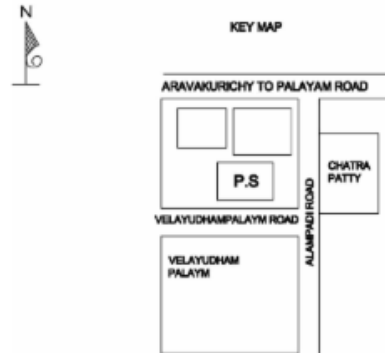

Cad View

Key MAP View