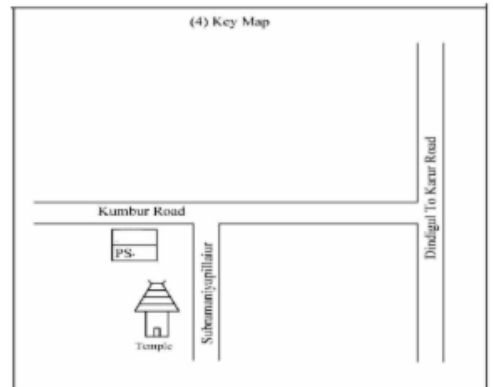

Google Map View

Polling Station Building Front View

Polling Station Front View

Cad View

Key MAP View

<p>1</p> <p>YFE1110824</p> <p>பெயர் : ப மதுரைவீரன் தந்தை பெயர்: பழனிசாமி வீட்டு எண் : 1/62 வயது : 27 பாலினம் : ஆண்</p> <p>Photo is available</p>	<p>2</p> <p>YFE1110857</p> <p>பெயர் : ராஜ்குமார் தந்தை பெயர்: ரெங்க ராஜன் வீட்டு எண் : 1/69 வயது : 27 பாலினம் : ஆண்</p> <p>Photo is available</p>	<p>3</p> <p>YFE0996751</p> <p>பெயர் : கிருஷ்ணன் தாயின் பெயர்: குமாரி வீட்டு எண் : 9-13a வயது : 29 பாலினம் : ஆண்</p> <p>Photo is available</p>
<p>4</p> <p>YFE1110865</p> <p>பெயர் : தங்கமணி கணவர் பெயர்: தங்கராஜ் வீட்டு எண் : 9/88 வயது : 36 பாலினம் : பெண்</p> <p>Photo is available</p>	<p>5</p> <p>YFE1110881</p> <p>பெயர் : தங்கபாண்டி தந்தை பெயர்: சோனா பொம்ம நாயக்கர் வீட்டு எண் : 9/88 வயது : 27 பாலினம் : ஆண்</p> <p>Photo is available</p>	<p>6</p> <p>YFE1110832</p> <p>பெயர் : கோகிலா தந்தை பெயர்: சோனா பொம்மன் வீட்டு எண் : 9/93 வயது : 25 பாலினம் : பெண்</p> <p>Photo is available</p>
<p>7</p> <p>YFE1110873</p> <p>பெயர் : பாணு பிரியா தந்தை பெயர்: பழனிச்சாமி வீட்டு எண் : 10/49 ஏ வயது : 27 பாலினம் : பெண்</p> <p>Photo is available</p>	<p>8</p> <p>YFE1380302</p> <p>பெயர் : காளியம்மாள் கணவர் பெயர்: கிருஷ்ணன் வீட்டு எண் : 149 வயது : 65 பாலினம் : பெண்</p> <p>Photo is available</p>	