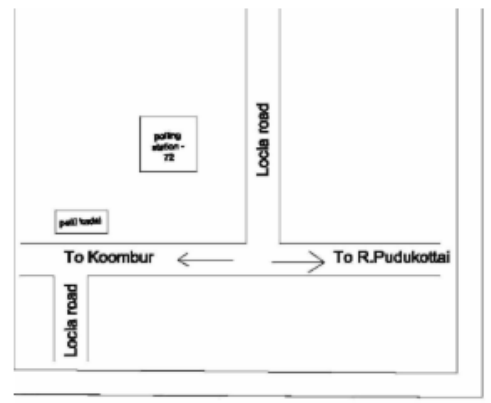

Nazri Naksha

Google Map View

Polling Station Building Front View

Polling Station Front View

Cad View

Key MAP View

1	YFE2304020	பெயர் : மோகன் தந்தை பெயர் : பாலசுப்ரமணி வீட்டு எண் : 01 வயது : 22 பாலினம் : ஆண்	Photo is available	2	YFE1110972	பெயர் : மோகலா தந்தை பெயர் : முத்துச்சாமி வீட்டு எண் : 1/127 வயது : 27 பாலினம் : பெண்	Photo is available	3	YFE0415745	பெயர் : ஜெயலட்சுமி கணவர் பெயர் : லட்சுமணசாமி வீட்டு எண் : 1-137 வயது : 67 பாலினம் : பெண்	Photo is available
4	YFE2190122	பெயர் : பூவாத்தாள் கணவர் பெயர் : பெருமாள் வீட்டு எண் : 5/189 வயது : 25 பாலினம் : பெண்	Photo is available	5	YFE0327049	பெயர் : கிருஷ்ணன் தந்தை பெயர் : கருப்பன் வீட்டு எண் : 7-112 வயது : 61 பாலினம் : ஆண்	Photo is available	6	YFE0135186	பெயர் : ராஜேஸ்வரி தந்தை பெயர் : ஆறுமுகம் வீட்டு எண் : 7-113 வயது : 35 பாலினம் : பெண்	Photo is available
7	YFE2070647	பெயர் : உமா மகேஸ்வரி கணவர் பெயர் : சுப்பிரமணி வீட்டு எண் : 7/115 வயது : 33 பாலினம் : பெண்	Photo is available	8	YFE0327031	பெயர் : சரவணக்குமார் தந்தை பெயர் : ஆறுமுகம் வீட்டு எண் : 7-117 வயது : 35 பாலினம் : ஆண்	Photo is available	9	YFE1398726	பெயர் : காளியப்பன் தந்தை பெயர் : நல்லான் வீட்டு எண் : 7-119 வயது : 63 பாலினம் : ஆண்	Photo is available
10	YFE1398734	பெயர் : சின்னம்மாள் கணவர் பெயர் : காளியப்பன் வீட்டு எண் : 7-119 வயது : 59 பாலினம் : பெண்	Photo is available	11	YFE2070639	பெயர் : ரஞ்சிதா கணவர் பெயர் : வீராச்சாமி வீட்டு எண் : 7/120 வயது : 30 பாலினம் : பெண்	Photo is available	12	YFE0029454	பெயர் : கவிதாமணி கணவர் பெயர் : செல்லமுத்து வீட்டு எண் : 7-123 வயது : 43 பாலினம் : பெண்	Photo is available
13	YFE0158055	பெயர் : செல்லமுத்து தந்தை பெயர் : பழனி வீட்டு எண் : 7-123 வயது : 42 பாலினம் : ஆண்	Photo is available	14	YFE0415786	பெயர் : சுப்பிரமணி தந்தை பெயர் : பழனிச்சாமி வீட்டு எண் : 7-123 வயது : 38 பாலினம் : ஆண்	Photo is available	15	YFE2070613	பெயர் : வீரமான் தந்தை பெயர் : சின்னக்கண்ணன் வீட்டு எண் : 7/123 வயது : 27 பாலினம் : பெண்	Photo is available
16	YFE2070506	பெயர் : இராமக்கிருஷ்ணன் தந்தை பெயர் : சின்னக்கண்ணன் வீட்டு எண் : 7/123 வயது : 23 பாலினம் : ஆண்	Photo is available	17	LVN1392760	பெயர் : சுப்பிரமணி தந்தை பெயர் : பழனி வீட்டு எண் : 7-124 வயது : 52 பாலினம் : ஆண்	Photo is available	18	YFE0029553	பெயர் : ராமாயி கணவர் பெயர் : சின்னான் வீட்டு எண் : 7-125 வயது : 53 பாலினம் : பெண்	Photo is available
19	YFE0029462	பெயர் : வீராச்சாமி தந்தை பெயர் : பெருமாள் வீட்டு எண் : 7-126 வயது : 40 பாலினம் : ஆண்	Photo is available	20	YFE0327056	பெயர் : லட்சுமணன் தந்தை பெயர் : பெருமாள் வீட்டு எண் : 7-126 வயது : 37 பாலினம் : ஆண்	Photo is available	21	YFE0327015	பெயர் : திருமுருகன் தந்தை பெயர் : பெரியராமன் வீட்டு எண் : 7-129 வயது : 40 பாலினம் : ஆண்	Photo is available
22	YFE0415661	பெயர் : நீலமலையான் தந்தை பெயர் : கிருஷ்ணன் வீட்டு எண் : 7-129 வயது : 33 பாலினம் : ஆண்	Photo is available	23	YFE0456392	பெயர் : பழனியம்மாள் கணவர் பெயர் : முருகன் வீட்டு எண் : 7-132 வயது : 40 பாலினம் : பெண்	Photo is available	24	YFE1398759	பெயர் : பொன்றாம் தந்தை பெயர் : பெரியராமன் வீட்டு எண் : 7-134 வயது : 47 பாலினம் : ஆண்	Photo is available
25	YFE0456426	பெயர் : விஜயா கணவர் பெயர் : பொன்றாம் வீட்டு எண் : 7-134 வயது : 44 பாலினம் : பெண்	Photo is available	26	YFE1155050	பெயர் : காளிமுத்து தந்தை பெயர் : பொன்றாம் வீட்டு எண் : 7/134 வயது : 28 பாலினம் : ஆண்	Photo is available	27	YFE0819037	பெயர் : கலாராணி கணவர் பெயர் : சுப்பிரமணி வீட்டு எண் : 7-140 வயது : 41 பாலினம் : பெண்	Photo is available
28	YFE1398767	பெயர் : திருமாயம்மாள் கணவர் பெயர் : நல்லான் வீட்டு எண் : 7-141 வயது : 78 பாலினம் : பெண்	Photo is available	29	YFE1398775	பெயர் : செல்லமுத்து தந்தை பெயர் : கன்னியப்பன் வீட்டு எண் : 7-141 வயது : 52 பாலினம் : ஆண்	Photo is available	30	YFE1398783	பெயர் : சின்னராமன் தந்தை பெயர் : ராமன் வீட்டு எண் : 7-142 வயது : 63 பாலினம் : ஆண்	Photo is available