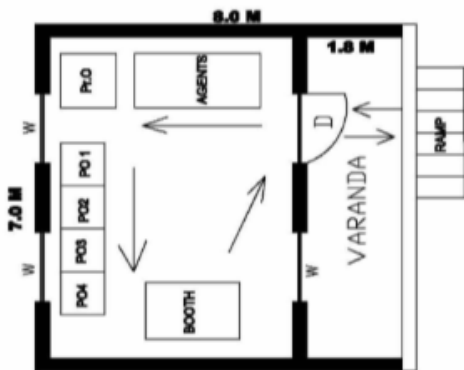

Nazri Naksha

Google Map View

Polling Station Building Front View

Polling Station Front View

Cad View

Key MAP View

1	YFE2304020	பெயர் : மோகன் தந்தை பெயர் : பாலசுப்ரமணி வீட்டு எண் : 01 வயது : 22 பாலினம் : ஆண்	Photo is available	2	YFE1110972	பெயர் : மோகலா தந்தை பெயர் : முத்துச்சாமி வீட்டு எண் : 1/127 வயது : 27 பாலினம் : பெண்	Photo is available	3	YFE0415745	பெயர் : ஜெயலட்சுமி கணவர் பெயர் : லட்சுமணசாமி வீட்டு எண் : 1-137 வயது : 67 பாலினம் : பெண்	Photo is available
4	YFE2190122	பெயர் : பூவாத்தாள் கணவர் பெயர் : பெருமாள் வீட்டு எண் : 5/189 வயது : 25 பாலினம் : பெண்	Photo is available	5	YFE0327049	பெயர் : கிருஷ்ணன் தந்தை பெயர் : கருப்பன் வீட்டு எண் : 7-112 வயது : 61 பாலினம் : ஆண்	Photo is available	6	YFE0135186	பெயர் : ராஜேஸ்வரி தந்தை பெயர் : ஆறுமுகம் வீட்டு எண் : 7-113 வயது : 35 பாலினம் : பெண்	Photo is available
7	YFE2070647	பெயர் : உமா மகேஸ்வரி கணவர் பெயர் : சுப்பிரமணி வீட்டு எண் : 7/115 வயது : 33 பாலினம் : பெண்	Photo is available	8	YFE0327031	பெயர் : சரவணக்குமார் தந்தை பெயர் : ஆறுமுகம் வீட்டு எண் : 7-117 வயது : 35 பாலினம் : ஆண்	Photo is available	9	YFE1398726	பெயர் : காளியப்பன் தந்தை பெயர் : நல்லான் வீட்டு எண் : 7-119 வயது : 63 பாலினம் : ஆண்	Photo is available
10	YFE1398734	பெயர் : சின்னம்மாள் கணவர் பெயர் : காளியப்பன் வீட்டு எண் : 7-119 வயது : 59 பாலினம் : பெண்	Photo is available	11	YFE2070639	பெயர் : ரஞ்சிதா கணவர் பெயர் : வீராச்சாமி வீட்டு எண் : 7/120 வயது : 30 பாலினம் : பெண்	Photo is available	12	YFE0029454	பெயர் : கவிதாமணி கணவர் பெயர் : செல்லமுத்து வீட்டு எண் : 7-123 வயது : 43 பாலினம் : பெண்	Photo is available
13	YFE0158055	பெயர் : செல்லமுத்து தந்தை பெயர் : பழனி வீட்டு எண் : 7-123 வயது : 42 பாலினம் : ஆண்	Photo is available	14	YFE0415786	பெயர் : சுப்பிரமணி தந்தை பெயர் : பழனிச்சாமி வீட்டு எண் : 7-123 வயது : 38 பாலினம் : ஆண்	Photo is available	15	YFE2070613	பெயர் : வீரமான் தந்தை பெயர் : சின்னக்கண்ணன் வீட்டு எண் : 7/123 வயது : 27 பாலினம் : பெண்	Photo is available
16	YFE2070506	பெயர் : இராமக்கிருஷ்ணன் தந்தை பெயர் : சின்னக்கண்ணன் வீட்டு எண் : 7/123 வயது : 23 பாலினம் : ஆண்	Photo is available	17	LVN1392760	பெயர் : சுப்பிரமணி தந்தை பெயர் : பழனி வீட்டு எண் : 7-124 வயது : 52 பாலினம் : ஆண்	Photo is available	18	YFE0029553	பெயர் : ராமாயி கணவர் பெயர் : சின்னான் வீட்டு எண் : 7-125 வயது : 53 பாலினம் : பெண்	Photo is available
19	YFE0029462	பெயர் : வீராச்சாமி தந்தை பெயர் : பெருமாள் வீட்டு எண் : 7-126 வயது : 40 பாலினம் : ஆண்	Photo is available	20	YFE0327056	பெயர் : லட்சுமணன் தந்தை பெயர் : பெருமாள் வீட்டு எண் : 7-126 வயது : 37 பாலினம் : ஆண்	Photo is available	21	YFE0327015	பெயர் : திருமுருகன் தந்தை பெயர் : பெரியராமன் வீட்டு எண் : 7-129 வயது : 40 பாலினம் : ஆண்	Photo is available
22	YFE0415661	பெயர் : நீலமலையான் தந்தை பெயர் : கிருஷ்ணன் வீட்டு எண் : 7-129 வயது : 33 பாலினம் : ஆண்	Photo is available	23	YFE0456392	பெயர் : பழனியம்மாள் கணவர் பெயர் : முருகன் வீட்டு எண் : 7-132 வயது : 40 பாலினம் : பெண்	Photo is available	24	YFE1398759	பெயர் : பொன்றாம் தந்தை பெயர் : பெரியராமன் வீட்டு எண் : 7-134 வயது : 47 பாலினம் : ஆண்	Photo is available
25	YFE0456426	பெயர் : விஜயா கணவர் பெயர் : பொன்றாம் வீட்டு எண் : 7-134 வயது : 44 பாலினம் : பெண்	Photo is available	26	YFE1155050	பெயர் : காளிமுத்து தந்தை பெயர் : பொன்றாம் வீட்டு எண் : 7/134 வயது : 28 பாலினம் : ஆண்	Photo is available	27	YFE0819037	பெயர் : கலாராணி கணவர் பெயர் : சுப்பிரமணி வீட்டு எண் : 7-140 வயது : 41 பாலினம் : பெண்	Photo is available
28	YFE1398767	பெயர் : திருமாயம்மாள் கணவர் பெயர் : நல்லான் வீட்டு எண் : 7-141 வயது : 78 பாலினம் : பெண்	Photo is available	29	YFE1398775	பெயர் : செல்லமுத்து தந்தை பெயர் : கன்னியப்பன் வீட்டு எண் : 7-141 வயது : 52 பாலினம் : ஆண்	Photo is available	30	YFE1398783	பெயர் : சின்னராமன் தந்தை பெயர் : ராமன் வீட்டு எண் : 7-142 வயது : 63 பாலினம் : ஆண்	Photo is available