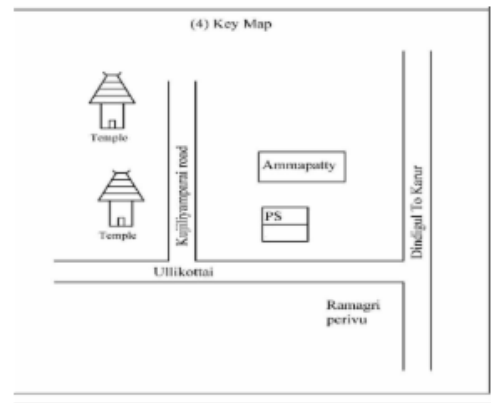

Google Map View

Polling Station Building Front View

Polling Station Front View

Cad View

Key MAP View

1 பெயர் : செல்வராணி கணவர் பெயர் : துரைசாமி வீட்டு எண் : 1 வயது : 41 பாலினம் : பெண் Photo is available	YFE0516443	#2 2 பெயர் : சுமதி துரைச்சாமி கணவர் பெயர் : துரைசாமி வீட்டு எண் : 1 வயது : 37 பாலினம் : பெண் Photo is available	YFE0516419	3 பெயர் : துர்க்கையப்பன் தந்தை பெயர் : பிரப்பக்கோனார் வீட்டு எண் : 1-1 வயது : 79 பாலினம் : ஆண் Photo is available	LVN3205150
4 பெயர் : ராமசாமி தந்தை பெயர் : பிரப்பக்கோனார் வீட்டு எண் : 1-1 வயது : 69 பாலினம் : ஆண் Photo is available	LVN3205127	5 பெயர் : பூங்கோதை கணவர் பெயர் : கருப்பணசாமி வீட்டு எண் : 1-1 வயது : 63 பாலினம் : பெண் Photo is available	LVN1398734	6 பெயர் : பழனியப்பன் தந்தை பெயர் : கந்தசாமிகோனார் வீட்டு எண் : 1-1 வயது : 63 பாலினம் : ஆண் Photo is available	LVN1398809
7 பெயர் : ஆசைக்கண்ணு கணவர் பெயர் : பழனியப்பன் வீட்டு எண் : 1-1 வயது : 55 பாலினம் : பெண் Photo is available	LVN1396969	8 பெயர் : மோகன்ராஜ் தந்தை பெயர் : கருப்பணசாமி வீட்டு எண் : 1-1 வயது : 44 பாலினம் : ஆண் Photo is available	LVN3206331	9 பெயர் : செல்வி கணவர் பெயர் : மோகன்ராஜ் வீட்டு எண் : 1-1 வயது : 41 பாலினம் : பெண் Photo is available	YFE0031336
10 பெயர் : சக்கரவர்த்தி தந்தை பெயர் : பழனியப்பன் வீட்டு எண் : 1-1 வயது : 33 பாலினம் : ஆண் Photo is available	YFE0516427	11 பெயர் : அழகுமயில் கணவர் பெயர் : சுரேஸ் வீட்டு எண் : 1-2 வயது : 46 பாலினம் : பெண் Photo is available	LVN2542355	12 பெயர் : தங்கவேல் தந்தை பெயர் : ஆறுமுககோனார் வீட்டு எண் : 1-3 வயது : 67 பாலினம் : ஆண் Photo is available	LVN1395276
13 பெயர் : சரசுவதி கணவர் பெயர் : தங்கவேல் வீட்டு எண் : 1-3 வயது : 60 பாலினம் : பெண் Photo is available	LVN1396936	14 பெயர் : அன்னத்தாய் கணவர் பெயர் : பழனியப்பகோனார் வீட்டு எண் : 1-4 வயது : 60 பாலினம் : பெண் Photo is available	LVN1398627	15 பெயர் : சரவணக்குமார் தந்தை பெயர் : பழனியப்பன் வீட்டு எண் : 1-4 வயது : 40 பாலினம் : ஆண் Photo is available	YFE0416420
16 பெயர் : வீரமணி கணவர் பெயர் : சரவணக்குமார் வீட்டு எண் : 1-4 வயது : 34 பாலினம் : பெண் Photo is available	YFE0328880	17 பெயர் : பழனியம்மாள் கணவர் பெயர் : தங்கவேல் வீட்டு எண் : 1-6 வயது : 65 பாலினம் : பெண் Photo is available	LVN1396209	18 பெயர் : மாரிமுத்து தந்தை பெயர் : தங்கவேல் வீட்டு எண் : 1-6 வயது : 39 பாலினம் : ஆண் Photo is available	YFE0416446
19 பெயர் : பானுமதி கணவர் பெயர் : காளியப்பன் வீட்டு எண் : 1-7 வயது : 60 பாலினம் : பெண் Photo is available	LVN1396167	20 பெயர் : அன்புமுருகன் தாயின் பெயர் : பானுமதி வீட்டு எண் : 1-7 வயது : 44 பாலினம் : ஆண் Photo is available	LVN4079992	21 பெயர் : பத்மாவதி கணவர் பெயர் : சுதாகர் வீட்டு எண் : 1-7 வயது : 42 பாலினம் : பெண் Photo is available	LVN2542371
22 பெயர் : கருப்பணகோனார் தந்தை பெயர் : செல்லப்பகோன் வீட்டு எண் : 1-9 வயது : 73 பாலினம் : ஆண் Photo is available	LVN1397991	23 பெயர் : வெள்ளையம்மாள் கணவர் பெயர் : கருப்பணகோனார் வீட்டு எண் : 1-9 வயது : 63 பாலினம் : பெண் Photo is available	LVN1396860	24 பெயர் : சந்தனத்துரை தந்தை பெயர் : கருப்பணக்கோனார் வீட்டு எண் : 1-9 வயது : 44 பாலினம் : ஆண் Photo is available	LVN2542389
25 பெயர் : ஆசைத்தம்பி தந்தை பெயர் : கருப்பணக்கோனார் வீட்டு எண் : 1-9 வயது : 42 பாலினம் : ஆண் Photo is available	LVN4080008	26 பெயர் : பழனியம்மாள் கணவர் பெயர் : செல்லப்பன் வீட்டு எண் : 1-10 வயது : 71 பாலினம் : பெண் Photo is available	LVN1396266	27 பெயர் : முருகப்பசாமி தந்தை பெயர் : செல்லப்பன் வீட்டு எண் : 1-10 வயது : 71 பாலினம் : ஆண் Photo is available	LVN1396373
28 பெயர் : கலைச்செல்வி கணவர் பெயர் : முருகப்பசாமி வீட்டு எண் : 1-10 வயது : 51 பாலினம் : பெண் Photo is available	LVN1396225	29 பெயர் : செந்தில்குமார் தந்தை பெயர் : செல்லப்பன் வீட்டு எண் : 1-10 வயது : 44 பாலினம் : ஆண் Photo is available	LVN2542397	30 பெயர் : முத்துலட்சுமி கணவர் பெயர் : செல்லப்பன் வீட்டு எண் : 1-11 வயது : 52 பாலினம் : பெண் Photo is available	LVN1395649