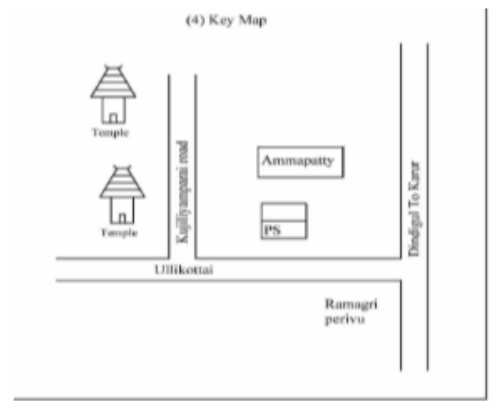

Cad View

Key MAP View