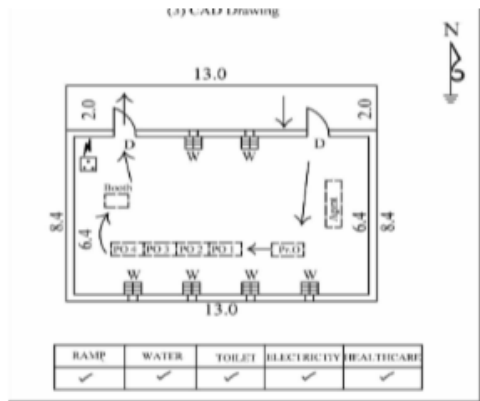

Cad View

Key MAP View