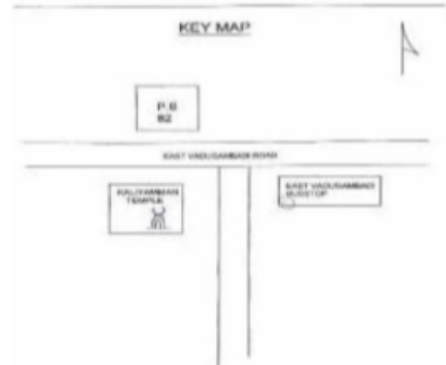

Google Map View

Polling Station Building Front View

Polling Station Front View

Cad View

Key MAP View

1	YFE1374396	பெயர் : சுதந்திரா தேவி கணவர் பெயர்: அர்ச்சுனன் வீட்டு எண் : 0 வயது : 49 பாலினம் : பெண்	Photo is available	2	YFE2333698	பெயர் : செல்வி தந்தை பெயர்: கருப்பையா வீட்டு எண் : 0 வயது : 31 பாலினம் : பெண்	Photo is available	3	YFE1112093	பெயர் : ரஞ்சித்குமார் தாயின் பெயர்: முருகேஸ்வரி வீட்டு எண் : 00 வயது : 27 பாலினம் : ஆண்	Photo is available
4	YFE2128999	பெயர் : பாலாஜி தந்தை பெயர்: கருப்பன் வீட்டு எண் : 0 வயது : 23 பாலினம் : ஆண்	Photo is available	5	YFE2359396	பெயர் : ரூபினி தந்தை பெயர்: முருகன் வீட்டு எண் : 0 வயது : 19 பாலினம் : பெண்	Photo is available	6	YFE2372332	பெயர் : அழகுமுருகன் மு தந்தை பெயர்: முத்துசாமி வீட்டு எண் : 01 வயது : 50 பாலினம் : ஆண்	Photo is available
7	YFE2316248	பெயர் : தங்கம்மாள் கணவர் பெயர்: முருகன் வீட்டு எண் : 01 வயது : 47 பாலினம் : பெண்	Photo is available	8	YFE0846741	பெயர் : சமதி தந்தை பெயர்: ராதா வீட்டு எண் : 1 வயது : 43 பாலினம் : பெண்	Photo is available	9	YFE0887356	பெயர் : ஜோதி தந்தை பெயர்: முனியாண்டி வீட்டு எண் : 1 வயது : 38 பாலினம் : ஆண்	Photo is available
10	YFE0731737	பெயர் : ராணி கணவர் பெயர்: கார்த்திக் வீட்டு எண் : 1 வயது : 38 பாலினம் : பெண்	Photo is available	11	YFE0819201	பெயர் : சுந்தரி கணவர் பெயர்: முருகன் வீட்டு எண் : 1 வயது : 37 பாலினம் : பெண்	Photo is available	12	YFE0887349	பெயர் : பாலமுருகேஸ்வரி கணவர் பெயர்: ஜோதி வீட்டு எண் : 1 வயது : 35 பாலினம் : பெண்	Photo is available
13	YFE0731745	பெயர் : பிரகாஷ் தந்தை பெயர்: அழகர் வீட்டு எண் : 1 வயது : 33 பாலினம் : ஆண்	Photo is available	14	YFE0731752	பெயர் : மணிகண்டன் தந்தை பெயர்: ராமசாமி வீட்டு எண் : 1 வயது : 32 பாலினம் : ஆண்	Photo is available	15	YFE0731778	பெயர் : வட்சுமணன் தந்தை பெயர்: இராமகிருஷ்ணன் வீட்டு எண் : 1 வயது : 31 பாலினம் : ஆண்	Photo is available
16	YFE0731760	பெயர் : ரமேஷ் தந்தை பெயர்: இராமகிருஷ்ணன் வீட்டு எண் : 1 வயது : 31 பாலினம் : ஆண்	Photo is available	17	YFE0731786	பெயர் : நந்தினி கணவர் பெயர்: திருப்பதி வீட்டு எண் : 1 வயது : 31 பாலினம் : பெண்	Photo is available	18	YFE0731802	பெயர் : ரவிவர்மா தாயின் பெயர்: வசந்தி வீட்டு எண் : 1 வயது : 30 பாலினம் : ஆண்	Photo is available
19	YFE0731794	பெயர் : சந்துரு தந்தை பெயர்: பாண்டியன் வீட்டு எண் : 1 வயது : 30 பாலினம் : ஆண்	Photo is available	20	YFE0731810	பெயர் : கருப்பையா தந்தை பெயர்: செல்வம் வீட்டு எண் : 1 வயது : 30 பாலினம் : ஆண்	Photo is available	21	YFE0846717	பெயர் : கருப்பையா தந்தை பெயர்: கிருஷ்ணன் வீட்டு எண் : 1 வயது : 29 பாலினம் : ஆண்	Photo is available
22	YFE1187335	பெயர் : தர்மராஜ் தந்தை பெயர்: தனசேகரன் வீட்டு எண் : 01 வயது : 26 பாலினம் : ஆண்	Photo is available	23	YFE1190198	பெயர் : பிரகாஷ் ச தந்தை பெயர்: சுந்தரலிங்கம் வீட்டு எண் : 01 வயது : 25 பாலினம் : ஆண்	Photo is available	24	YFE2069003	பெயர் : வினோத்குமார் தந்தை பெயர்: ஆறுமுகம் வீட்டு எண் : 1 வயது : 24 பாலினம் : ஆண்	Photo is available
25	YFE2239358	பெயர் : வைஸ்ணவி கணவர் பெயர்: பாரதி வீட்டு எண் : 1 வயது : 22 பாலினம் : பெண்	Photo is available	26	YFE2383677	பெயர் : இன்பசபரிநாதன் பெ தந்தை பெயர்: பெருமாள் வீட்டு எண் : 01 வயது : 21 பாலினம் : ஆண்	Photo is available	27	YFE2384584	பெயர் : மணிவேல் தந்தை பெயர்: முருகன் வீட்டு எண் : 01 வயது : 21 பாலினம் : ஆண்	Photo is available
28	YFE2386092	பெயர் : யுவராஜ் ச தந்தை பெயர்: சக்திவேல் வீட்டு எண் : 01 வயது : 21 பாலினம் : ஆண்	Photo is available	29	YFE2382406	பெயர் : சபரிஷ்வரன் தந்தை பெயர்: பெருமாள் வீட்டு எண் : 01 வயது : 19 பாலினம் : ஆண்	Photo is available	30	YFE2384568	பெயர் : கருப்பசாமி தா தந்தை பெயர்: தாசப்பன் தா வீட்டு எண் : 01 வயது : 19 பாலினம் : ஆண்	Photo is available