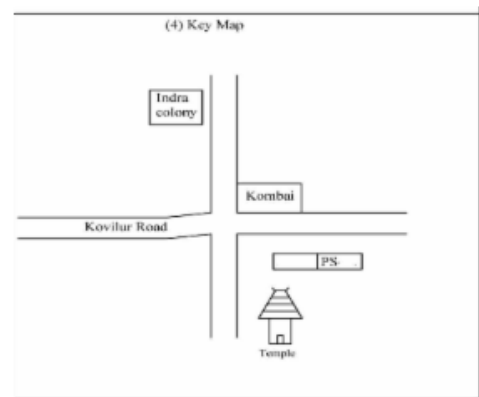

வாக்காளர் பதிவு அலுவலரின்  
கையொப்பம்

Nazri Naksha

Google Map View

Polling Station Building Front View

Polling Station Front View

Cad View

Key MAP View

|  |            |  |            |  |            |
|--|------------|--|------------|--|------------|
| 1<br>பெயர் : செயலெட்சுமி<br>கணவர் பெயர் : முணியாண்டி<br>வீட்டு எண் : 0<br>வயது : 58 பாலினம் : பெண்<br>Photo is available         | LVN2569929 | 2<br>பெயர் : மனோஜ்குமார்<br>தந்தை பெயர் : அழகுவேல்<br>வீட்டு எண் : 00<br>வயது : 28 பாலினம் : ஆண்<br>Photo is available           | YFE1156108 | 3<br>பெயர் : கௌசல்யா<br>கணவர் பெயர் : தர்மராஜ்<br>வீட்டு எண் : 0<br>வயது : 26 பாலினம் : பெண்<br>Photo is available           | YFE2129336 |
| 4<br>பெயர் : சந்தோஷ்குமார்<br>தந்தை பெயர் : அழகுவேல்<br>வீட்டு எண் : 00<br>வயது : 25 பாலினம் : ஆண்<br>Photo is available         | YFE1156124 | 5<br>பெயர் : மஞ்சளா<br>கணவர் பெயர் : வீரராஜன்<br>வீட்டு எண் : 01<br>வயது : 32 பாலினம் : பெண்<br>Photo is available               | YFE0521914 | 6<br>பெயர் : மகாலட்சுமி<br>கணவர் பெயர் : சசிக்குமார்<br>வீட்டு எண் : 1<br>வயது : 27 பாலினம் : பெண்<br>Photo is available     | YFE1018670 |
| 7<br>பெயர் : பரமேஷ்வரி<br>கணவர் பெயர் : வீரராஜ்<br>வீட்டு எண் : 01<br>வயது : 25 பாலினம் : பெண்<br>Photo is available             | YFE2003135 | 8<br>பெயர் : முனியப்பன்<br>தந்தை பெயர் : பாப்புச்சாமி<br>வீட்டு எண் : 1<br>வயது : 24 பாலினம் : ஆண்<br>Photo is available         | YFE2170314 | 9<br>பெயர் : கோகுலராஜ்<br>தந்தை பெயர் : விஜயகுமார்<br>வீட்டு எண் : 1-1-162<br>வயது : 26 பாலினம் : ஆண்<br>Photo is available  | YFE1085539 |
| 10<br>பெயர் : மேனகா<br>தந்தை பெயர் : ரெங்கமணி<br>வீட்டு எண் : 1-1-305<br>வயது : 32 பாலினம் : பெண்<br>Photo is available          | YFE0521922 | 11<br>பெயர் : லட்சுமி<br>கணவர் பெயர் : மருதமுத்து<br>வீட்டு எண் : 1-1-324<br>வயது : 69 பாலினம் : பெண்<br>Photo is available      | YFE0997544 | 12<br>பெயர் : பெருமாள்<br>தந்தை பெயர் : பொன்னுசாமி<br>வீட்டு எண் : 1-18<br>வயது : 58 பாலினம் : ஆண்<br>Photo is available     | LVN4181749 |
| 13<br>பெயர் : ரோகினி<br>கணவர் பெயர் : பெருமாள்<br>வீட்டு எண் : 1-18<br>வயது : 50 பாலினம் : பெண்<br>Photo is available            | LVN4181731 | 14<br>பெயர் : வீரராஜ்<br>தந்தை பெயர் : பெரியசாமி<br>வீட்டு எண் : 1/149<br>வயது : 32 பாலினம் : ஆண்<br>Photo is available          | YFE2003143 | 15<br>பெயர் : மகாலட்சுமி<br>கணவர் பெயர் : செல்லராஜ்<br>வீட்டு எண் : 1-150<br>வயது : 41 பாலினம் : பெண்<br>Photo is available  | LVN4084554 |
| 16<br>பெயர் : தமிழரசி<br>கணவர் பெயர் : முனியப்பன்<br>வீட்டு எண் : 1-246<br>வயது : 40 பாலினம் : பெண்<br>Photo is available        | LVN1316256 | 17<br>பெயர் : கணேசன்<br>தந்தை பெயர் : வீரமலை<br>வீட்டு எண் : 1-301<br>வயது : 48 பாலினம் : ஆண்<br>Photo is available              | LVN4084562 | 18<br>பெயர் : சூப்பம்மாள்<br>கணவர் பெயர் : ரெங்கசாமி<br>வீட்டு எண் : 2<br>வயது : 80 பாலினம் : பெண்<br>Photo is available     | YFE1434869 |
| 19<br>பெயர் : வினிதா<br>கணவர் பெயர் : தங்கராஜ்<br>வீட்டு எண் : 02<br>வயது : 26 பாலினம் : பெண்<br>Photo is available              | YFE2003176 | 20<br>பெயர் : குள்ளம் நாயக்கர்<br>தந்தை பெயர் : குழந்தைவேல்<br>வீட்டு எண் : 2-6<br>வயது : 70 பாலினம் : ஆண்<br>Photo is available | YFE1434877 | 21<br>பெயர் : பாண்டி<br>தந்தை பெயர் : குள்ளம்நாயக்கர்<br>வீட்டு எண் : 2-6<br>வயது : 48 பாலினம் : ஆண்<br>Photo is available   | LVN4084372 |
| 22<br>பெயர் : அசோக்ராஜ்<br>தந்தை பெயர் : பழனியப்பன்<br>வீட்டு எண் : 2-11<br>வயது : 50 பாலினம் : ஆண்<br>Photo is available        | YFE1434885 | 23<br>பெயர் : சிறும்பாயி<br>கணவர் பெயர் : வேலுச்சாமி<br>வீட்டு எண் : 2-23<br>வயது : 53 பாலினம் : பெண்<br>Photo is available      | YFE1434893 | 24<br>பெயர் : சோழராஜ்<br>தந்தை பெயர் : மருதபிள்ளை<br>வீட்டு எண் : 2-33<br>வயது : 52 பாலினம் : ஆண்<br>Photo is available      | LVN1316272 |
| 25<br>பெயர் : சின்னம்மாள்<br>கணவர் பெயர் : ரெங்கசாமிநாயக்கர்<br>வீட்டு எண் : 3<br>வயது : 71 பாலினம் : பெண்<br>Photo is available | LVN1402510 | 26<br>பெயர் : மணிகண்டன்<br>தந்தை பெயர் : பெருமாள்<br>வீட்டு எண் : 03<br>வயது : 24 பாலினம் : ஆண்<br>Photo is available            | YFE2003192 | 27<br>பெயர் : காலமேகபெருமாள்<br>தந்தை பெயர் : செல்வராஜ்<br>வீட்டு எண் : 3-8<br>வயது : 39 பாலினம் : ஆண்<br>Photo is available | LVN1316249 |
| S 28<br>பெயர் : நிலேதா பிரியர்<br>கணவர் பெயர் : சிவா<br>வீட்டு எண் : 3/38<br>வயது : 28 பாலினம் : பெண்<br>Photo is available      | YFE2067478 | S 29<br>பெயர் : சங்கீதா<br>கணவர் பெயர் : சந்தீஷ்<br>வீட்டு எண் : 3/38<br>வயது : 24 பாலினம் : பெண்<br>Photo is available          | YFE2067452 | 30<br>பெயர் : சோழராசு<br>தந்தை பெயர் : கந்தமுத்து<br>வீட்டு எண் : 4<br>வயது : 63 பாலினம் : ஆண்<br>Photo is available         | YFE1434927 |