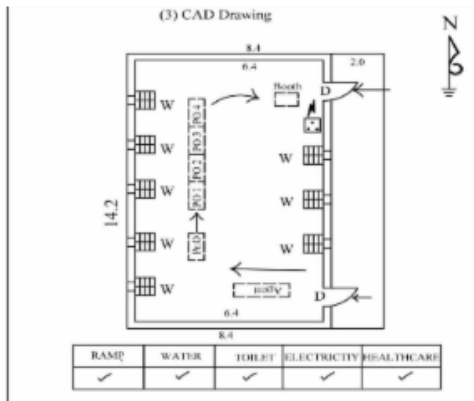

Cad View

Key MAP View