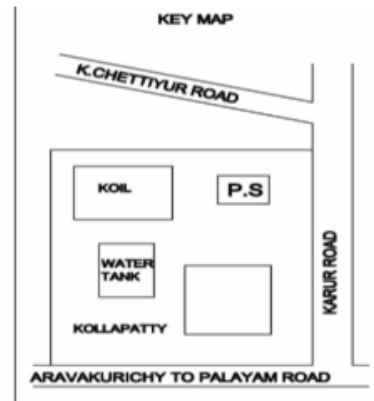

Cad View

Key MAP View