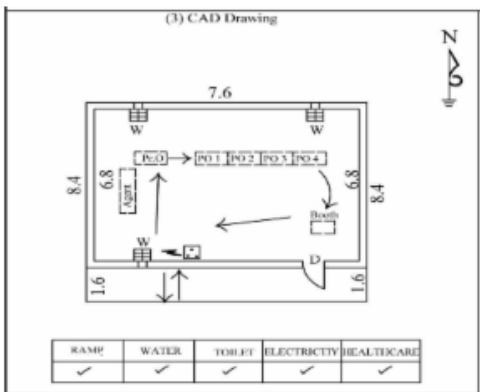

Cad View

Key MAP View