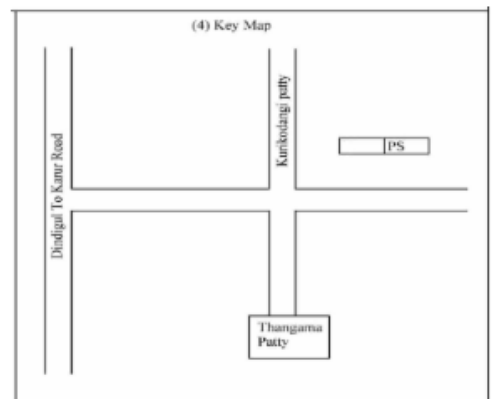

Cad View

Key MAP View