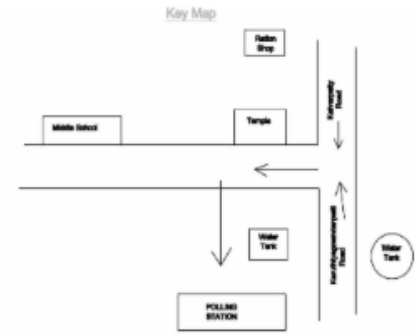

Polling Station Front View

Cad View

Key MAP View

RAMP	WATER	TOILET	ELECTRICITY	HEALTH CARE
✓	✓	✓	✓	✓

சட்டமன்றத் தொகுதியின் எண் மற்றும் பெயர் : 133-வேடசந்தூர் பிரிவு எண் மற்றும் பெயர் 1-குடப்பம் (வ.கி) மற்றும் (உ), ஆவலக்கோனூர் வார்டு 1