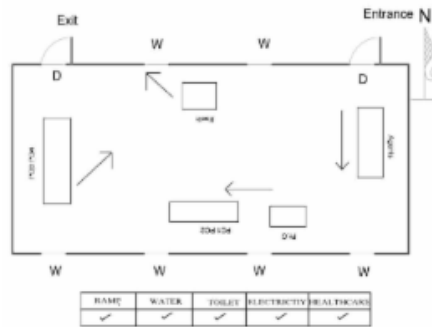

கையொப்பம்

Nazri Naksha

Google Map View

Polling Station Building Front View

Polling Station Front View

Cad View

Key MAP View

சட்டமன்றத் தொகுதியின் எண் மற்றும் பெயர் : 133-வேடசந்தூர் பிரிவு எண் மற்றும் பெயர் 1-நல்லூர் (வ.கி) கோவிலூர் (ஊ), நல்லூர் வார்டு 3