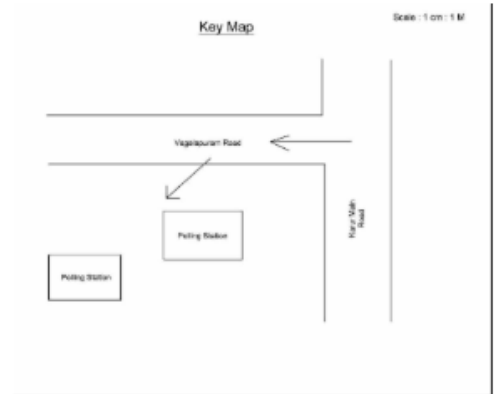

கையொப்பம்

Nazri Naksha

Google Map View

Polling Station Building Front View

Polling Station Front View

Cad View

Key MAP View

சட்டமன்றத் தொகுதியின் எண் மற்றும் பெயர் : 133-வேடசந்தூர் பிரிவு எண் மற்றும் பெயர் 1-நல்லூர் (வ.கி) கோவிலூர் (ஊ), நல்லூர் வார்டு 3