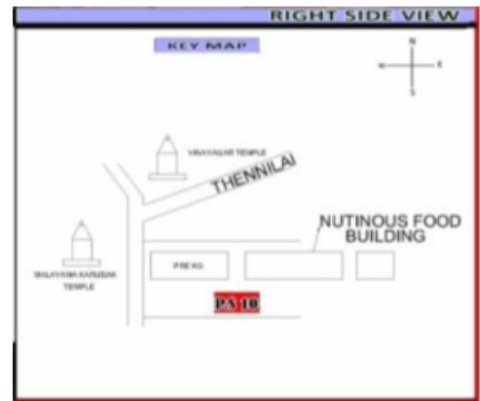

Nazri Naksha

Google Map View

Polling Station Building Front View

Polling Station Front View

Cad View

Key MAP View

1	UHV0293811	பெயர் : பாப்பாத்தி கணவர் பெயர்: ஆறுமுகம் வீட்டு எண் : 1 வயது : 71 பாலினம் : பெண்	Photo is available	2	UHV0805283	பெயர் : பரமேஸ்வரி கணவர் பெயர்: செந்தில்குமார் வீட்டு எண் : 1 வயது : 31 பாலினம் : பெண்	Photo is available	3	UHV1899608	பெயர் : பிரவீன் ச தந்தை பெயர்: சக்திவேல் வீட்டு எண் : 1-39-5 வயது : 22 பாலினம் : ஆண்	Photo is available
4	UHV0805267	பெயர் : மணிகண்டன் தந்தை பெயர்: வல்லரசு வீட்டு எண் : 2-7 வயது : 29 பாலினம் : ஆண்	Photo is available	5	UHV0293605	பெயர் : சுகா கணவர் பெயர்: சக்திவேலு வீட்டு எண் : 2-11 வயது : 45 பாலினம் : பெண்	Photo is available	6	FGJ1801463	பெயர் : பெரியசாமி தந்தை பெயர்: சாமியப்பன் வீட்டு எண் : 2-18 வயது : 53 பாலினம் : ஆண்	Photo is available
7	UHV0128207	பெயர் : கலைச்செல்வி கணவர் பெயர்: சரவணன் வீட்டு எண் : 2-21 வயது : 38 பாலினம் : பெண்	Photo is available	8	UHV1754829	பெயர் : விஜயபுத் தந்தை பெயர்: ரவிசந்திரன் வீட்டு எண் : 2/21 வயது : 23 பாலினம் : பெண்	Photo is available	9	UHV0699371	பெயர் : ரேவந்த் தந்தை பெயர்: சந்திரசேகர் வீட்டு எண் : 2-25 வயது : 30 பாலினம் : ஆண்	Photo is available
10	UHV0878173	பெயர் : சிபிச் சக்கரவர்த்தி தந்தை பெயர்: ரவிச்சந்திரன் வீட்டு எண் : 2-27 வயது : 28 பாலினம் : ஆண்	Photo is available	11	UHV0128215	பெயர் : தர்மலிங்கம் தந்தை பெயர்: சுப்பிரமணியன் வீட்டு எண் : 2-28 வயது : 57 பாலினம் : ஆண்	Photo is available	12	UHV0128223	பெயர் : தேவி கணவர் பெயர்: தர்மலிங்கம் வீட்டு எண் : 2-28 வயது : 52 பாலினம் : பெண்	Photo is available
13	UHV1815091	பெயர் : தீபதர்ஷினி தந்தை பெயர்: தர்மலிங்கம் வீட்டு எண் : 2-28 வயது : 24 பாலினம் : பெண்	Photo is available	14	UHV1725654	பெயர் : தேவதர்ஷினி தந்தை பெயர்: செல்வராஜ் வீட்டு எண் : 2/35 வயது : 25 பாலினம் : பெண்	Photo is available	15	UHV0971879	பெயர் : சுதர்சன் தந்தை பெயர்: ரங்கராஜ் வீட்டு எண் : 2-36 வயது : 27 பாலினம் : ஆண்	Photo is available
16	FGJ1801455	பெயர் : மீனாட்சி கணவர் பெயர்: சுப்பிரமணியன் வீட்டு எண் : 2-42 வயது : 78 பாலினம் : பெண்	Photo is available	17	UHV0128199	பெயர் : தனபால் தந்தை பெயர்: சுப்பிரமணியம் வீட்டு எண் : 2-42 வயது : 50 பாலினம் : ஆண்	Photo is available	18	FGJ1802784	பெயர் : ஜெயந்தி கணவர் பெயர்: தனபால் வீட்டு எண் : 2-42 வயது : 46 பாலினம் : பெண்	Photo is available
19	UHV1876648	பெயர் : கார்த்திகேயன் தந்தை பெயர்: தனபால் வீட்டு எண் : 2-42 வயது : 21 பாலினம் : ஆண்	Photo is available	20	UHV1971209	பெயர் : மோனிகா தனபால் தந்தை பெயர்: தனபால் வீட்டு எண் : 2/42 வயது : 20 பாலினம் : பெண்	Photo is available	21	UHV1023084	பெயர் : சேதுபதி தந்தை பெயர்: கிருஷ்ணமூர்த்தி வீட்டு எண் : 2/43 வயது : 26 பாலினம் : ஆண்	Photo is available
22	UHV0805275	பெயர் : இலக்கியா தந்தை பெயர்: சுப்பிரமணி வீட்டு எண் : 2-44 வயது : 29 பாலினம் : பெண்	Photo is available	23	UHV1725605	பெயர் : திவ்யா கணவர் பெயர்: லோகநாதன் வீட்டு எண் : 2/55 வயது : 31 பாலினம் : பெண்	Photo is available	24	AWJ0474486	பெயர் : பார்த்தசாரதி தந்தை பெயர்: பழனிச்சாமி வீட்டு எண் : 2/57 வயது : 36 பாலினம் : ஆண்	Photo is available
25	UHV0614487	பெயர் : சுபதாரணி தந்தை பெயர்: முத்துசாமி வீட்டு எண் : 2-57 வயது : 32 பாலினம் : பெண்	Photo is available	26	AWJ1846658	பெயர் : மாரன் தந்தை பெயர்: ராமன் வீட்டு எண் : 2/68 வயது : 81 பாலினம் : ஆண்	Photo is available	27	AWJ1846666	பெயர் : செல்வமாள் கணவர் பெயர்: மாரன் வீட்டு எண் : 2/68 வயது : 76 பாலினம் : பெண்	Photo is available
28	UHV0805291	பெயர் : மஞ்சப்பிரியா தந்தை பெயர்: கதிர்வேல் வீட்டு எண் : 2-74 வயது : 29 பாலினம் : பெண்	Photo is available	29	UHV0805333	பெயர் : டேவிட் தந்தை பெயர்: பெருமாள் வீட்டு எண் : 2-76 வயது : 31 பாலினம் : ஆண்	Photo is available	30	UHV1023183	பெயர் : பேபி ஷீலா தந்தை பெயர்: துரைராஜ் வீட்டு எண் : 2/100 வயது : 26 பாலினம் : பெண்	Photo is available