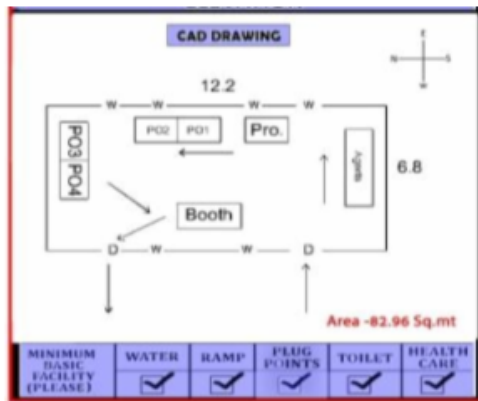

Google Map View

Polling Station Building Front View

Polling Station Front View

Cad View

Key MAP View

1 பெயர் : பாலசுப்பிரமணியன் தந்தை பெயர்: பழனிச்சாமி வீட்டு எண் : 1-1 வயது : 59 பாலினம் : ஆண்	UHV0044768 Photo is available	2 பெயர் : சுஜித்குமார் தந்தை பெயர்: பாலசுப்ரமணியன் வீட்டு எண் : 1-1 வயது : 28 பாலினம் : ஆண்	UHV0985911 Photo is available	3 பெயர் : ஜீவா தந்தை பெயர்: தங்கவேல் வீட்டு எண் : 1/2 வயது : 24 பாலினம் : ஆண்	UHV1706506 Photo is available
4 பெயர் : பிரவீன் குமார் தந்தை பெயர்: சுந்தரராஜ் வீட்டு எண் : 1-7 வயது : 34 பாலினம் : ஆண்	UHV0401729 Photo is available	5 பெயர் : கார்த்திக் தந்தை பெயர்: நாடராயன் வீட்டு எண் : 1-10 வயது : 39 பாலினம் : ஆண்	FGJ1784560 Photo is available	6 பெயர் : திவ்யா கணவர் பெயர்: கார்த்திக் வீட்டு எண் : 1-10 வயது : 37 பாலினம் : பெண்	UHV0643304 Photo is available
7 பெயர் : கிருத்திகா தந்தை பெயர்: நல்லசிவம் வீட்டு எண் : 1-11 வயது : 28 பாலினம் : பெண்	UHV0893123 Photo is available	8 பெயர் : பக்தவத்சலம் தந்தை பெயர்: பலராமன் வீட்டு எண் : 1/12 வயது : 56 பாலினம் : ஆண்	UHV1107754 Photo is available	9 பெயர் : நல்லம்மாள் கணவர் பெயர்: பக்தவத்சலம் வீட்டு எண் : 1/12 வயது : 42 பாலினம் : பெண்	UHV1110477 Photo is available
10 பெயர் : ரமேஷ் தந்தை பெயர்: சுப்பிரமணியன் வீட்டு எண் : 1-13 வயது : 43 பாலினம் : ஆண்	FGJ1355577 Photo is available	11 பெயர் : தேவி கணவர் பெயர்: ரமேஷ் வீட்டு எண் : 1-13 வயது : 41 பாலினம் : பெண்	UHV0401612 Photo is available	12 பெயர் : அருண் குமார் தந்தை பெயர்: குழந்தைசாமி வீட்டு எண் : 1/25ஏ வயது : 26 பாலினம் : ஆண்	UHV1041953 Photo is available
13 பெயர் : கலின் சங்கர் மு தந்தை பெயர்: முருகேசன் வீட்டு எண் : 1/26 வயது : 23 பாலினம் : ஆண்	UHV1758648 Photo is available	14 பெயர் : பிரதிபா தந்தை பெயர்: சுப்ரமணி வீட்டு எண் : 1/32 வயது : 25 பாலினம் : பெண்	UHV1042035 Photo is available	15 பெயர் : நந்தினி தந்தை பெயர்: சந்திரசேகர் வீட்டு எண் : 1/38 வயது : 25 பாலினம் : பெண்	UHV1042118 Photo is available
16 பெயர் : இந்துமதி தந்தை பெயர்: மணிவேல் வீட்டு எண் : 1-55ஏ வயது : 27 பாலினம் : பெண்	UHV1093319 Photo is available	17 பெயர் : விக்னேஷ் தந்தை பெயர்: சுந்தரராஜன் வீட்டு எண் : 1/57 வயது : 25 பாலினம் : ஆண்	UHV1042076 Photo is available	18 பெயர் : நல்லசிவம் தந்தை பெயர்: தங்கராசு வீட்டு எண் : 1-71 வயது : 39 பாலினம் : ஆண்	FGJ1417948 Photo is available
19 பெயர் : வடிவேல் ப தந்தை பெயர்: பழனிச்சாமி வீட்டு எண் : 1/78 வயது : 47 பாலினம் : ஆண்	FGJ1035799 Photo is available	20 பெயர் : கனகாம்பாள் தந்தை பெயர்: கணேசன் வீட்டு எண் : 1/82 வயது : 26 பாலினம் : பெண்	UHV1042001 Photo is available	21 பெயர் : பாலசுப்ரமணி தந்தை பெயர்: தங்கவேல் வீட்டு எண் : 1-85 வயது : 45 பாலினம் : ஆண்	FGJ1418599 Photo is available
22 பெயர் : கலைவாணி கணவர் பெயர்: பாலசுப்ரமணி வீட்டு எண் : 1-85 வயது : 43 பாலினம் : பெண்	UHV0520817 Photo is available	23 பெயர் : வித்யா கணவர் பெயர்: சண்முகம் வீட்டு எண் : 1/86 வயது : 38 பாலினம் : பெண்	UHV0328088 Photo is available	24 பெயர் : ஹர்தீப் ப ச தந்தை பெயர்: ப சண்முகம் வீட்டு எண் : 1/86 வயது : 20 பாலினம் : ஆண்	UHV2004273 Photo is available
25 பெயர் : சித்ரா கணவர் பெயர்: செல்வராஜ் வீட்டு எண் : 1-88 வயது : 40 பாலினம் : பெண்	UHV0724955 Photo is available	26 பெயர் : வருணிகா செ தந்தை பெயர்: செல்வராஜ் வீட்டு எண் : 1/88 வயது : 19 பாலினம் : பெண்	UHV2009389 Photo is available	27 பெயர் : அருக்கம்மாள் கணவர் பெயர்: கந்தசாமி வீட்டு எண் : 1/90 வயது : 77 பாலினம் : பெண்	UHV1347061 Photo is available
28 பெயர் : கிரிதர் ந தந்தை பெயர்: நல்லசிவம் க வீட்டு எண் : 1/90 வயது : 19 பாலினம் : ஆண்	UHV1995174 Photo is available	29 பெயர் : கலின் குமார் தந்தை பெயர்: ரவி வீட்டு எண் : 2/50 வயது : 24 பாலினம் : ஆண்	UHV1706456 Photo is available	30 பெயர் : சரவணன் தந்தை பெயர்: சீனிவாசன் வீட்டு எண் : 3/26 வயது : 24 பாலினம் : ஆண்	UHV1721323 Photo is available